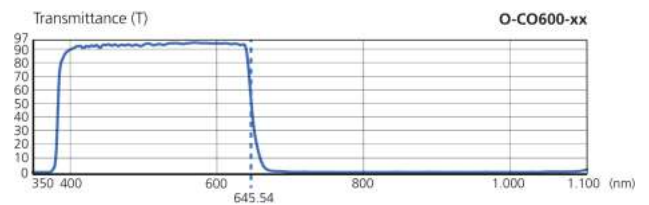

**207531**  
**O-CO600-30**  
**Cutoff Filter**

- Cutoff Filter IR Sperrfilter offen
- Exzellente Blockung
- Hohe Transmission
- Echtglas-Filter
- Gehäuse aus schwarz eloxiertem Aluminium

**Technische Daten (typ.)**

Durchmesser	Ø 32,5 mm (Durchmesser)
Höhe	7 mm
Material	<ul style="list-style-type: none"> <li>■ Aluminium (Filtergewinde)</li> <li>■ Glas (Filter)</li> </ul>
Filtergewinde	M30,5 x 0,5
Komponente	Cutoff Filter
Lieferumfang	1 Stück
Wellenlänge	< 645 nm