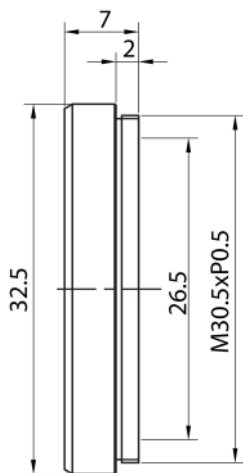

**207531**  
**O-CO600-30**  
**Cutoff Filter**

- Cutoff Filter IR Sperrfilter offen
- Exzellente Blockung
- Hohe Transmission
- Echtglas-Filter
- Gehäuse aus schwarz eloxiertem Aluminium

**Technische Daten (typ.)**

Durchmesser	Ø 32,5 mm (Durchmesser)
Höhe	7 mm
Material	<ul style="list-style-type: none"> <li>■ Aluminium (Filtergewinde)</li> <li>■ Glas (Filter)</li> </ul>
Filtergewinde	M30,5 x 0,5
Komponente	Cutoff Filter
Lieferumfang	1 Stück
Wellenlänge	< 645 nm