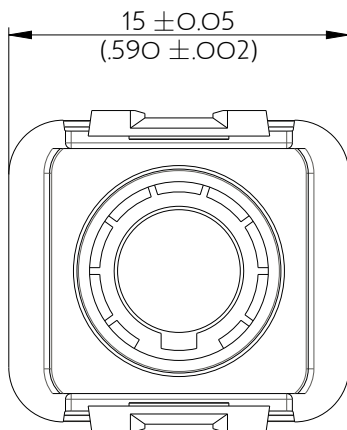

SIME0108PA

Amphenol Air LB

2, rue Clément Ader - ZAC de WE - 08110 CARGNAN - Tel.: (33) 03.24.22.78.49 - E-mail: support-technique@amphenol-airlb.fr

Ce document est la propriété d'Amphenol Air LB et ne peut être reproduit ou communiqué sans son autorisation / This datasheet is the property of Amphenol Air LB and cannot be reproduced or communicated without authorization