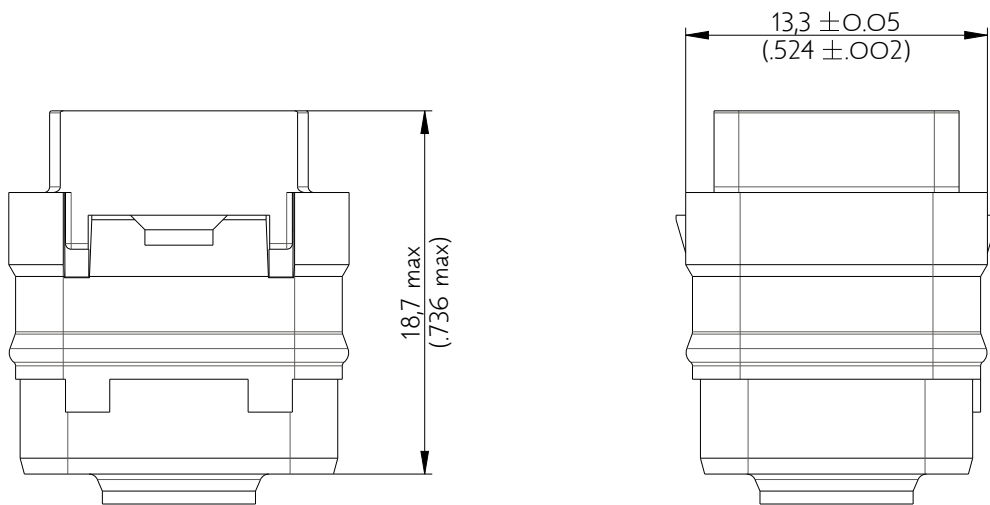

SIME0108PA

Amphenol Air LB

2, rue Clément Ader - ZAC de WE - 08110 CARGNAN - Tel.: (33) 03.24.22.78.49 - E-mail: support-technique@amphenol-airlb.fr

Ce document est la propriété d'Amphenol Air LB et ne peut être reproduit ou communiqué sans son autorisation / This datasheet is the property of Amphenol Air LB and cannot be reproduced or communicated without authorization