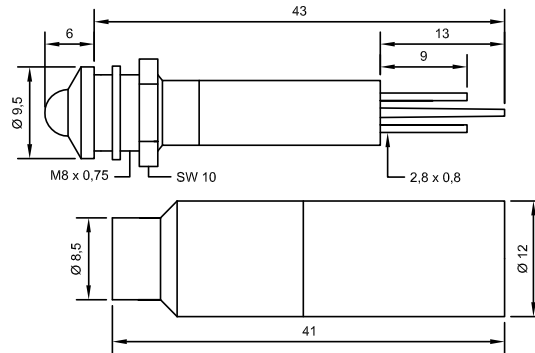

Chicago Miniature Lighting, LLC

Lighting the world since 1910

Alle Maße in mm /
All dimensions are in mm

Elektrische und optische Daten sind bei einer Umgebungstemperatur von 25°C gemessen.
Electrical and optical data are measured at an ambient temperature of 25°C.

Bestell-Nr. Part No.	Farbe Colour	Spannung Voltage	Strom Current	Lichtstärke Lumi. Intensity
1951x330	Red	130V AC	5mA	36mcd
1951x331	Green	130V AC	5mA	10mcd
1951x332	Yellow	130V AC	5mA	15mcd

Lichtstärkedaten der verwendeten Leuchtdioden bei DC / Luminous intensity data of the used LEDs at DC

Lagertemperatur / Storage temperature -25°C - +80°C
Umgebungstemperatur / Ambient temperature -20°C - +60°C
Spannungstoleranz / Voltage tolerance +10%

Schutzart: IP67 nach DIN EN 60529 - Frontseitig zwischen LED und Gehäuse, sowie zwischen Gehäuse und Frontplatte bei Verwendung des mitgelieferten Dichtringes.
Degree of protection: IP67 in accordance to DIN EN 60529 - Gap between LED and bezel and gap between bezel and frontplate sealed to IP67 when using the supplied gasket.