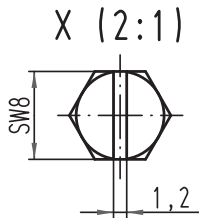

Alle Rechte vorbehalten/ All rights reserved

			Techn. Character.			Nicht tolerierte Maß/Free size tolerances	
				Dat.	Name	Maßstab/Scale	Han 16HP-gs-21 Tüllengehäuse <i>hood</i>
	Detail.	24.01.11	gru	1:1	TB 09 39 016 0506 Sub. TB 09 39 016 0506 v. 24.10.03		
	Insp.		Tie				
	Stand.			HARTING Electric GmbH & Co. KG D-32339 Espelkamp			
A							
Mod.	Dat.	Name					