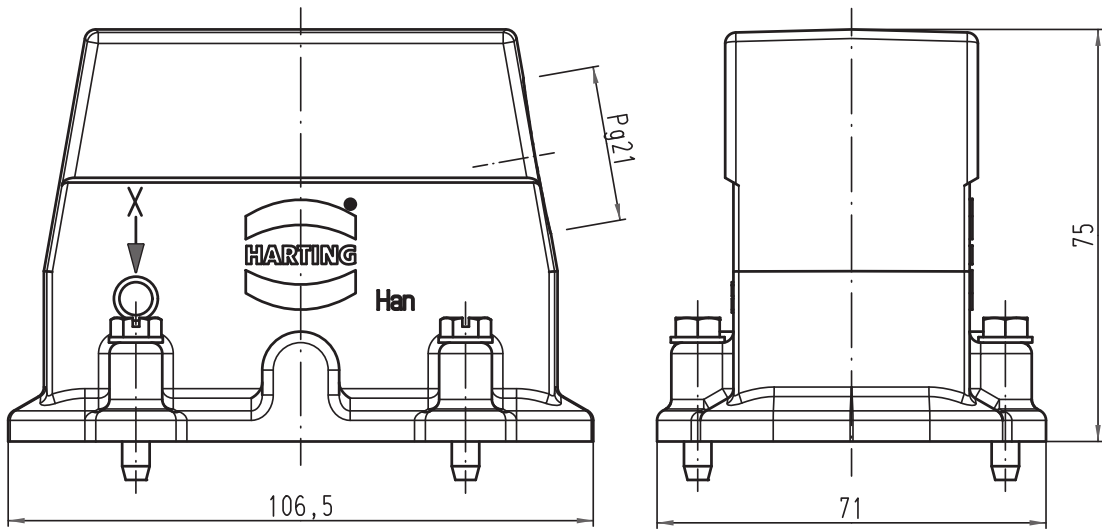

Alle Rechte vorbehalten/ All rights reserved

			Techn. Character.			Nicht tolerierte Maß/Free size tolerances	
				Dat.	Name	Maßstab/Scale	Han 16HP-gs-21 Tüllengehäuse <i>hood</i>
	Detail.	24.01.11	gru	1:1	TB 09 39 016 0506 Sub. TB 09 39 016 0506 v. 24.10.03		
	Insp.		Tie				
	Stand.			HARTING Electric GmbH & Co. KG D-32339 Espelkamp			
A							
Mod.	Dat.	Name					