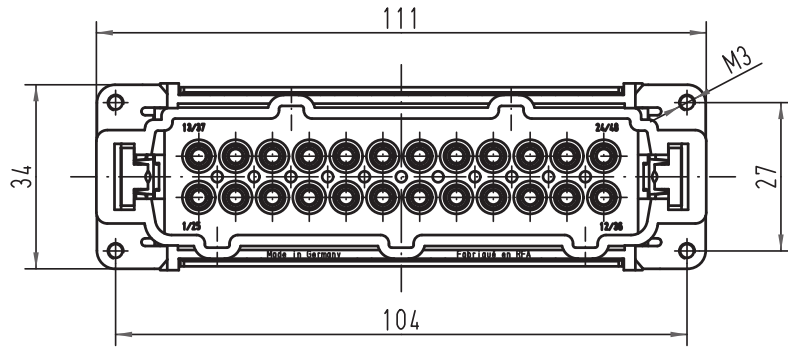

Alle Rechte vorbehalten/ All rights reserved

All Dimensions in mm Original Size DIN A 4		Techn. Character.			Nicht tolerierte Maß/Free size tolerances	
		Def.	Name	Maßstab/Scale	<b>Han 24E-M-c</b> Stifteinsatz / male insert	
		Detail.	Pae	1:1		
		Insp.	Weil			
		Stand.				
413214	17.09.07	Rull	HARTING Electric GmbH & Co. KG		TB 09 33 024 2644	
29662			D-32339 Espelkamp		Sub.	
Mod.	Dat.	Name			Blatt/page	