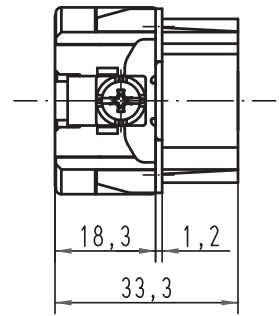

Alle Rechte vorbehalten/ All rights reserved

All Dimensions in mm Original Size DIN A 4		Techn. Character.			Nicht tolerierte Maß/Free size tolerances	
		Def.	Name	Maßstab/Scale	<b>Han 24E-M-c</b> Stifteinsatz / male insert	
		Detail.	Pae	1:1		
		Insp.	Weil			
		Stand.				
413214	17.09.07	Rull	HARTING Electric GmbH & Co. KG		TB 09 33 024 2644	
29662			D-32339 Espelkamp		Sub.	
Mod.	Dat.	Name			Blatt/page	