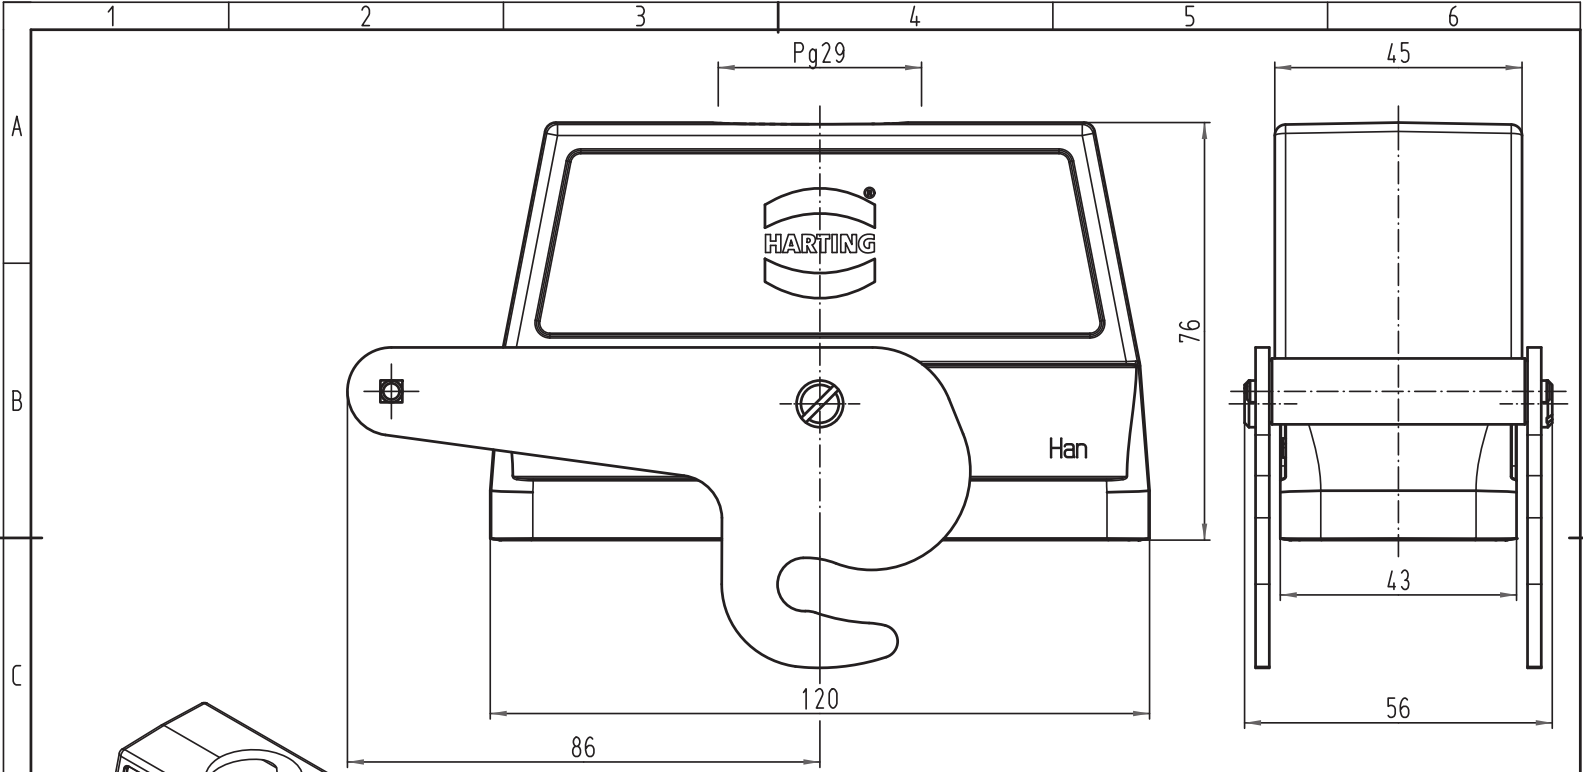

Alle Rechte vorbehalten/ All rights reserved

All Dimensions in mm Original Size DIN A 4		Techn. Character.			Nicht tolerierte Masse/ Free size tolerances											
			<table border="1"> <tr> <th>Dat.</th> <th>Name</th> <th>Masstab/Scale</th> </tr> <tr> <td>Detail. 20.04.07</td> <td>Bor</td> <td rowspan="3">1:1</td> </tr> <tr> <td>Insp.</td> <td>Be</td> </tr> <tr> <td>Stand.</td> <td></td> </tr> </table>	Dat.	Name	Masstab/Scale	Detail. 20.04.07	Bor	1:1	Insp.	Be	Stand.		<b>Han 24B-gg-ZV-29</b> Gehäuse hood		
Dat.	Name	Masstab/Scale														
Detail. 20.04.07	Bor	1:1														
Insp.	Be															
Stand.																
412865			HARTING Electric GmbH & Co. KG D-32339 Espelkamp		<b>TB 09 30 024 0485</b>											
Mod.	Dat.	Name			Sub.											