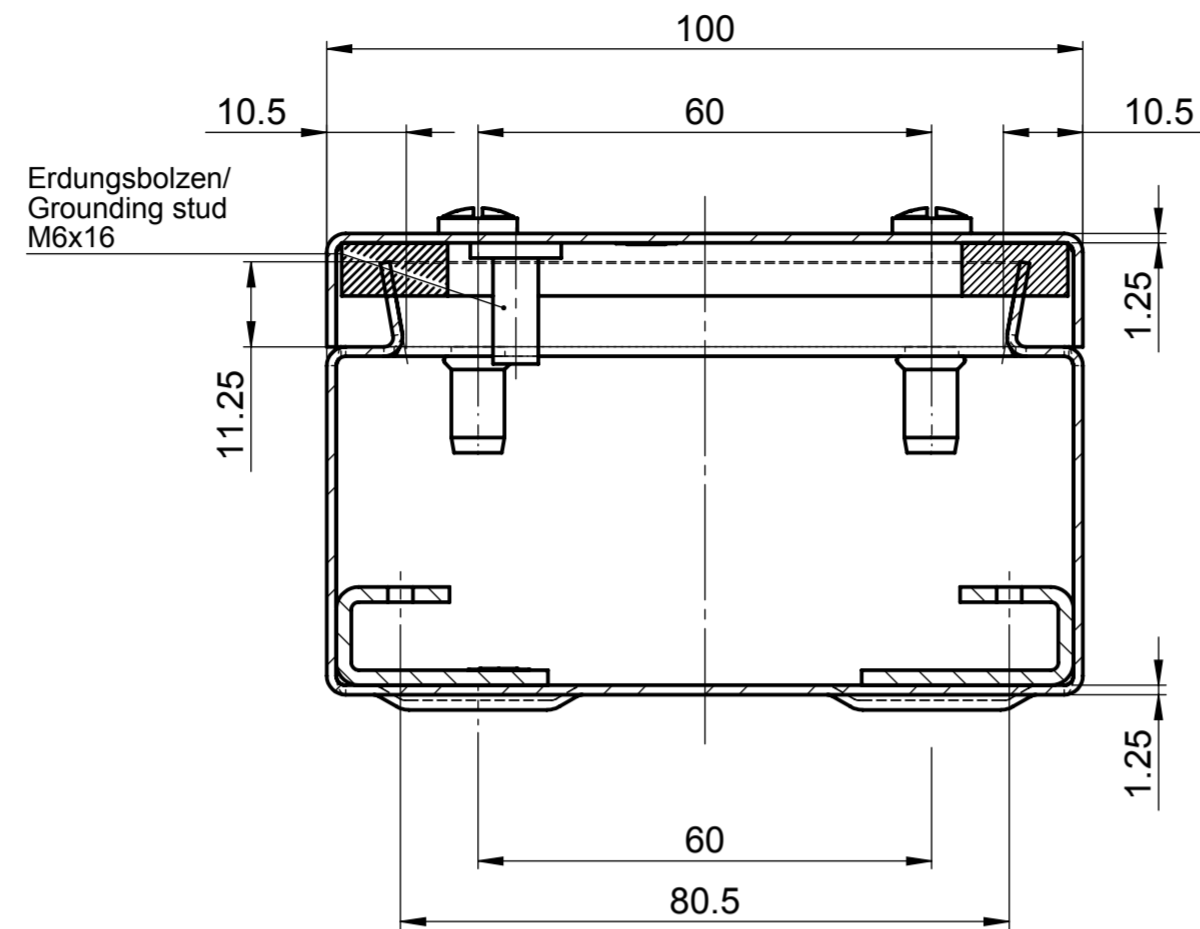

All rights reserved. No copies unless written permission from ROSE. Drawing may not be passed to third parties or misused in any way.

Projekt-Nr./project-no.		Farbe/color	
Gewicht/weight		559g	
Index	Änderung/Modification	And. Nr. Mod.Nr.	Datum/Date/Name
	Systemtechnik GmbH 32457 Porta Westfalica	erstellt: created:	29.11.13 D.Mac.
Maßstab Scale	Benennung/Description	geprüft: checked:	
1:1	Edelstahl Gehäuse ohne Bohrung Stainless Steel enclosure w/o holes	Ersatz für Replacement for	
		Bemerkung/Note	
		Zeichnung-Nr./Drawing-No.:	
		KAT37.101096	