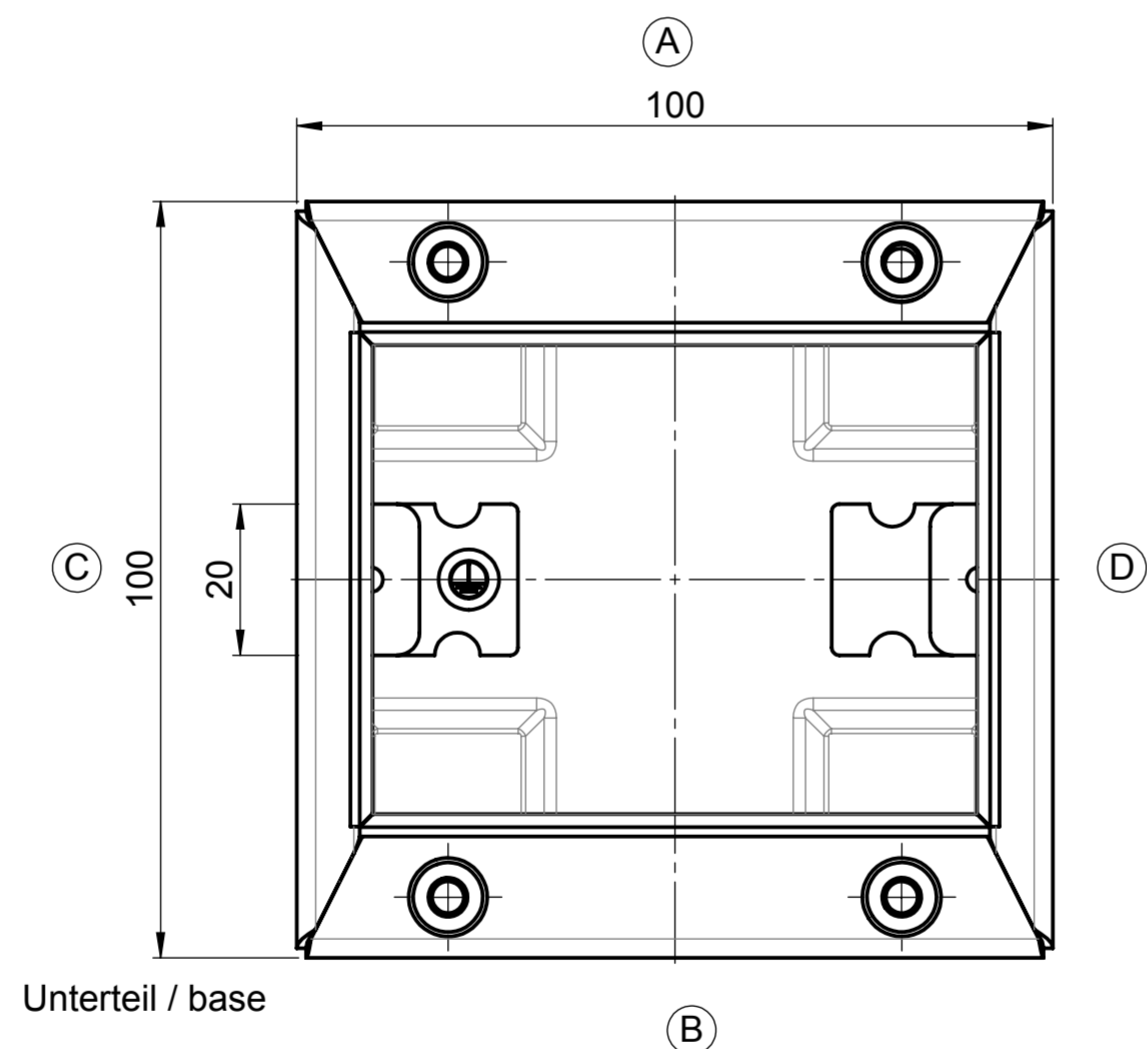

All rights reserved. No copies unless written permission from ROSE. Drawing may not be passed to third parties or misused in any way.

Projekt-Nr./project-no.		Farbe/color	
Gewicht/weight		559g	
Index	Änderung/Modification	And. Nr. Mod.Nr.	Datum/Date/Name
	Systemtechnik GmbH 32457 Porta Westfalica	erstellt: created:	29.11.13 D.Mac.
Maßstab Scale	Benennung/Description	geprüft: checked:	
1:1	Edelstahl Gehäuse ohne Bohrung Stainless Steel enclosure w/o holes	Ersatz für Replacement for	
		Bemerkung/Note	
		Zeichnung-Nr./Drawing-No.:	
		KAT37.101096	