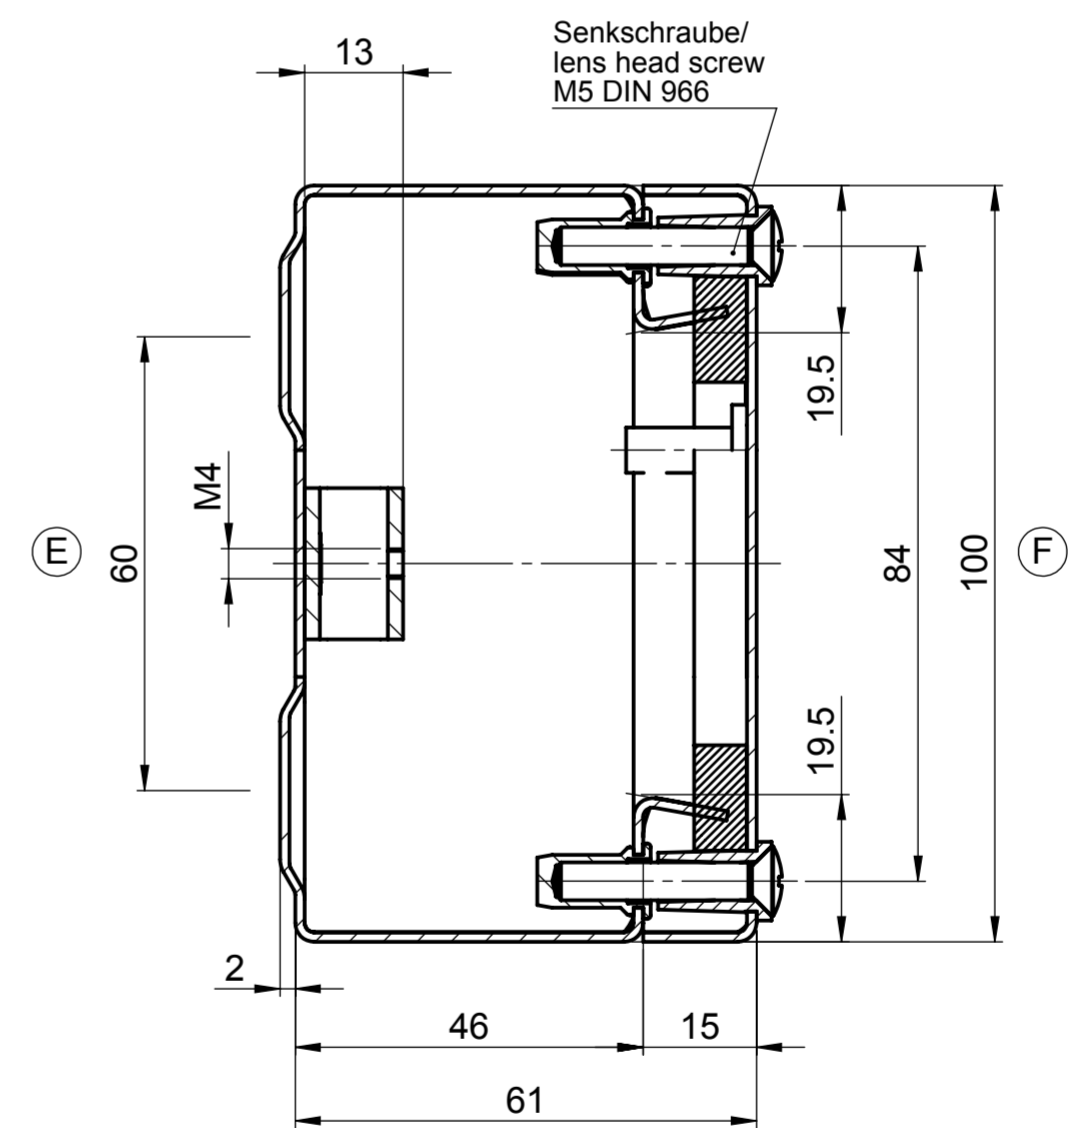

All rights reserved. No copies unless written permission from ROSE. Drawing may not be passed to third parties or misused in any way.

Projekt-Nr./project-no.		Farbe/color	
Gewicht/weight		559g	
Index	Änderung/Modification	And. Nr. Mod.Nr.	Datum/Date/Name
	Systemtechnik GmbH 32457 Porta Westfalica	erstellt: created:	29.11.13 D.Mac.
Maßstab Scale	Benennung/Description	geprüft: checked:	
1:1	Edelstahl Gehäuse ohne Bohrung Stainless Steel enclosure w/o holes	Ersatz für Replacement for	
		Bemerkung/Note	
		Zeichnung-Nr./Drawing-No.:	
		KAT37.101096	