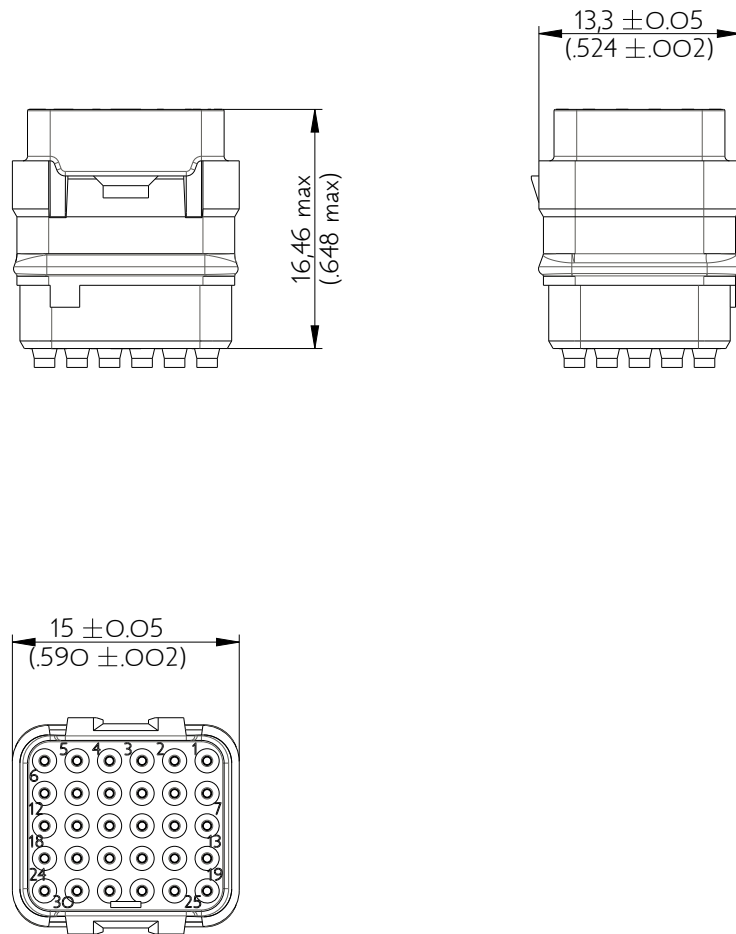

# SIME3023PN