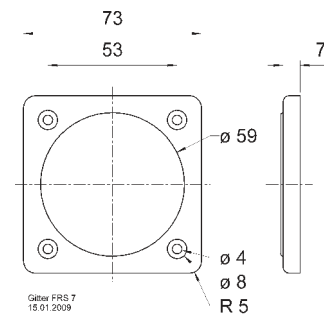

Schutzgitter aus schwarz lackiertem Metall. Zierring aus schwarzem Kunststoff.

Auf Anfrage auch in anderen Farben lackiert erhältlich.

- Kunststoff: ABS

Protective grille made of black painted metal. Decoration ring made of black plastics.

Can be supplied painted in other colours on request.

- Plastics: ABS

Passend für/Suitable for: FRS 7, FRS 7 S, FRS 7 W, FR 7