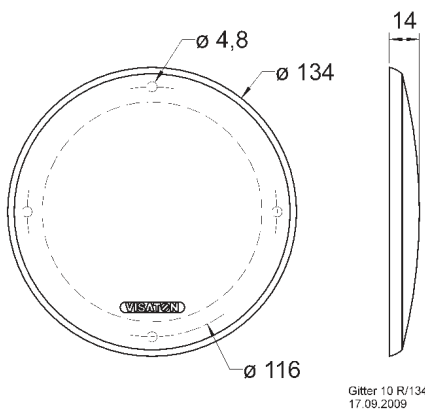

Art. No. 4770 – schwarz/chrom / black/chrome Gitter / Grille 10 R/134

Gitter 10 R/134
17.09.2009

Schutzgitter aus schwarz lackiertem Metall. Zierring aus
in Chromoptik (hochglanz) lackiertem Kunststoff.

Protective grille made of black painted metal. Decoration
ring made of plastics with chrome surface (high glossy).

Passend für/Suitable for: FR 10, FX 10, KT 100 V, PX 10,
R 10 S, R 10 S TE, R 10 S-TR, R 10 SC, R 10 SC spezial