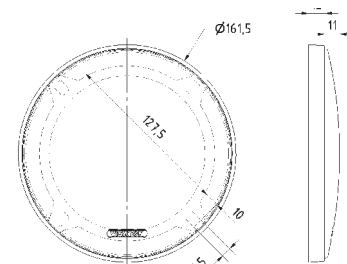

Gitter 13 R/162
11.12.06