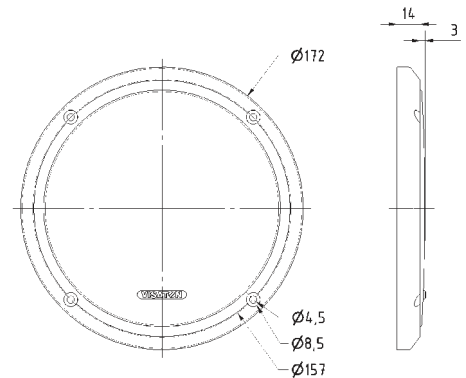

Gitter / Grille 16 RS Art. No. 4644

Schutzgitter aus schwarz lackiertem Metall. Zierring aus schwarzem Kunststoff.
Auf Anfrage auch in anderen Farben lackiert erhältlich.

Protective grille made of black painted metal. Decoration ring made of black plastics.
Can be supplied painted in other colours on request.

Passend für/Suitable for: FX 16

Gitter 16 RS
03.08.2009