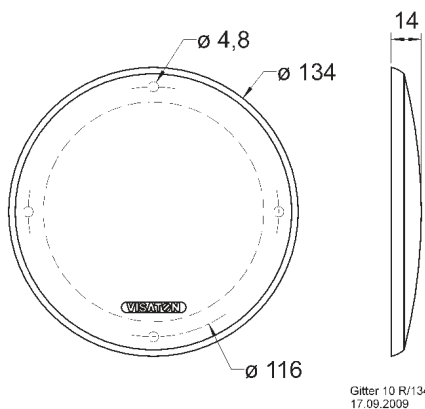

Art. No. 4669 – RAL 9006 Gitter / Grille 10 R/134

Gitter 10 R/134
17.09.2009

Schutzgitter aus silbern lackiertem Metall. Zierring aus
silbern lackiertem Kunststoff.

Protective grille made of silver painted metal. Decoration
ring made of silver painted plastics.

Passend für/Suitable for: FR 10, FX 10, KT 100 V,
PX 10, R 10 S, R 10 S TE, R 10 S-TR, R 10 SC,
R 10 SC spezial