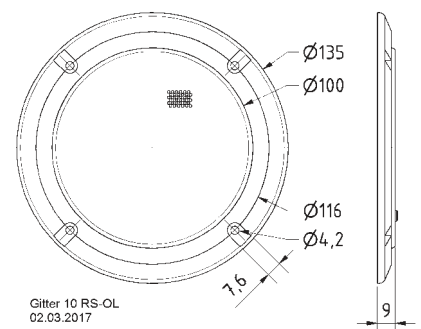

Gitter 10 RS-OL
02.03.2017