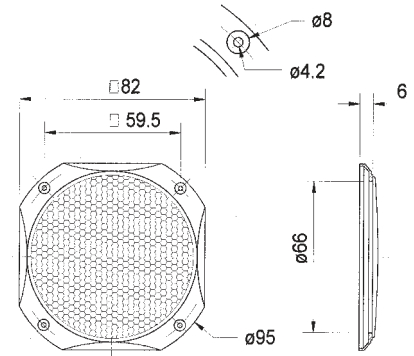

Schutzgitter aus schwarz lackiertem Metall. Zierring aus schwarzem Kunststoff.

Auf Anfrage auch in anderen Farben lackiert erhältlich.

- Kunststoff: PC-110 (UL 94: V-2)

Protective grille made of black painted metal. Decoration ring made of black plastics.

Can be supplied painted in other colours on request.

- Plastics: PC-110 (UL 94: V-2)

Passend für/Suitable for: FR 8, FRS 8, F 8 SC, FRS 8 M, FR 8 JS