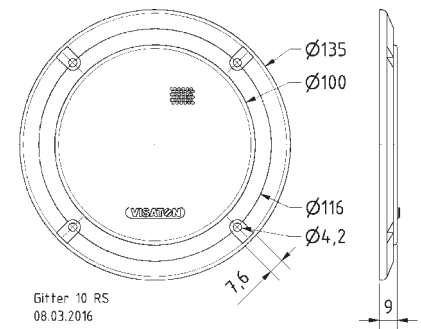

Gitter 10 RS
08.03.2016

Gitter / Grille 10 RS OL Art. No. 4742

Schutzgitter aus schwarz lackiertem Metall. Zierring aus schwarzem Kunststoff.

Auf Anfrage auch in anderen Farben lackiert erhältlich.

Protective grille made of black painted metal. Decoration ring made of black plastics.

Can be supplied painted in other colours on request.

Passend für/Suitable for: FR 10, FR 10 HM, FR 10 HMP, FR 10 F, FX 10, KT 100 V, PX 10, R 10 S, R 10 S TE, R 10 S-TR, R 10 SC, R 10 SC spezial