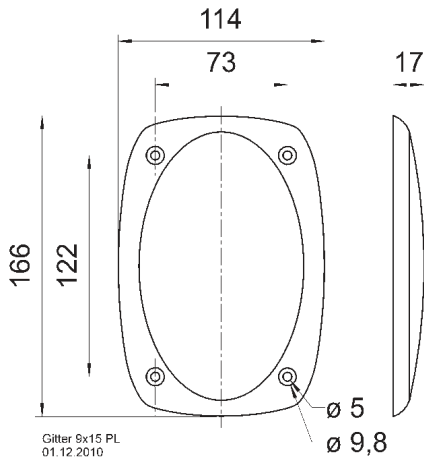

Art. No. 4745 **Gitter / Grille 9 x 15 PL**

Schutzgitter aus schwarzem Kunststoff.
Auf Anfrage auch in anderen Farben lackiert erhältlich.

Protective grille made of black plastics.
Can be supplied painted in other colours on request.

Passend für/Suitable for: FR 9.15, DX 4 x 6 , FR 4x6 X

Art. No. 4645 **Gitter / Grille 4 x 6 "**