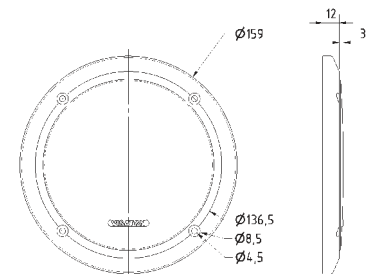

Gitter 13 RS
11.12.06