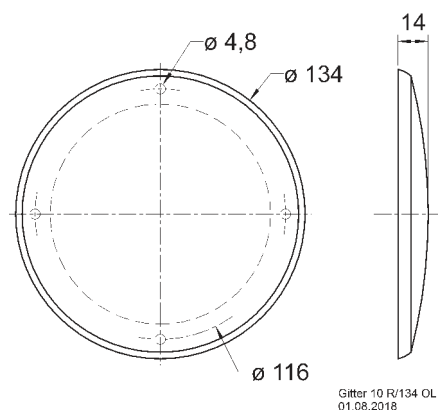

Art. No. 4750 – schwarz / black Gitter / Grille 10 R/134 OL

Gitter 10 R/134 OL
01.08.2018

Schutzgitter aus schwarz lackiertem Metall. Zierring aus
schwarzem Kunststoff.
Auf Anfrage auch in anderen Farben lackiert erhältlich.

Protective grille made of black painted metal. Decoration
ring made of black plastics.
Can be supplied painted in other colours on request.

Passend für/Suitable for: FR 10, FX 10, KT 100 V, PX
10, R 10 S, R 10 S TE, R 10 S-TR, R 10 SC, R 10 SC
spezial