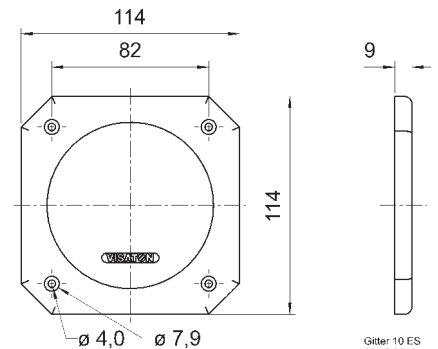

Gitter 10 ES
03.12.2010