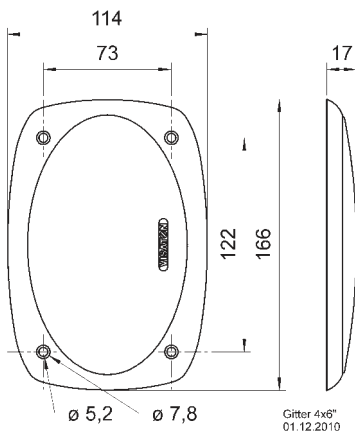

Passend für/Suitable for: FR 9.15, DX 4 x 6 , FR 4x6 X

Art. No. 4645 **Gitter / Grille 4 x 6 "**

Schutzgitter aus schwarz lackiertem Metall. Zierring aus schwarzem Kunststoff.
Auf Anfrage auch in anderen Farben lackiert erhältlich.