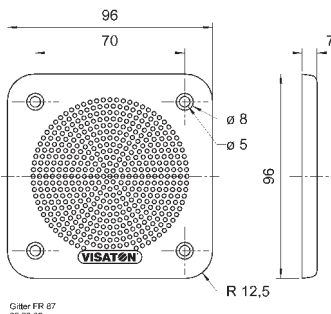

Art. No. 4745 **Gitter / Grille 9 x 15 PL**

Schutzgitter aus schwarzem Kunststoff.
Auf Anfrage auch in anderen Farben lackiert erhältlich.

Protective grille made of black plastics.
Can be supplied painted in other colours on request.

Passend für/Suitable for: FR 9.15, DX 4 x 6 , FR 4x6 X

Art. No. 4645 **Gitter / Grille 4 x 6 "**

Schutzgitter aus schwarz lackiertem Metall. Zierring aus schwarzem Kunststoff.
Auf Anfrage auch in anderen Farben lackiert erhältlich.

Protective grille made of black painted metal. Decoration ring made of black plastics.
Can be supplied painted in other colours on request.

Passend für/Suitable for: FR 9.15, DX 4 x 6, FR 4x6 X

Art. No. 4639 **Gitter / Grille FR 87**

Schutzgitter aus schwarzem Kunststoff.
Auf Anfrage auch in anderen Farben lackiert erhältlich.

Protective grille made of black plastics.
Can be supplied painted in other colours on request.

Passend für/Suitable for: FR 87, SL 87 WPM

Art. No. 4634 **Gitter / Grille 8 ES**

Schutzgitter aus schwarz lackiertem Metall. Zierring aus schwarzem Kunststoff.
Auf Anfrage auch in anderen Farben lackiert erhältlich.

- Kunststoff: PC-110 (UL 94: V-2)

Protective grille Protective grille made of black painted metal. Decoration ring made of black plastics.
Can be supplied painted in other colours on request.

- Plastics: PC-110 (UL 94: V-2)

Passend für/Suitable for:
F 8 SC, FR 8, FR 8 JS, FRS 8 M, FRS 8