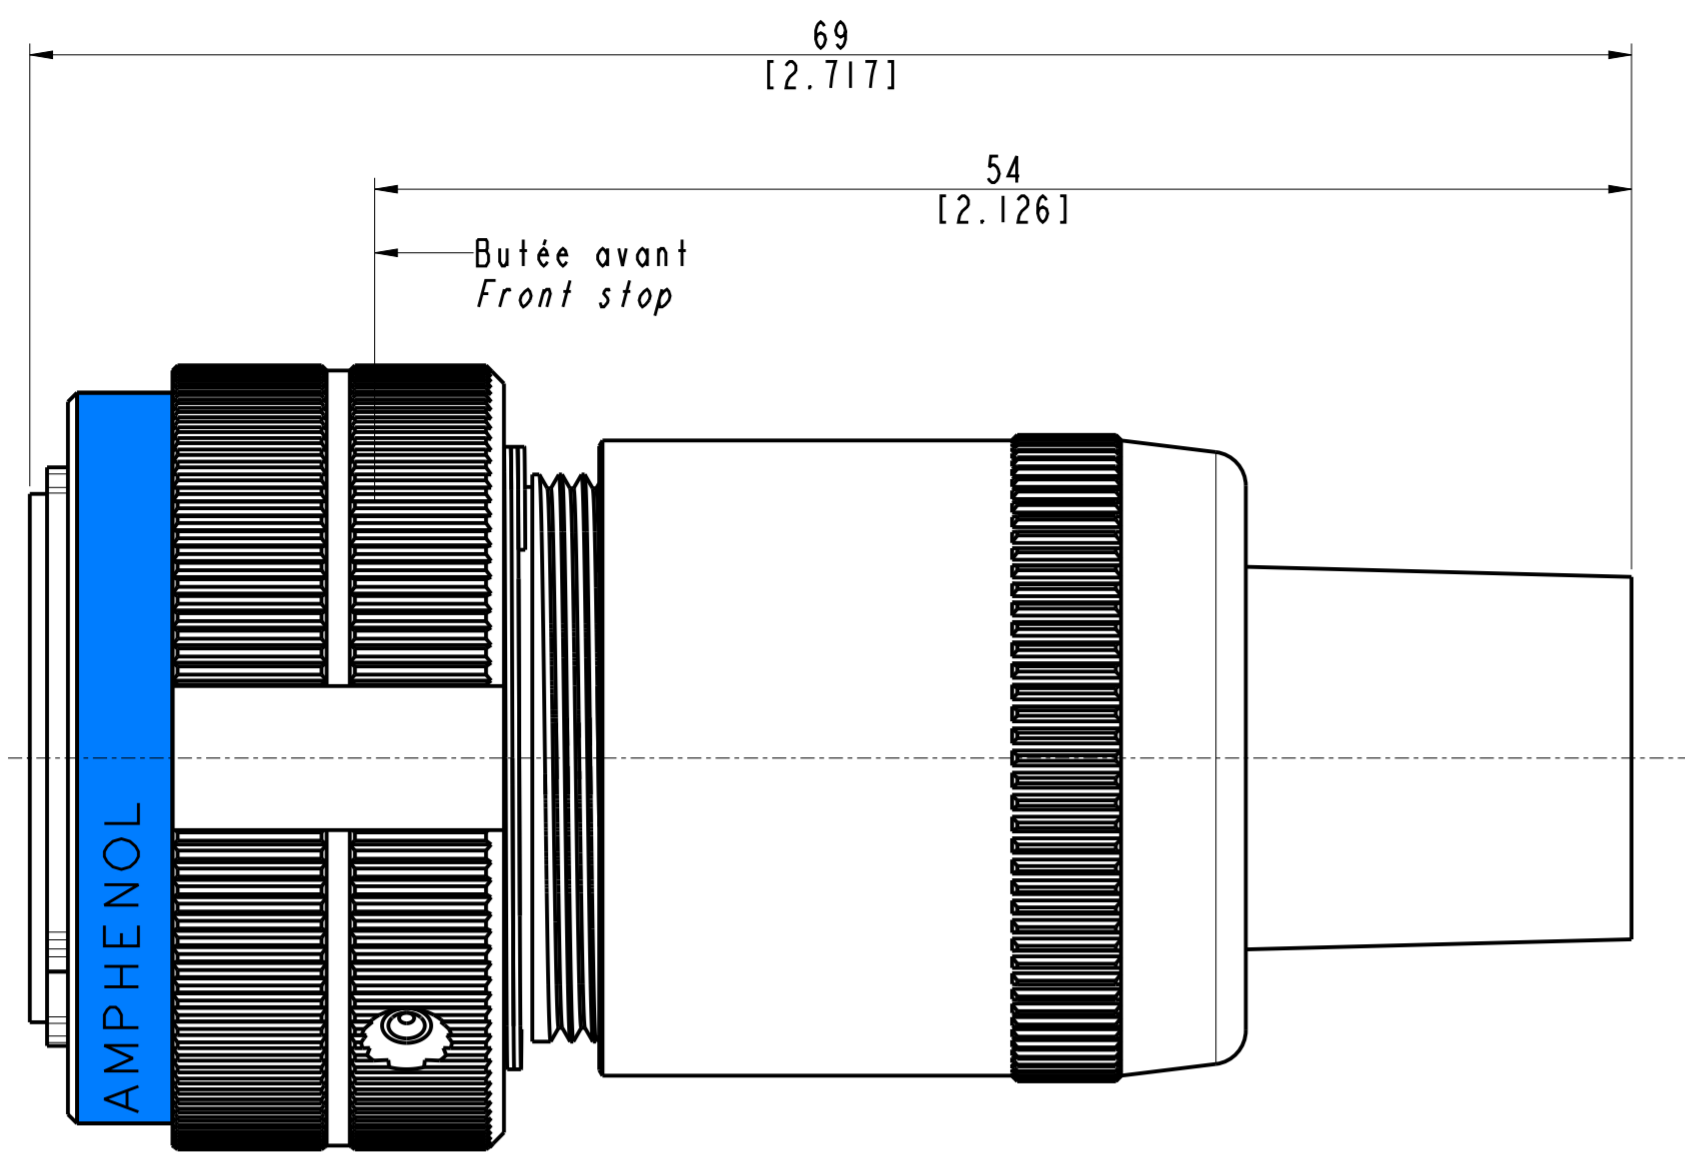

DANS LE BUT CONSTANT D'AMELIORER SES PRODUITS, Amphenol Socapex SE RESERVE LE DROIT D'EN MODIFIER TOUTE COTE OU CARACTERISTIQUE.
IMP 037 A

Cordon de port d'affichage HDMI type A mâle utilisable (non inclus)
Usable male HDMI type A display port cordset (not included)

PRELIMINARY CONFIDENTIAL

HDMI FTV 6 x x

Fiche
Plug

- N: Nickel-RoHS
 - G: Cadmium vert olive-Non RoHS
Olive drab cadmium-Not RoHS
 - ZN: Zinc nickel noir-RoHS
Black zinc nickel-RoHS
- Codages / Codings: A & B

Dimensions are in mm / [inch]

MODIFICATIONS	A	Original drawing	ECHELLE	3		Amphenol Socapex BP 29 - 74311 THYEZ CEDEX	DESSIN: R Reddy	LE: 03/09/20
							TECHNIQUE: M Rinsant	LE: 03/09/20
							A	191-PLC-984-00