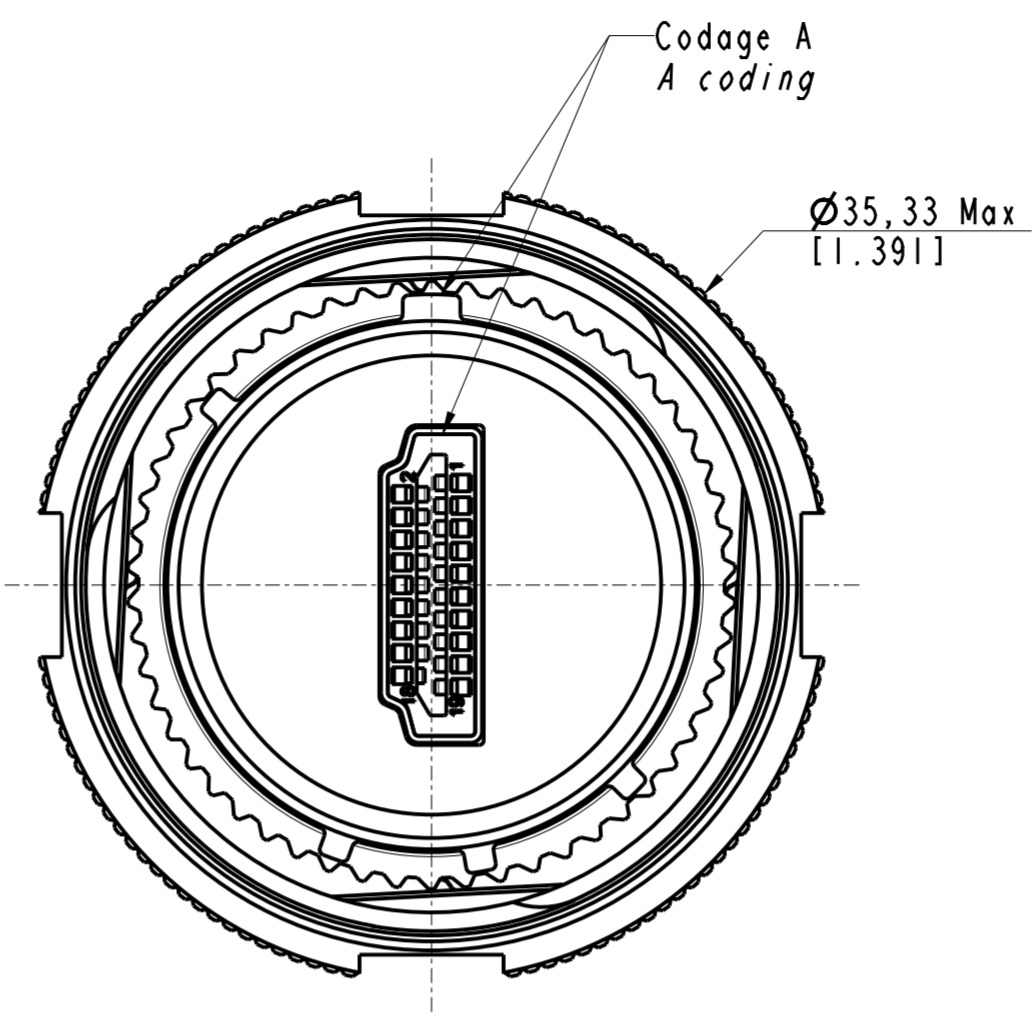

DANS LE BUT CONSTANT D'AMELIORER SES PRODUITS, Amphenol Socapex SE RESERVE LE DROIT D'EN MODIFIER TOUTE COTE OU CARACTERISTIQUE.
IMP 037 A

Cordon de port d'affichage HDMI type A mâle utilisable (non inclus)
Usable male HDMI type A display port cordset (not included)

PRELIMINARY CONFIDENTIAL

HDMI FTV 6 x x

Fiche
Plug

- N: Nickel-RoHS
 - G: Cadmium vert olive-Non RoHS
Olive drab cadmium-Not RoHS
 - ZN: Zinc nickel noir-RoHS
Black zinc nickel-RoHS
- Codages / Codings: A & B

Dimensions are in mm / [inch]

MODIFICATIONS	A	Original drawing	ECHELLE	3		Amphenol Socapex BP 29 - 74311 THYEZ CEDEX	DESSIN: R Reddy	LE: 03/09/20
							TECHNIQUE: M Rinsant	LE: 03/09/20
							A	191-PLC-984-00