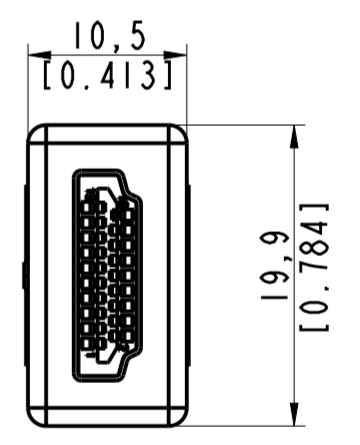

DANS LE BUT CONSTANT D'AMELIORER SES PRODUITS, Amphenol Socapex SE RESERVE LE DROIT D'EN MODIFIER TOUTE COTE OU CARACTERISTIQUE.
IMP 037 A

Cordon de port d'affichage HDMI type A mâle utilisable (non inclus)
Usable male HDMI type A display port cordset (not included)

PRELIMINARY CONFIDENTIAL

HDMI FTV 6 x x

Fiche
Plug

- N: Nickel-RoHS
 - G: Cadmium vert olive-Non RoHS
Olive drab cadmium-Not RoHS
 - ZN: Zinc nickel noir-RoHS
Black zinc nickel-RoHS
- Codages / Codings: A & B

Dimensions are in mm / [inch]

MODIFICATIONS	A	Original drawing	ECHELLE	3		Amphenol Socapex BP 29 - 74311 THYEZ CEDEX	DESSIN: R Reddy	LE: 03/09/20
							TECHNIQUE: M Rinsant	LE: 03/09/20
							A	191-PLC-984-00