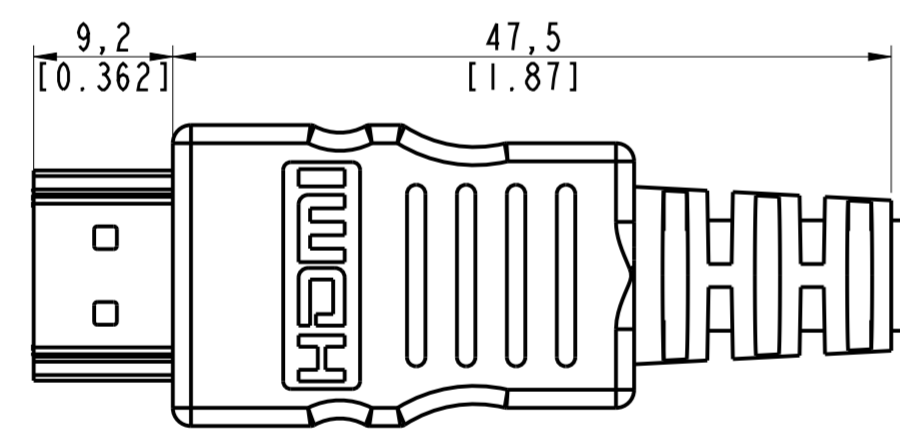

DANS LE BUT CONSTANT D'AMELIORER SES PRODUITS, Amphenol Socapex SE RESERVE LE DROIT D'EN MODIFIER TOUTE COTE OU CARACTERISTIQUE.
IMP 037 A

Cordon de port d'affichage HDMI type A mâle utilisable (non inclus)
Usable male HDMI type A display port cordset (not included)

Dimensions are in mm / [inch]

MODIFICATIONS	A	Original drawing	ECHELLE	3		Amphenol Socapex BP 29 - 74311 THYEZ CEDEX	DESSIN: R Reddy	LE: 03/09/20
							TECHNIQUE: M Rinsant	LE: 03/09/20
							A	191-PLC-984-00