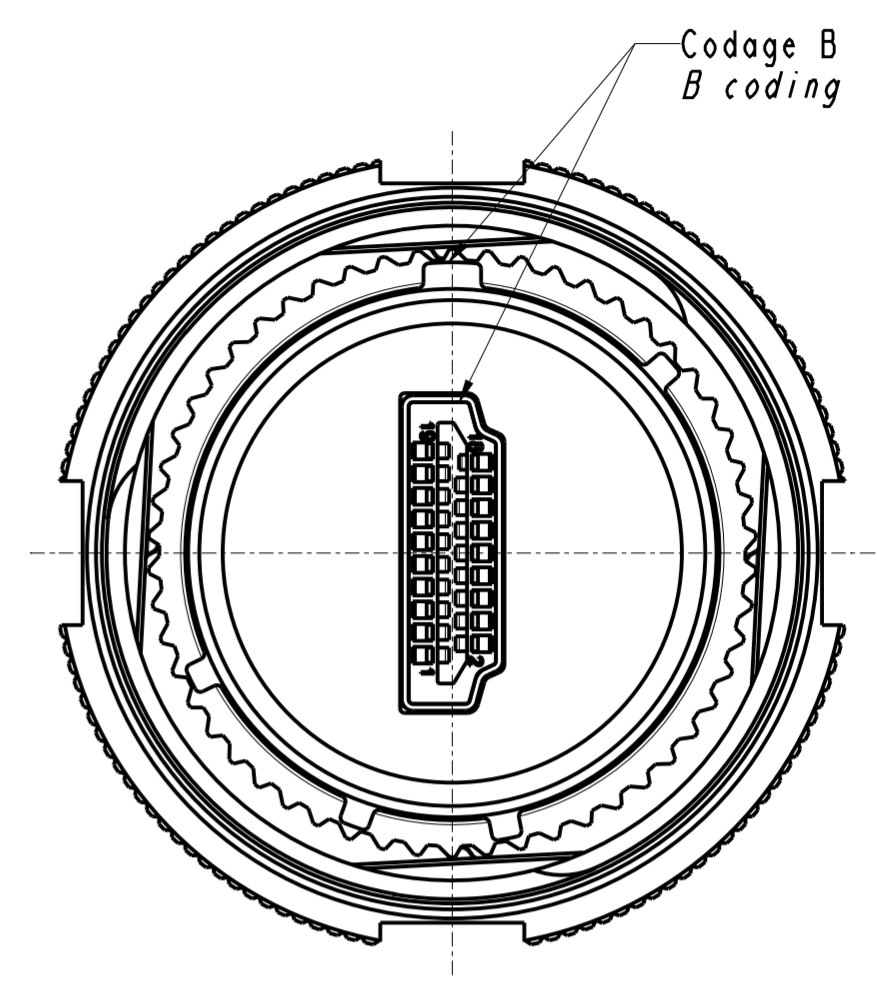

DANS LE BUT CONSTANT D'AMELIORER SES PRODUITS, Amphenol Socapex SE RESERVE LE DROIT D'EN MODIFIER TOUTE COTE OU CARACTERISTIQUE.
IMP 037 A

Cordon de port d'affichage HDMI type A mâle utilisable (non inclus)
Usable male HDMI type A display port cordset (not included)

PRELIMINARY CONFIDENTIAL

HDMI FTV 6 x x

Fiche
Plug

- N: Nickel-RoHS
 - G: Cadmium vert olive-Non RoHS
Olive drab cadmium-Not RoHS
 - ZN: Zinc nickel noir-RoHS
Black zinc nickel-RoHS
- Codages / Codings: A & B

Dimensions are in mm / [inch]

MODIFICATIONS	A	Original drawing	ECHELLE	3		Amphenol Socapex BP 29 - 74311 THYEZ CEDEX	DESSIN: R Reddy	LE: 03/09/20
							TECHNIQUE: M Rinsant	LE: 03/09/20
							A	191-PLC-984-00