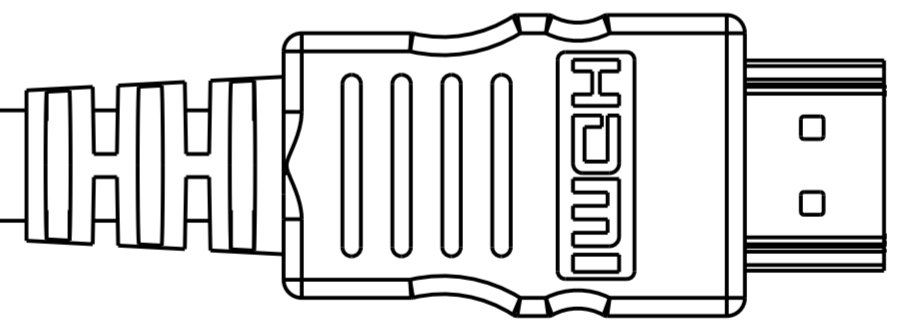

DANS LE BUT CONSTANT D'AMELIORER SES PRODUITS, Amphenol Socapex SE RESERVE LE DROIT D'EN MODIFIER TOUTE COTE OU CARACTERISTIQUE.
IMP 037 A

Cordon de port d'affichage HDMI type A mâle utilisable (non inclus)
Usable male HDMI type A display port cordset (not included)

PRELIMINARY CONFIDENTIAL

HDMI FTV 6 x x

Fiche
Plug

- N: Nickel-RoHS
 - G: Cadmium vert olive-Non RoHS
Olive drab cadmium-Not RoHS
 - ZN: Zinc nickel noir-RoHS
Black zinc nickel-RoHS
- Codages / Codings: A & B