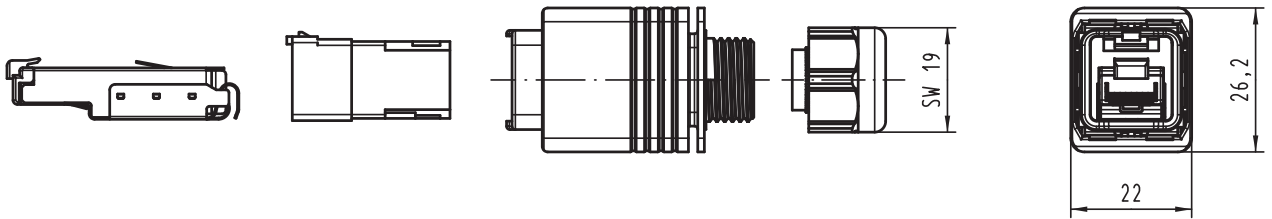

Alle Rechte vorbehalten/ All rights reserved

 All Dimensions in mm Original Size DIN A 4			Techn. Character.			Nicht tolerierte Maß/Free size tolerances	
				Dat.	Name	Maßstab/Scale	
			Detail.	30.04.08	Ho	1:1	
			Insp.		Sch		
			Stand.				
36498	15.03.12	Hage.				Han PushPull RJ45 Gigalink (blau), Kunststoff Gigalink (blue), plastic	
35946	11.12.09	hsv					
413830							
Mod.	Dat.	Name	HARTING Electronics GmbH & Co. KG D-32339 ESPELKAMP			TB 09 35 224 0421	
						Sub.	Blatt/ page