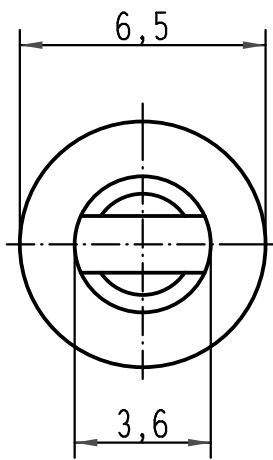

1 2 3 4 5 6

A

B

C

D

 All Dimensions in mm Original Size DIN A 4			Techn. Character.			Nicht tolerierte Maßel/Free size tolerances		
				Dat.	Name	Maßstab/Scale 5:1	Kodierschraube Stift Han Modular Twin <i>coding screw male</i> <i>Han Modular Twin</i>	
			Detail.	23.09.08	Ho			
			Insp.		SUN			
			Stand.					
414221	07.10.08	Rull	HARTING Electric GmbH & Co. KG				TB 09 14 000 9934	
413815			D-32339 Espelkamp					
Mod.	Dat.	Name				Sub.	Blatt/ page	