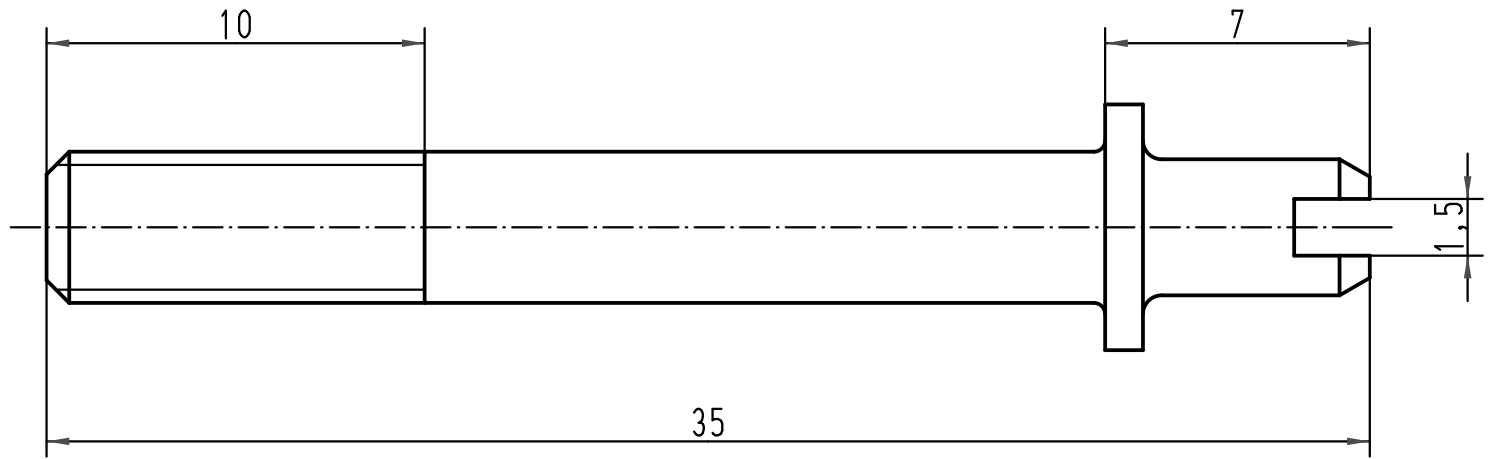

1 2 3 4 5 6

A

B

C

D

 All Dimensions in mm Original Size DIN A 4			Techn. Character.			Nicht tolerierte Maßel/Free size tolerances		
				Dat.	Name	Maßstab/Scale 5:1	Kodierschraube Stift Han Modular Twin <i>coding screw male</i> <i>Han Modular Twin</i>	
			Detail.	23.09.08	Ho			
			Insp.		SUN			
			Stand.					
414221	07.10.08	Rull	HARTING Electric GmbH & Co. KG				TB 09 14 000 9934	
413815			D-32339 Espelkamp					
Mod.	Dat.	Name				Sub.	Blatt/ page	