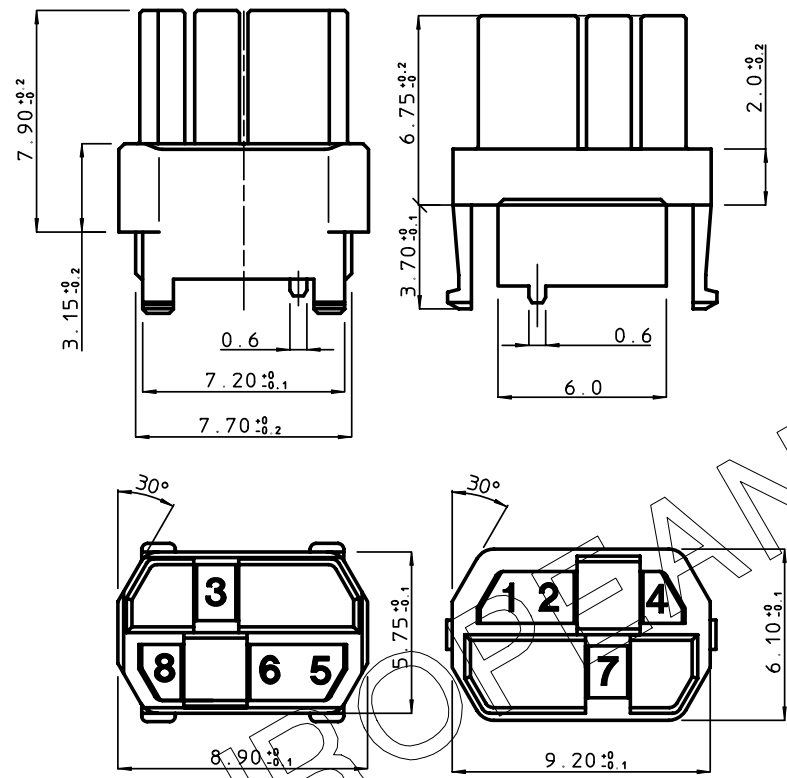

GEN. ST.	01	02	03	04	05	06	07	08	0D	50	60	70	80	90																	
INT. ST.	10	11	12	13	14	18	20	31	32	33	34	38	39	40	42	43	44	45	46	48	56	70	72	73	75	76	81	82	83	84	88

REV.	DATE	DESCRIPTION	BY	C'K'D'
A	2001-09-14	CONVERSION REVISION 05	KN	
B	2005-11-21	105-0245	ALEX B	BKP
C	2006-07-03	106-0095	VIVEK	BKP
D	2009-11-23	109-0267	GT	ALEX

RoHS-6 COMPLIANCE INDICATOR
(DIGIT 11 & 12)

HM2DK-----LF

CATALOG NRS		COLOUR	RAL NR
HM2DK****PLF (FOR PLUG MODULES)	HM2DK****RLF (FOR RECEPTACLE MODULES)		
4678 #	1235 #	OTHER YELLOW	1024
3578	1246	RASPBERRY RED	3027
3568	1247	PASTEL ORANGE	2003
3478	1256	STEEL BLUE	5011
3467	1258	SLATE GREY	7015
3456	1278	CADIUM YELLOW	1021
2578	1346	RESEDA GREEN	6011
2568	1347	OCEAN BLUE	5020
2567	1348	EMERALD GREEN	6001
2467	1358	YELLOW ORANGE	2000
2458	1367	HEATHER VIOLET	4003
2368	1457	COPPER BROWN	8004
2367	1458	STONE GREY	7030
2346	1578	PURPLE RED	3004
1678	2345	SALMON PINK	3022
1567	2348	BRILLIANT BLUE	5007
1457	2368	LIGHT IVORY	1015
1456	2378	PASTEL GREEN	6019
1356	2478	BLUE LILAC	4005
1347	2568	PIGEON BLUE	5014
1268	3457	OLIVE YELLOW	1020
1267	3458	CEMENT GREY	7033
1258	3467	LIGHT GREEN	6027
1248	3567	STRAWBERRY RED	3018
1247	3568	PURE ORANGE	2004
1238	4567	ULTRAMARINE BLUE	5002
1236	4578	NUTBROWN	8011
1235	4678	GREENBROWN	8000

NOTES:

1. THE PRODUCT (LF) MEETS EUROPEAN UNION DIRECTIVES AND OTHER COUNTRY REGULATIONS AS DESCRIBED IN GS-22-008

COMBINATION SHOWN IN MAIN VIEW

1DEC ±0,2 2DEC ±0,1 ANGLES ±1°	APPR.	DATE	SIGN.	HM2 DISCRIMINATION KEYS	
	DRAFT	1993-05-05	W.P.	CAT. No. HM2DK-----LF	
	CHECKED				
WE RESERVE THE RIGHT TO CHANGE DIMENSIONS OR REQUIREMENTS WITHOUT PRIOR NOTICE.	PROD. MGR.			www.fciconnect.com	
	PR. ENG. MGR.				SCALE 7/1
ALL DIMENSIONS IN MM	PR. MGT. MGR.				

REFERENCES