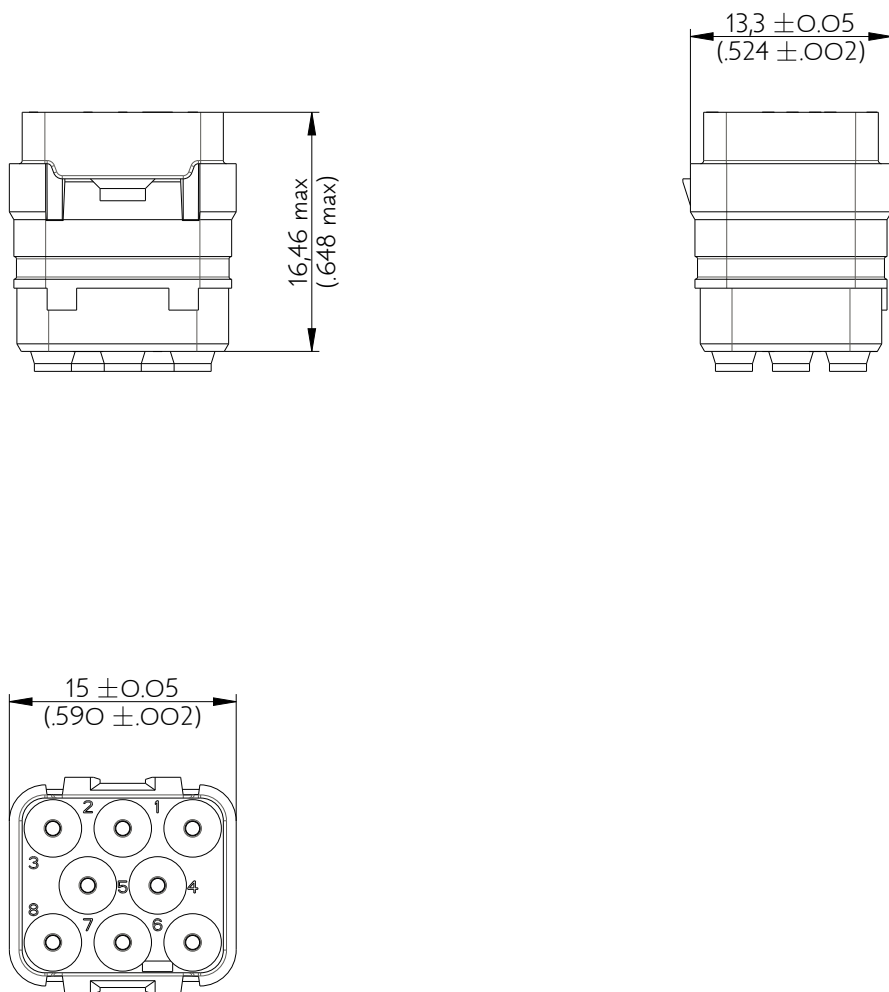

SIMM0816PA

Amphenol Air LB

2, rue Clément Ader - ZAC de WE - 08110 CARNIGNAN - Tel.: (33) 03.24.22.78.49 - E-mail: support-technique@amphenol-airlb.fr

Ce document est la propriété d'Amphenol Air LB et ne peut être reproduit ou communiqué sans son autorisation / This datasheet is the property of Amphenol Air LB and cannot be reproduced or communicated without authorization