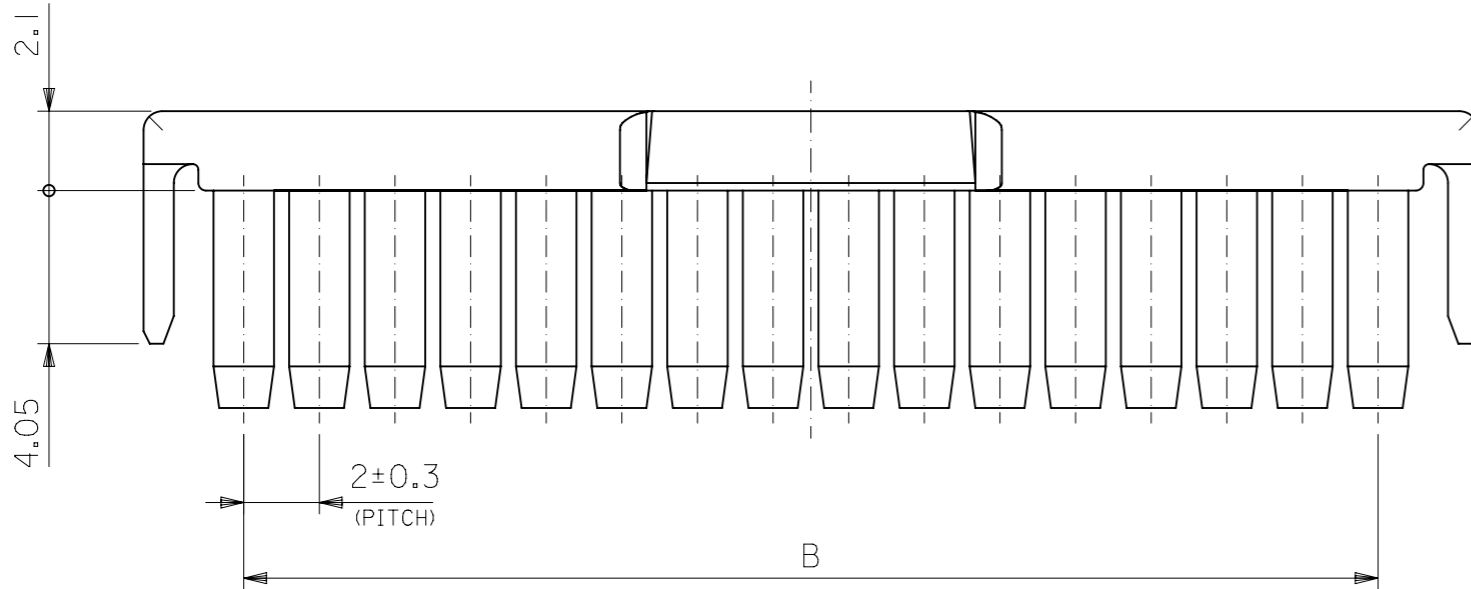

エリア (B)
トレードマークのみ

AREA (B)
TRADE MARK ONLY

エリア (A)
トレードマーク,キャビティ番号 または キャビティ番号のみ

AREA (A)
TRADE MARK & CAV No. OR CAV No. ONLY

注記
NOTES

- 適合ターミナル : 56134、59370シリーズ
APPLICABLE TERMINAL : 56134,59370 SERIES
- 適合ハウジング : 51353,51382,500637シリーズ
APPLICABLE HOUSING : 51353,51382,500637 SERIES
- 製品番号 MATERIAL No.

500638 ****

極数 CIRCUIT SIZE

色 COLOR

07 灰色 (グレー)
GRAY

- PBT (ガラス入り : 15%),UL94V-0
PBT(G.F.:15%),UL94V-0

- トレードマークとキャビティNoの位置は極数によって異なる。
位置については以下の表の通りである。
THE LOCATION OF TRADEMARK AND CAVNO.IS DIFFERENT
DEPENDING ON NUMBER OF CKTS.
IT'S AS THE TABLE WHICH IS THOSE LOCATION.

500638 **** MODEL NO.

DIMENSION UNITS		SCALE	CURRENT REV DESC:				
mm	NTS		<p>molex</p> <p>MICROCLASP SINGLE DUAL CONN RETAINER</p> <p>PRODUCT CUSTOMER DRAWING</p>				
GENERAL TOLERANCES (UNLESS SPECIFIED)			<p>EC NO: 709653</p> <p>DRWN: SSHIMONISHI 2022/06/07</p> <p>CHK'D: AIDA 2022/06/08</p> <p>APPR: AIDA 2022/06/08</p>				
ANGULAR TOL ± 3.0°			<p>INITIAL REVISION:</p> <p>DRWN: MERIGUCHI 2004/06/08</p> <p>APPR: YOITO 2004/06/09</p>				
4 PLACES ± 0.2			DOCUMENT NUMBER		DOC TYPE	DOC PART	REVISION
3 PLACES ± 0.2			SD-500638-001		PSD	001	G
2 PLACES ± 0.2			MATERIAL NUMBER		CUSTOMER		SHEET NUMBER
1 PLACE ± 0.2			SEE TABLE		GENERAL		1 OF 1
0 PLACES ± 0.2			THIRD ANGLE PROJECTION	DRAWING	SERIES		
DRAFT WHERE APPLICABLE MUST REMAIN WITHIN DIMENSIONS				A3-SIZE	500638		