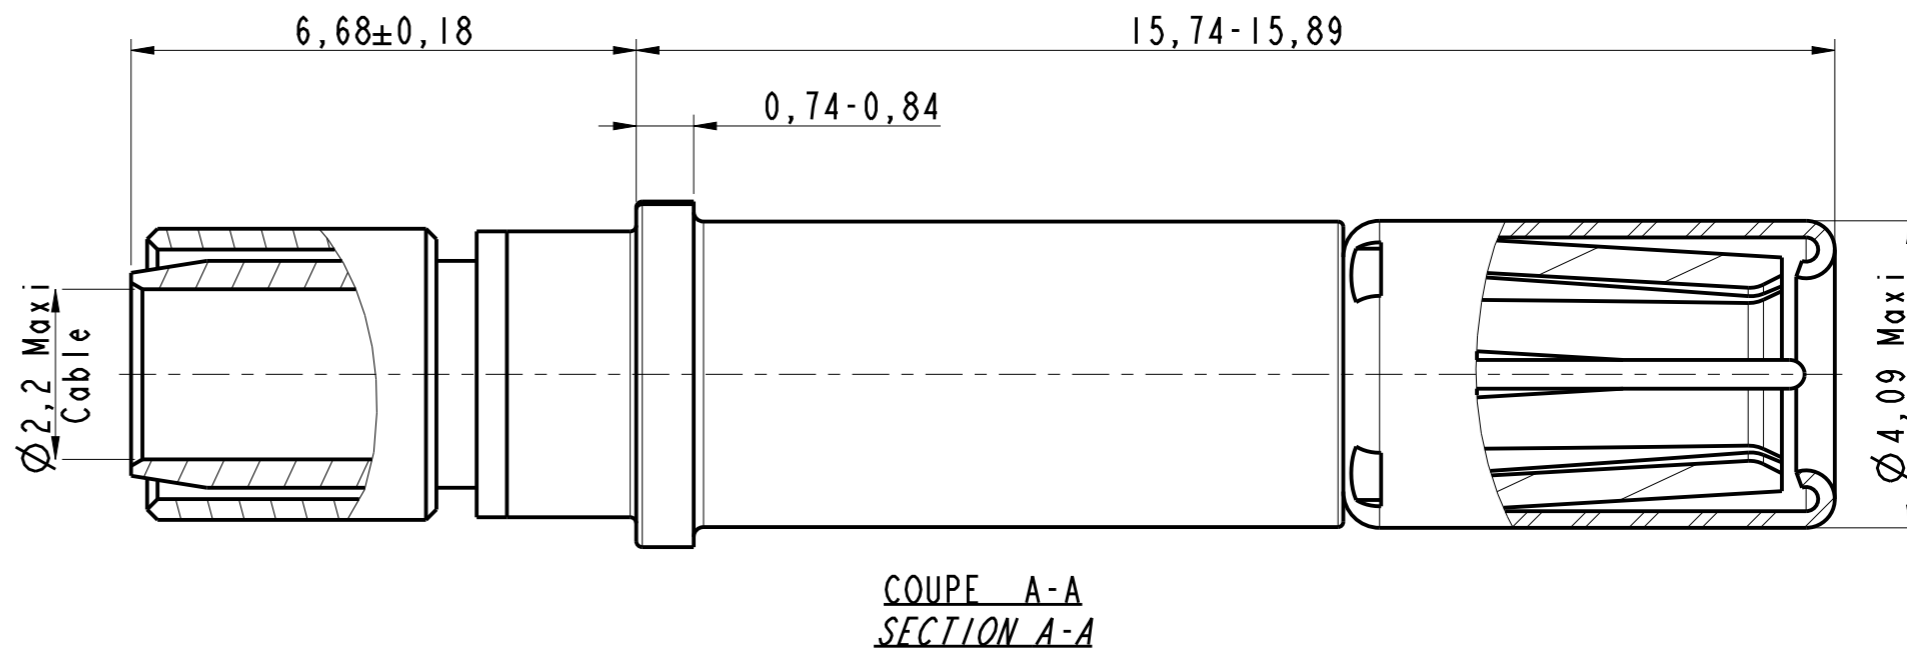

DANS LE BUT CONSTANT D'AMELIORER SES PRODUITS, Amphenol Socapex SE RESERVE LE DROIT D'EN MODIFIER TOUTE COTE OU CARACTERISTIQUE.  
IMP 036 A

COUPE A-A  
SECTION A-A

Note

- ① - S'accouple avec la broche coax 603360  
*Mates with pin coax 603360*
- ② - Pour cable EMTEQ TFLX 125-075-01 ; PIC V73263  
*For cable EMTEQ TFLX 125-075-01 ; PIC V73263*
- ③ - Outil de sertissage:
  - Contact intérieur : M2252012-01  
avec positionneur K1360 (3)
  - Contact extérieur: M2252015-01  
avec positionneur Y215 (A)
- Crimping tool:
  - Inner contact: M2252012-01  
with positionner K1360 (3)
  - Outer contact M2252015-01  
with positionner Y215 (A)

Douille Coax T12 75ohms  
Socket Coax S12 75ohms  
Ref: 603361

MODIFICATIONS	D	MAJ 15/06/20	ECHELLE
			10

Amphenol Socapex  
BP 29 - 74311 THYEZ CEDEX

DESSIN: M.PRUD'HOM 1e 16/02/16	
TECHNIQUE: L.LAGRANGE 1e 15/06/20	
D	
172-PLC-012-00 1/1	