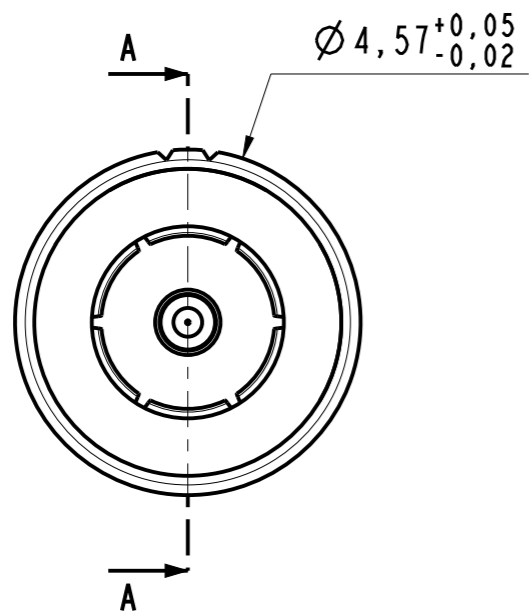

DANS LE BUT CONSTANT D'AMELIORER SES PRODUITS, Amphenol Socapex SE RESERVE LE DROIT D'EN MODIFIER TOUTE COTE OU CARACTERISTIQUE.  
IMP 036 A

COUPE A-A  
SECTION A-A

Note

- ① - S'accouple avec la broche coax 603360  
*Mates with pin coax 603360*
- ② - Pour cable EMTEQ TFLX 125-075-01 ; PIC V73263  
*For cable EMTEQ TFLX 125-075-01 ; PIC V73263*
- ③ - Outil de sertissage:
  - Contact intérieur : M2252012-01  
avec positionneur K1360 (3)
  - Contact extérieur: M2252015-01  
avec positionneur Y215 (A)
- Crimping tool:
  - Inner contact: M2252012-01  
with positionner K1360 (3)
  - Outer contact M2252015-01  
with positionner Y215 (A)

Douille Coax T12 75ohms  
Socket Coax S12 75ohms  
Ref: 603361

MODIFICATIONS	D	MAJ 15/06/20	ECHELLE
			10

Amphenol Socapex  
BP 29 - 74311 THYEZ CEDEX

DESSIN: M.PRUD'HOM 1e 16/02/16	
TECHNIQUE: L.LAGRANGE 1e 15/06/20	
D	
172-PLC-012-00 1/1	