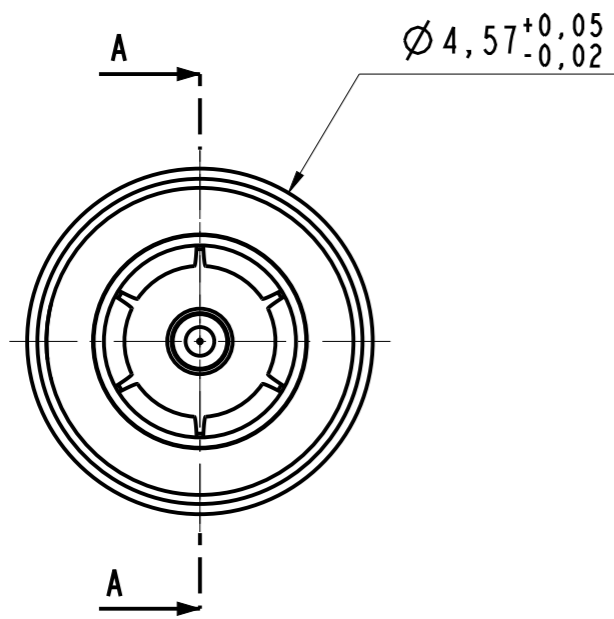

DANS LE BUT CONSTANT D'AMELIORER SES PRODUITS, Amphenol Socapex SE RESERVE LE DROIT D'EN MODIFIER TOUTE COTE OU CARACTERISTIQUE.
IMP 036 A

603052
Socket Coax 75 ohms Size 12

NOTE :

- ①- Mate with pin coax 603039 and 603060
- ②- For cable RG179
- ③- Crimping tools:
Outer contact GS200 (GS200-1 crimp tool + G2P330 single position head)
Inner contact M22520/2-01 with positioner KI360 (3)