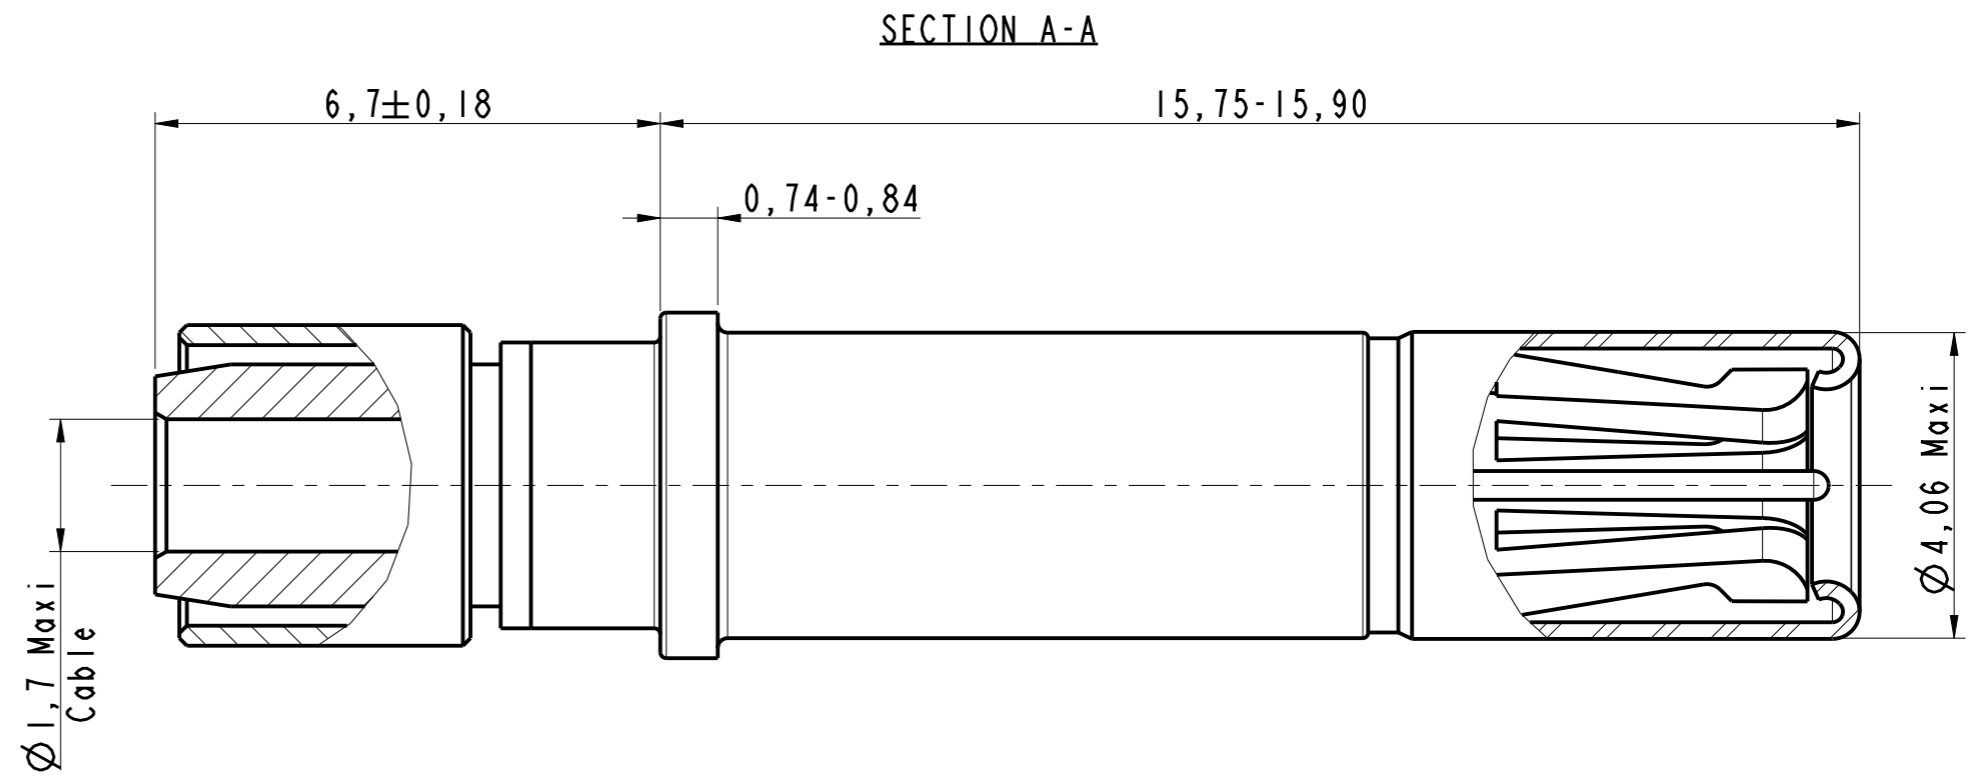

DANS LE BUT CONSTANT D'AMELIORER SES PRODUITS, Amphenol Socapex SE RESERVE LE DROIT D'EN MODIFIER TOUTE COTE OU CARACTERISTIQUE.
IMP 036 A

603052
Socket Coax 75 ohms Size 12

NOTE :

- ①- Mate with pin coax 603039 and 603060
- ②- For cable RG179
- ③- Crimping tools:
Outer contact GS200 (GS200-1 crimp tool + G2P330 single position head)
Inner contact M22520/2-01 with positioner KI360 (3)