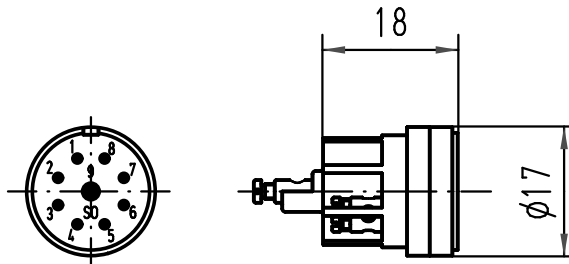

1 2 3 4 5 6

A

B

C

D

 All Dimensions in mm Original Size DIN A 4			Techn. Character.			Nicht tolerierte Maße/Free size tolerances		
				Dat.	Name	Maßstab/Scale 1:1	Han 09 R23 Bu-S Buchseneinsatz-Schraubanschluß <i>female insert-screw terminal</i>	
			Detail.	24.03.97	ML			
			Insp.		SDT.			
			Stand.					
413155	27.08.07	Ho	HARTING Electric GmbH & Co. KG				TB 09 15 209 2701	
Mod.	Dat.	Name	D-32339 Espelkamp					