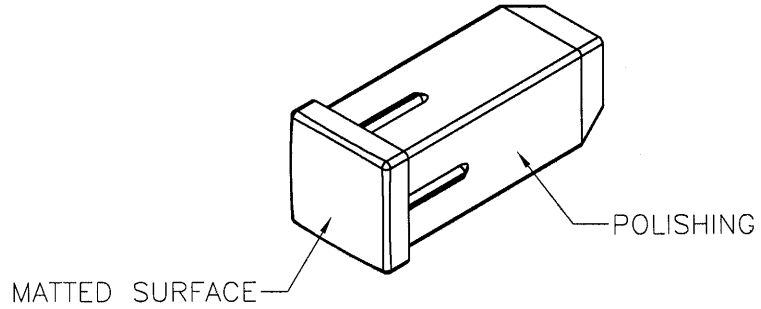

REVISIONS			
REV	DESCRIPTION	DATE	BY

PART NO.	L
LEMCI-3V0	3.0
LEMCI-4.8V0	4.8
LEMCI-5V0	5.0
LEMCI-9V0	9.0
LEMCI-12.7V0	12.7

MOUNTING HOLE

NOTE:MADE OF EQUIVALENT MATERIAL.  
均可使用同等材質.

 康揚企業股份有限公司 KANG YANG HARDWARE ENTERPRISE CO., LTD. 康揚塑膠(東莞)有限公司 KANG YANG PLASTIC(DONG GUAN) CO., LTD. 康哲電腦配件(吳江)有限公司 KANG CHE COMPUTER COMPONENTS(WUJIANG) CO., LTD.		TITLE	LIGHT PIPE	SPEC. DWG.
		MATERIAL	PC	DATE
PART NUMBER		FINISH	COLOR	DRAWN
SEE ABOVE			TRANSPARENT	T.C
DRAWING NUMBER		UNLESS OTHERWISE SPECIFIED TOLERANCE	APPROVED	
LEMCI-HV0		SEE ABOVE		
SIZE	SCALE	UNIT	REV	
A4	10:1	mm	C	