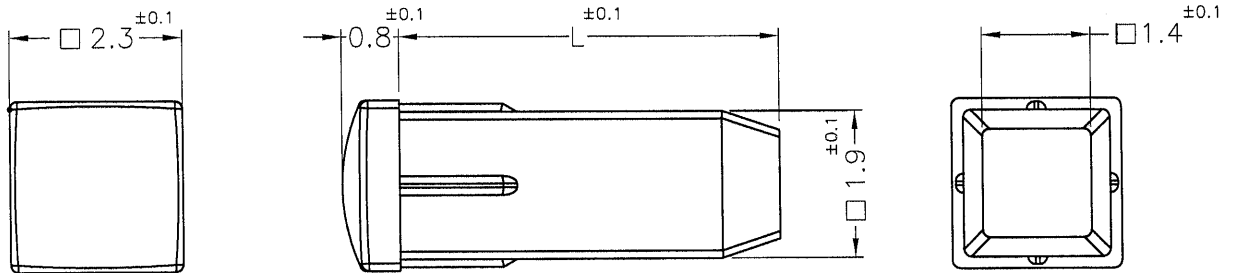

REVISIONS			
REV	DESCRIPTION	DATE	BY

PART NO.	L
LEMCI-3V0	3.0
LEMCI-4.8V0	4.8
LEMCI-5V0	5.0
LEMCI-9V0	9.0
LEMCI-12.7V0	12.7

MOUNTING HOLE

NOTE:MADE OF EQUIVALENT MATERIAL.  
均可使用同等材質.

 康揚企業股份有限公司 KANG YANG HARDWARE ENTERPRISE CO., LTD. 康揚塑膠(東莞)有限公司 KANG YANG PLASTIC(DONG GUAN) CO., LTD. 康哲電腦配件(吳江)有限公司 KANG CHE COMPUTER COMPONENTS(WUJIANG) CO., LTD.		TITLE	LIGHT PIPE	SPEC. DWG.
		MATERIAL	PC	DATE
PART NUMBER		FINISH	COLOR	DRAWN
SEE ABOVE			TRANSPARENT	T.C
DRAWING NUMBER		UNLESS OTHERWISE SPECIFIED TOLERANCE	APPROVED	
LEMCI-HV0		SEE ABOVE		
SIZE	SCALE	UNIT	REV	
A4	10:1	mm	C	