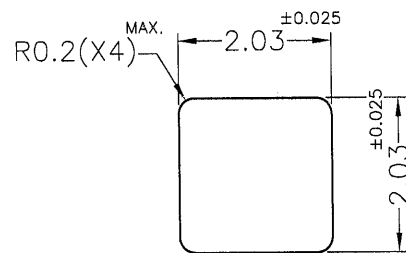

REVISIONS			
REV	DESCRIPTION	DATE	BY

PART NO.	L
LEMCI-3V0	3.0
LEMCI-4.8V0	4.8
LEMCI-5V0	5.0
LEMCI-9V0	9.0
LEMCI-12.7V0	12.7

MOUNTING HOLE

NOTE:MADE OF EQUIVALENT MATERIAL.  
均可使用同等材質.

 康揚企業股份有限公司 KANG YANG HARDWARE ENTERPRISE CO., LTD. 康揚塑膠(東莞)有限公司 KANG YANG PLASTIC(DONG GUAN) CO., LTD. 康哲電腦配件(吳江)有限公司 KANG CHE COMPUTER COMPONENTS(WUJIANG) CO., LTD.		TITLE	LIGHT PIPE	SPEC. DWG.
		MATERIAL	PC	DATE
PART NUMBER		FINISH	COLOR	DRAWN
SEE ABOVE			TRANSPARENT	T.C
DRAWING NUMBER		UNLESS OTHERWISE SPECIFIED TOLERANCE	APPROVED	
LEMCI-HV0		SEE ABOVE		
SIZE	SCALE	UNIT	REV	
A4	10:1	mm	C	