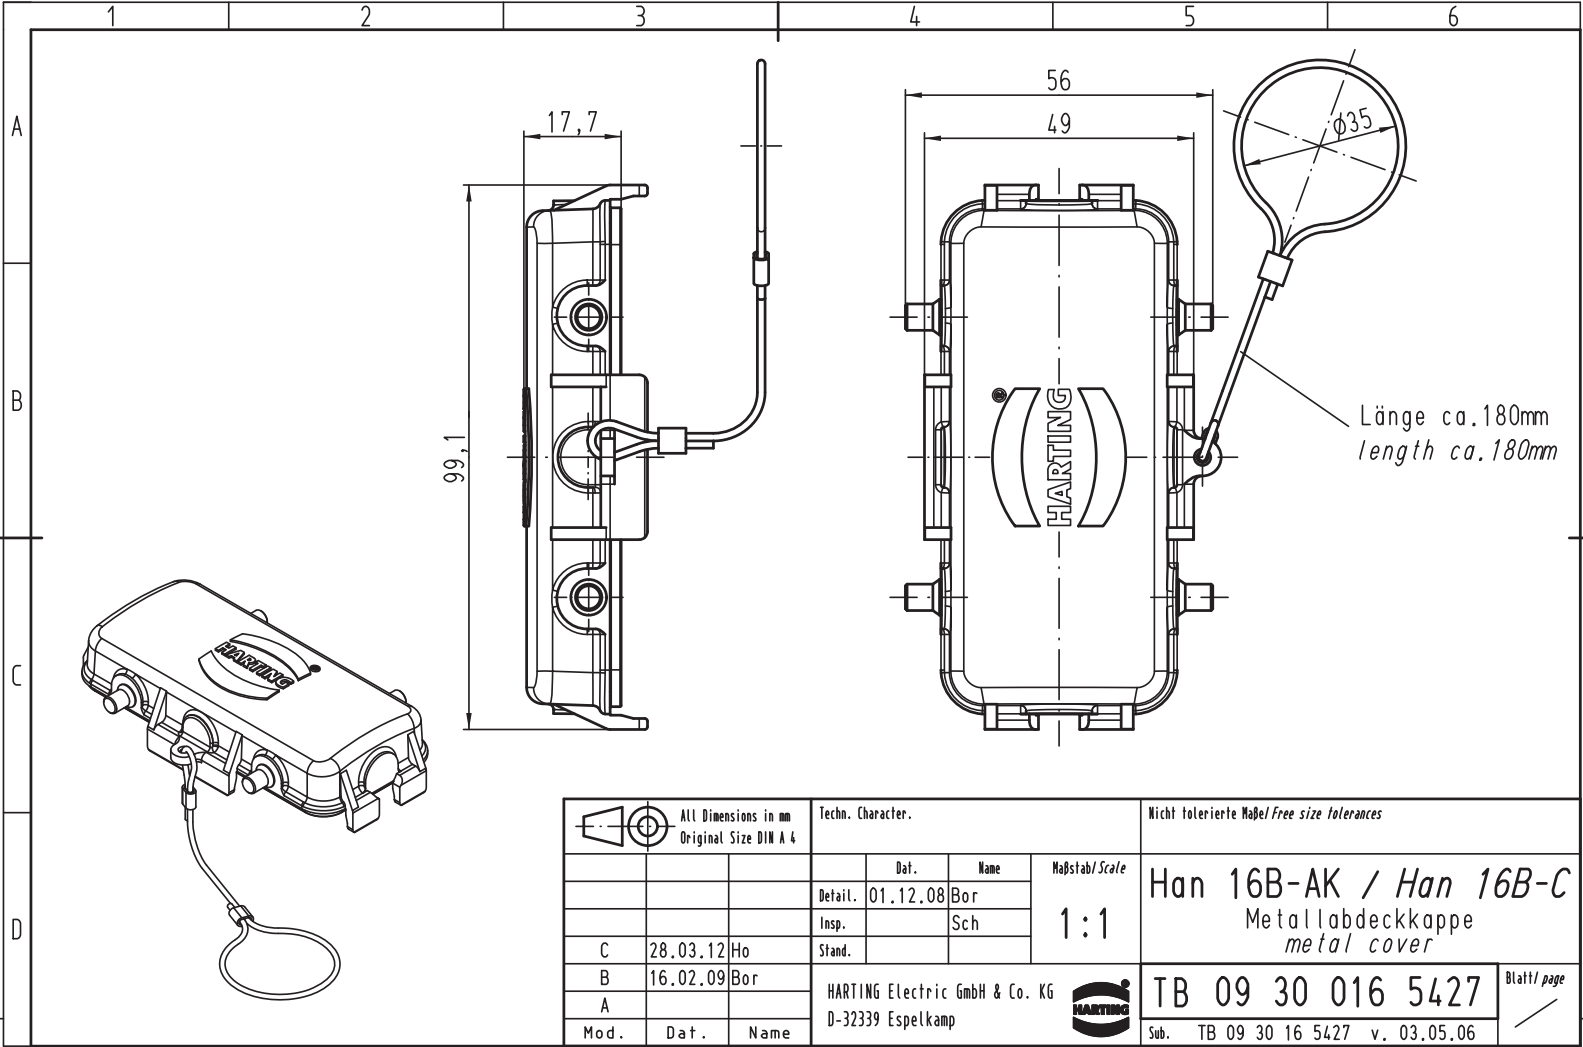

Alle Rechte vorbehalten/ All rights reserved

All Dimensions in mm Original Size DIN A 4			Techn. Character.			Nicht tolerierte Maß/Free size tolerances			
				Dat.	Name	Maßstab/Scale 1:1	Han 16B-AK / Han 16B-C Metallabdeckkappe <i>metal cover</i>		
			Detail.	01.12.08	Bor				
			Insp.		Sch				
C	28.03.12	Ho	Stand.						
B	16.02.09	Bor							
A									
Mod.	Dat.	Name	HARTING Electric GmbH & Co. KG D-32339 Espelkamp				TB 09 30 016 5427 Sub. TB 09 30 16 5427 v. 03.05.06		
								Blatt/page	