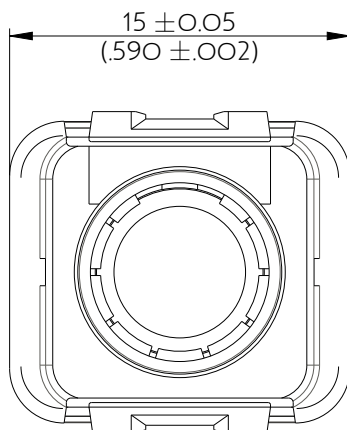

SIME0128SN

Amphenol Air LB

2, rue Clément Ader - ZAC de WE - 08110 CARNIGNAN - Tel.: (33) 03.24.22.78.49 - E-mail: support-technique@amphenol-airlb.fr

Ce document est la propriété d'Amphenol Air LB et ne peut être reproduit ou communiqué sans son autorisation / This datasheet is the property of Amphenol Air LB and cannot be reproduced or communicated without authorization