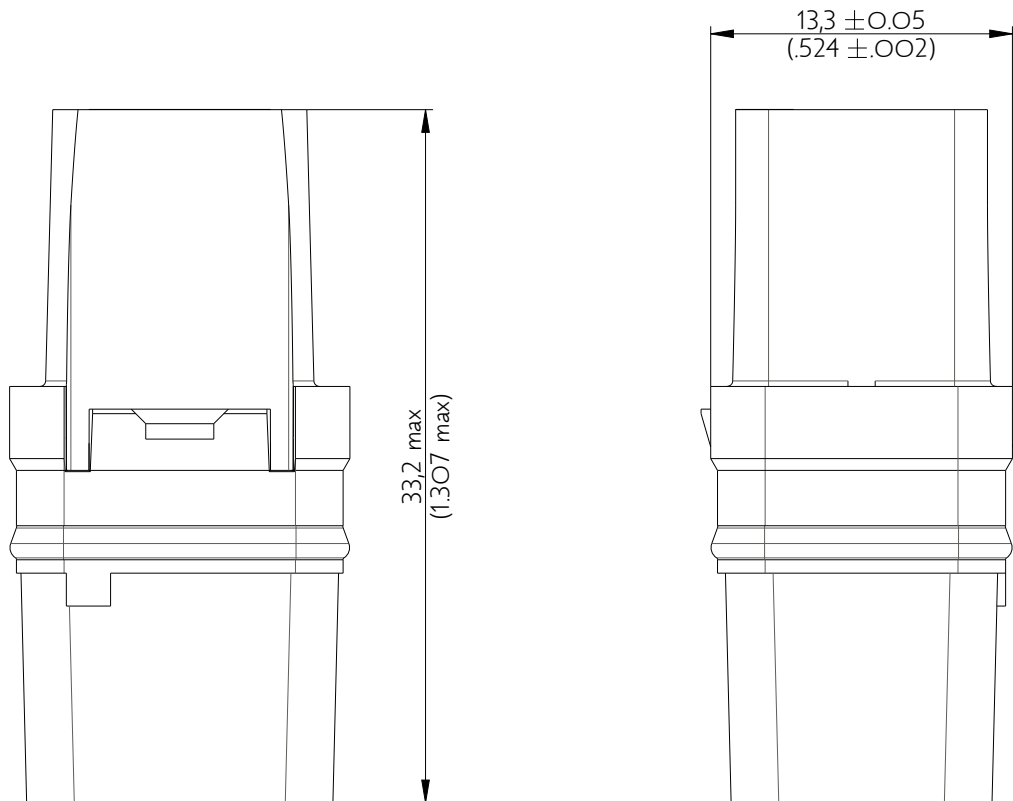

SIME0128SN

Amphenol Air LB

2, rue Clément Ader - ZAC de WE - 08110 CARNIGNAN - Tel.: (33) 03.24.22.78.49 - E-mail: support-technique@amphenol-airlb.fr

Ce document est la propriété d'Amphenol Air LB et ne peut être reproduit ou communiqué sans son autorisation / This datasheet is the property of Amphenol Air LB and cannot be reproduced or communicated without authorization