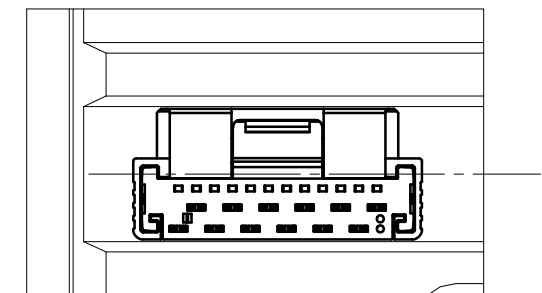

Einzelheit X - detail X  
M 2:1

Federkontakt AWG 22 - Female Contact AWG 22  
 Kabelführung  $\phi 1,27$  - cable guide  $\phi 1,27$

nur mit Hilfsmittel lösbar, für Einzeladern, für die Anforderung  
 nach PG 9 der LV214 (Koshiri-Sicherheit)  
*only with tool unlockable, for single conductors, for the  
 requirement of the LV214 PG 9 (Koshiri-security)*

Information:  All rights reserved. Only for Information. To ensure that this is the latest version of this drawing, please contact one of the ERNI companies before using.	Tolerances   All Dimensions in mm	Scale 5:1	Designation <b>F 1,27 SRC A IDC 12-pin KS</b> <b>d=1,27 AWG 22 Positive Lock</b>
		Designation <b>484085</b>	
a Index	19.05.2015 Date	www.ERNI.com	i A3 Class SRCA