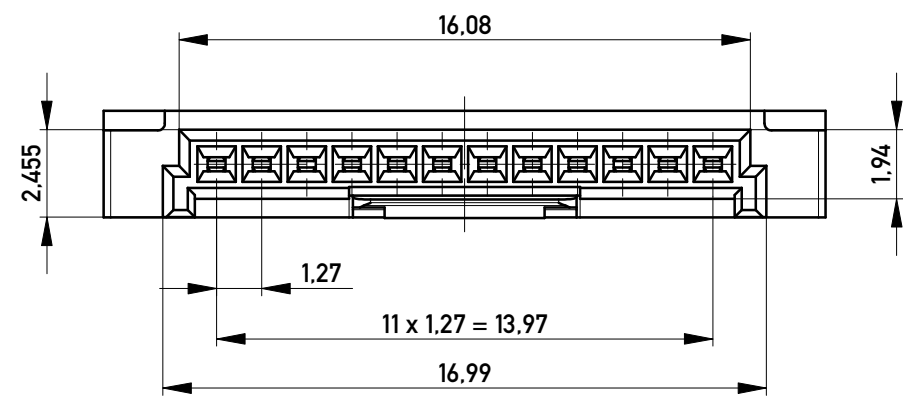

Einzelheit X - detail X  
M 2:1

Federkontakt AWG 22 - Female Contact AWG 22  
 Kabelführung  $\phi 1,27$  - cable guide  $\phi 1,27$

nur mit Hilfsmittel lösbar, für Einzeladern, für die Anforderung  
 nach PG 9 der LV214 (Koshiri-Sicherheit)  
*only with tool unlockable, for single conductors, for the  
 requirement of the LV214 PG 9 (Koshiri-security)*

Information:  All rights reserved. Only for Information. To ensure that this is the latest version of this drawing, please contact one of the ERNI companies before using.	Tolerances   All Dimensions in mm	Scale 5:1	Designation <b>F 1,27 SRC A IDC 12-pin KS</b> <b>d=1,27 AWG 22 Positive Lock</b>
		Designation <b>484085</b>	
a Index	19.05.2015 Date	www.ERNI.com	i A3 Class SRCA