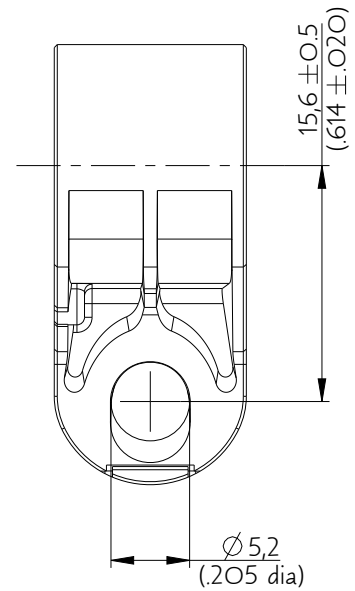

CC5516B12L

Amphenol Air LB

2, rue Clément Ader - ZAC de WE - 08110 CARRIGNAN - Tel.: (33) 03.24.22.78.49 - E-mail: support-technique@amphenol-airlb.fr

Ce document est la propriété d'Amphenol Air LB et ne peut être reproduit ou communiqué sans son autorisation / This datasheet is the property of Amphenol Air LB and cannot be reproduced or communicated without authorization