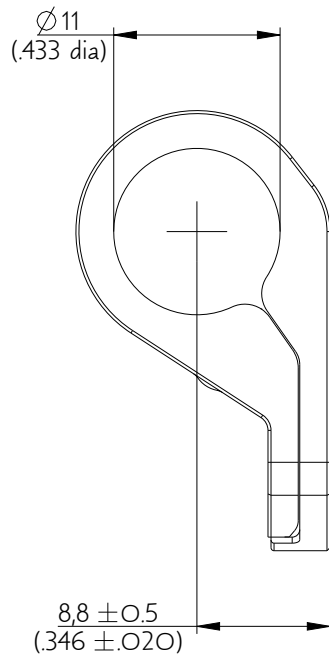

CC5516B12L

Amphenol Air LB

2, rue Clément Ader - ZAC de WE - 08110 CARRIGNAN - Tel.: (33) 03.24.22.78.49 - E-mail: support-technique@amphenol-airlb.fr

Ce document est la propriété d'Amphenol Air LB et ne peut être reproduit ou communiqué sans son autorisation / This datasheet is the property of Amphenol Air LB and cannot be reproduced or communicated without authorization