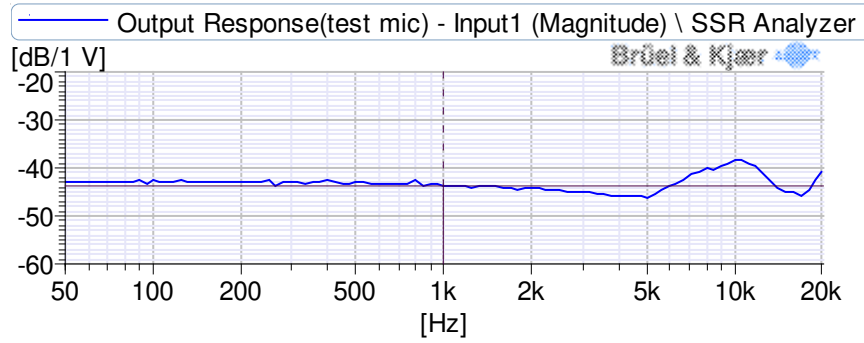

PULSE Report:

POM-2245L-C33-R

2V/2.2K Ω

- \pm dB

1#

Cursor values

X: 1.00k Hz
Y: -44.53 dB/1 V
dateTime : 2013/12/03 1

2#

Cursor values

X: 1.00k Hz
Y: -43.61 dB/1 V
dateTime : 2013/12/03 1