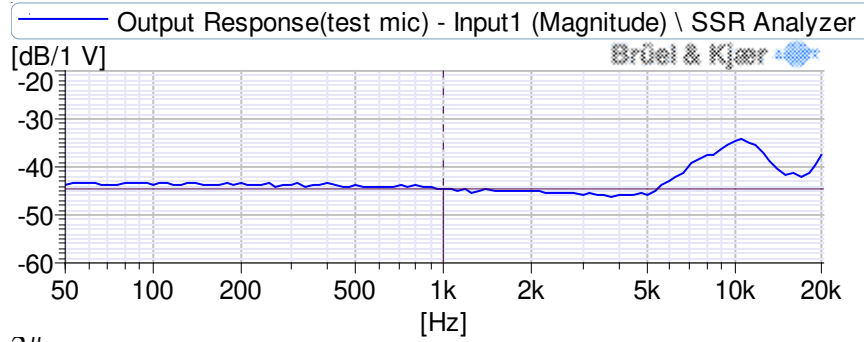

PULSE Report:

POM-2245L-C33-R

2V/2.2K Ω

- \pm dB

1#

Cursor values

X: 1.00k Hz
Y: -44.53 dB/1 V
dateTime : 2013/12/03 1

2#

Cursor values

X: 1.00k Hz
Y: -43.61 dB/1 V
dateTime : 2013/12/03 1