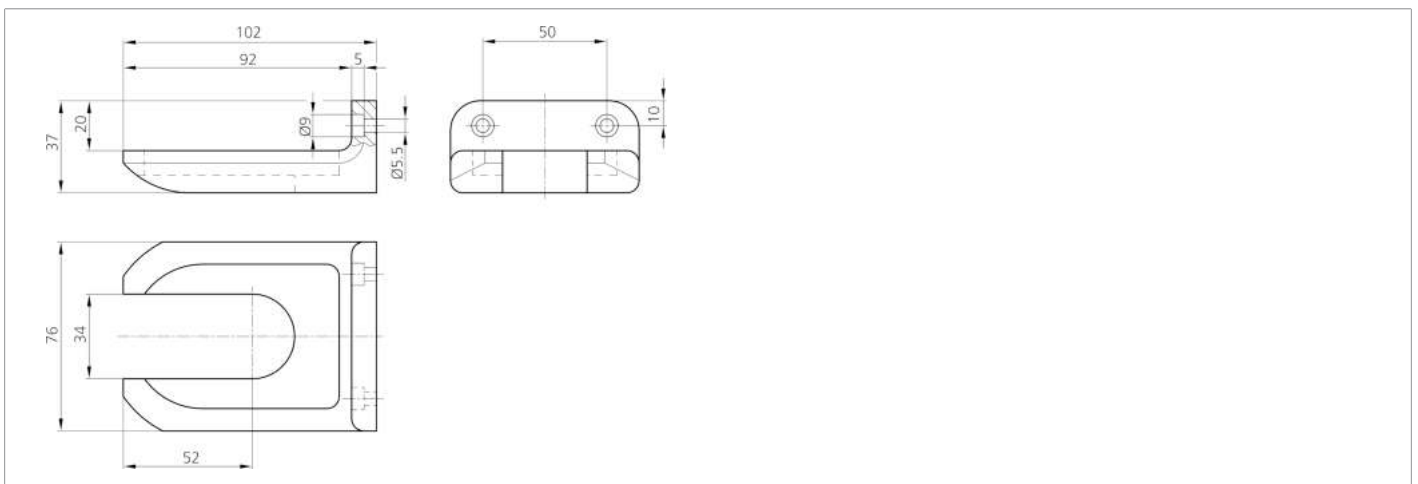

**210558**  
**ID-100-WBKT**  
**Wandhalterung**

#### Technische Daten (typ.)

Gehäusematerial	Kunststoff (POM)
Komponente	Wandhalterung
Geeignet für	ID-80-IM3-2-S, ID-100-IM3-2-US