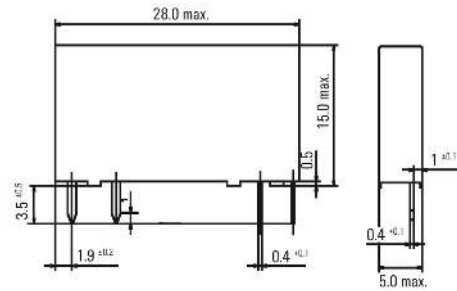

SSS RELAIS 24V/230V 1AAC

Weidmüller Interface GmbH & Co. KG
Klingenbergstraße 16
D-32758 Detmold
Germany
Fon: +49 5231 14-0
Fax: +49 5231 14-292083
www.weidmueller.com

Drawings