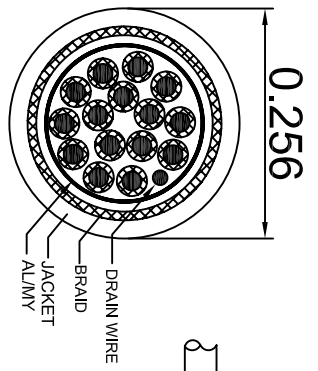

REV.	DESCRIPTION	REVISIONS	DATE	APPROVED
A1	NEW RELEASE		07/02/07	
A1	Add wiring color		13/JAN/2012	

LENGTH & P/N Table

LENGTH	P/N	Cable Color
2.5FT ± 1 inch	CS-DSDMDB15MF-002.5	GREY
5FT ± 2 inch	CS-DSDMDB15MF-005	GREY
10FT ± 3 inch	CS-DSDMDB15MF-010	GREY
15FT ± 3 inch	CS-DSDMDB15MF-015	GREY
25FT ± 4 inch	CS-DSDMDB15MF-025	GREY
50FT ± 8 inch	CS-DSDMDB15MF-050	GREY

PIN OUT:

Male	Female	Color
PIN1	PIN1	Black
PIN2	PIN2	Brown
PIN3	PIN3	Red
PIN4	PIN4	Orange
PIN5	PIN5	Yellow
PIN6	PIN6	Green
PIN7	PIN7	Blue
PIN8	PIN8	Purple
PIN9	PIN9	Gray
PIN10	PIN10	White
PIN11	PIN11	Pink
PIN12	PIN12	Light Green
PIN13	PIN13	Black/White
PIN14	PIN14	Brown/White
PIN15	PIN15	Red/White
SHIELD	SHIELD	Drain Wire

UNLESS OTHERWISE SPECIFIED DIMENSIONS ARE IN INCHES TOLERANCES ARE:		EARR NO.	
DECIMALS	±.XX	APPROVALS	DATE
X	±.XX	LF	13/JAN/2012
XX	±.XX	CHECKED	BA
.XXX	±.XXX	RESP ENG	13/JAN/2012

THIRD ANGLE PROJECTION		Amphenol Cables on Demand	
SIZE	DWG. NO.	20 VALLEY ST ENDCOTT, NY 13760	
A	CS-DSDMDB15MF-XXX	Deluxe 15PIN D-Sub MF	