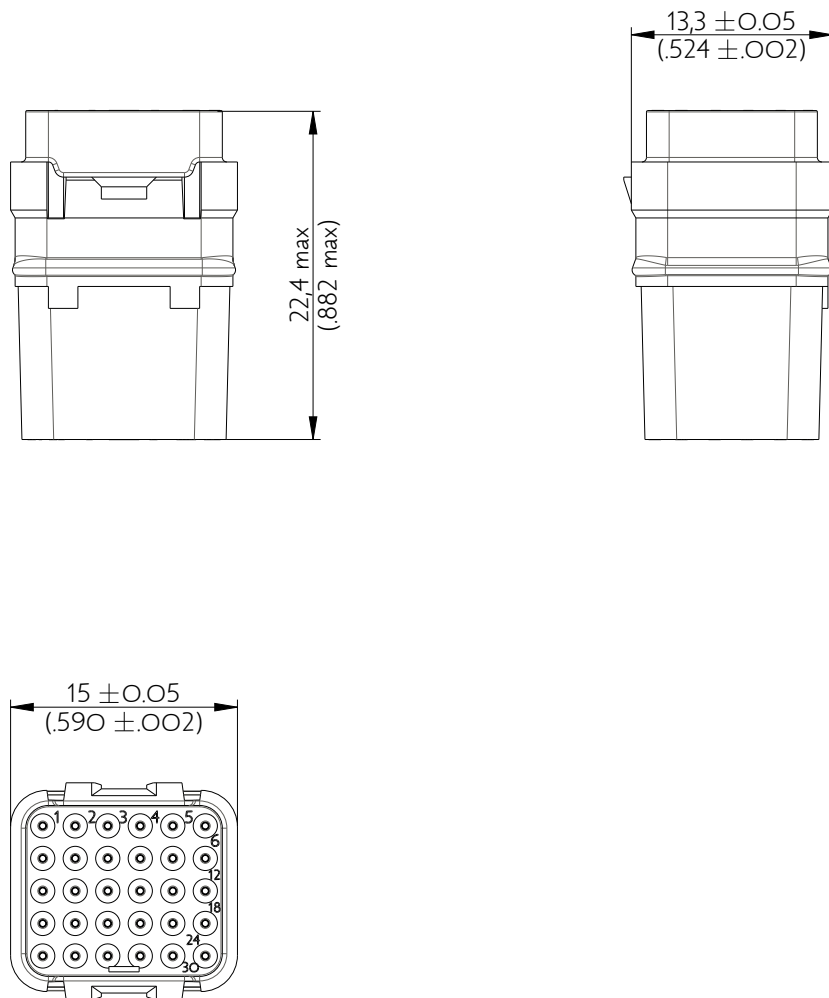

# SIME3023SA