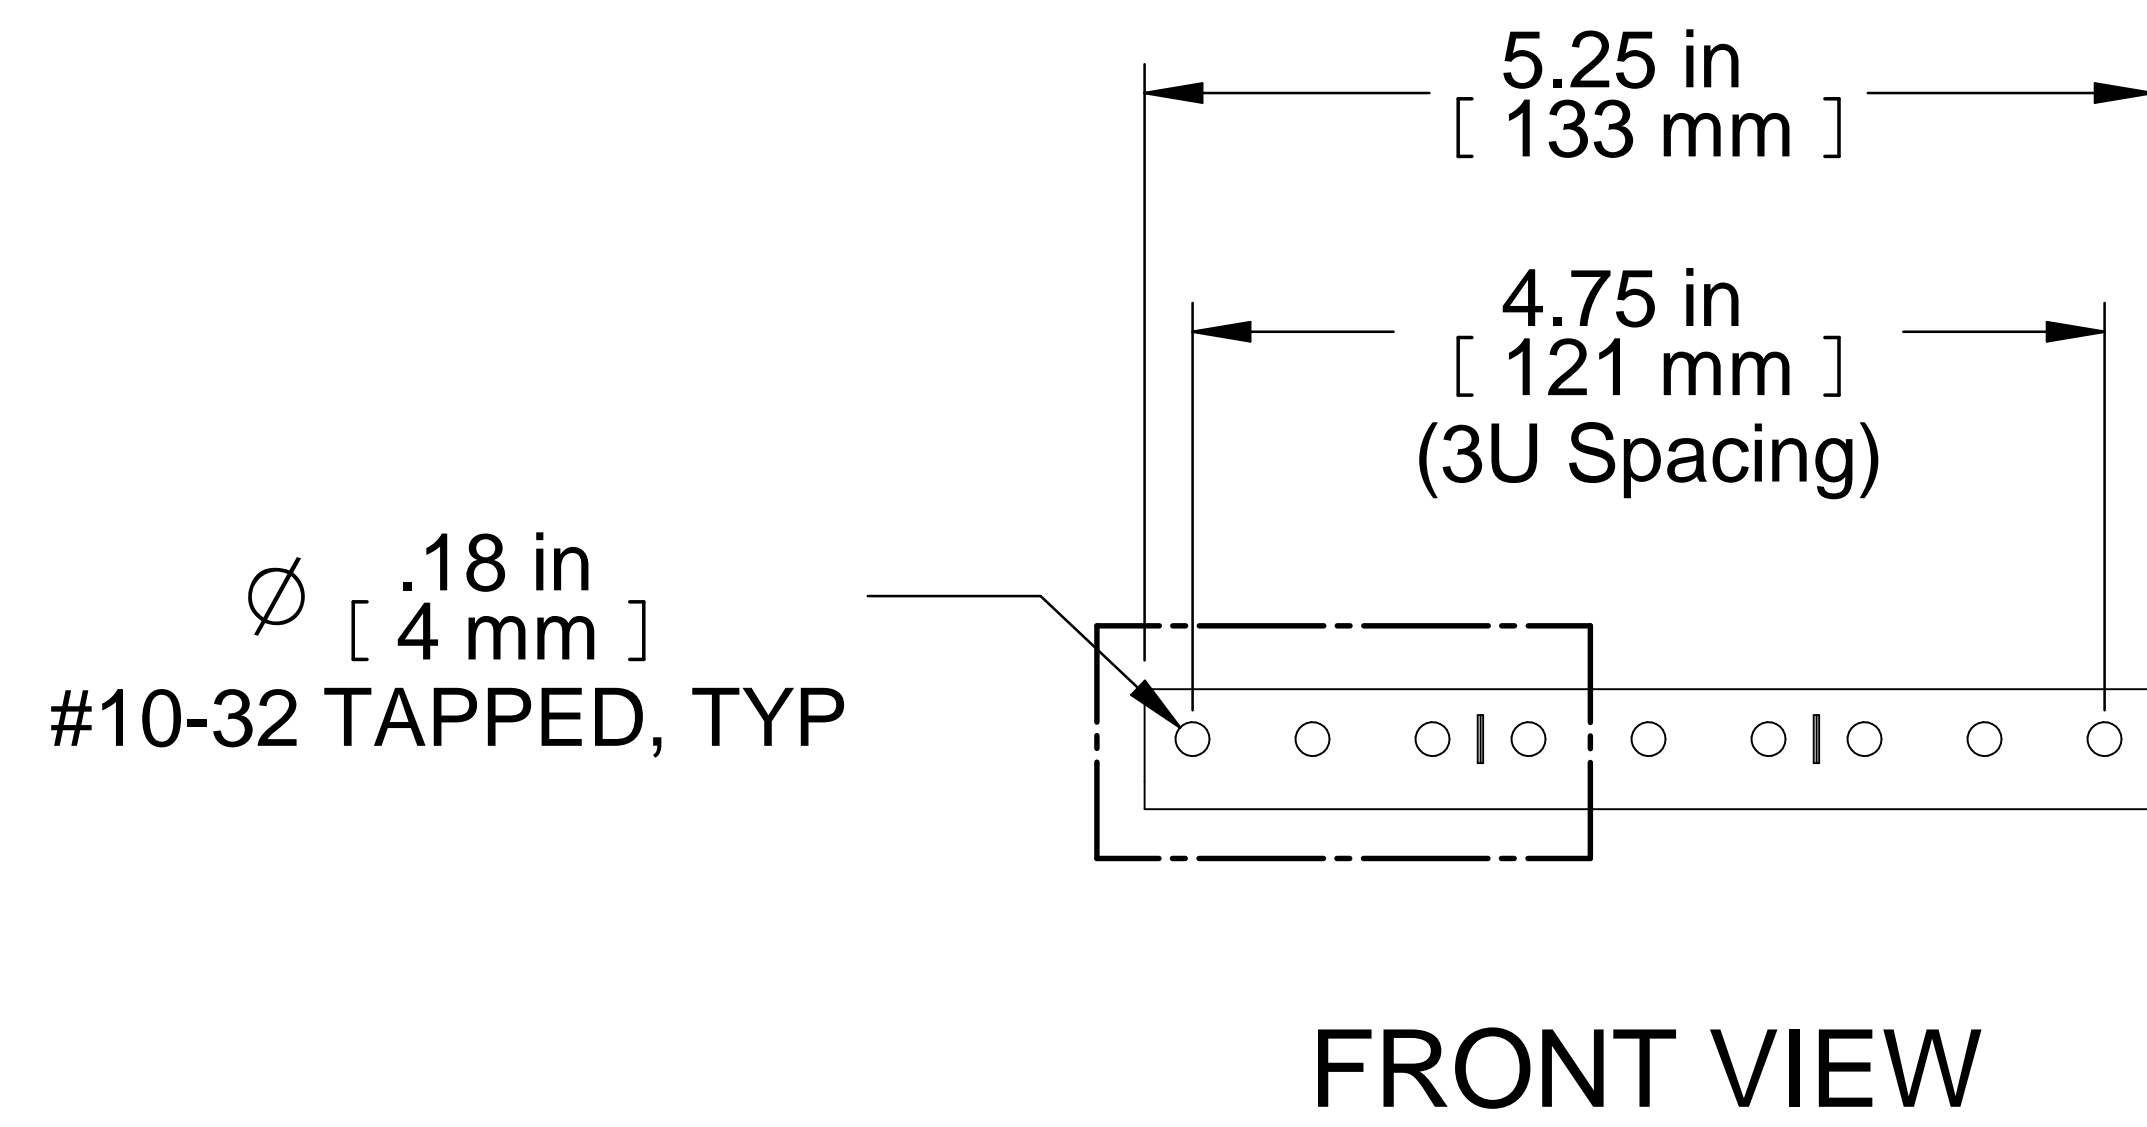

**ISOMETRIC**

PART NUMBERS	
URR3U	PAINTED BLACK THIN FILM

- NOTES**
- SOLD AS PAIR
  - MOUNTING HARDWARE NOT INCLUDED
  - RACK UNITS MARKED
  - SEE HAMMOND WEBSITE FOR MORE INFORMATION

**Français**

Pour tous les détails sur nos produits, svp veuillez consulter notre site [www.hammondmfg.com](http://www.hammondmfg.com)  
 Data subject to change without notice. Isometric drawing not to scale.  
 Les données sont sujettes à changement sans préavis.