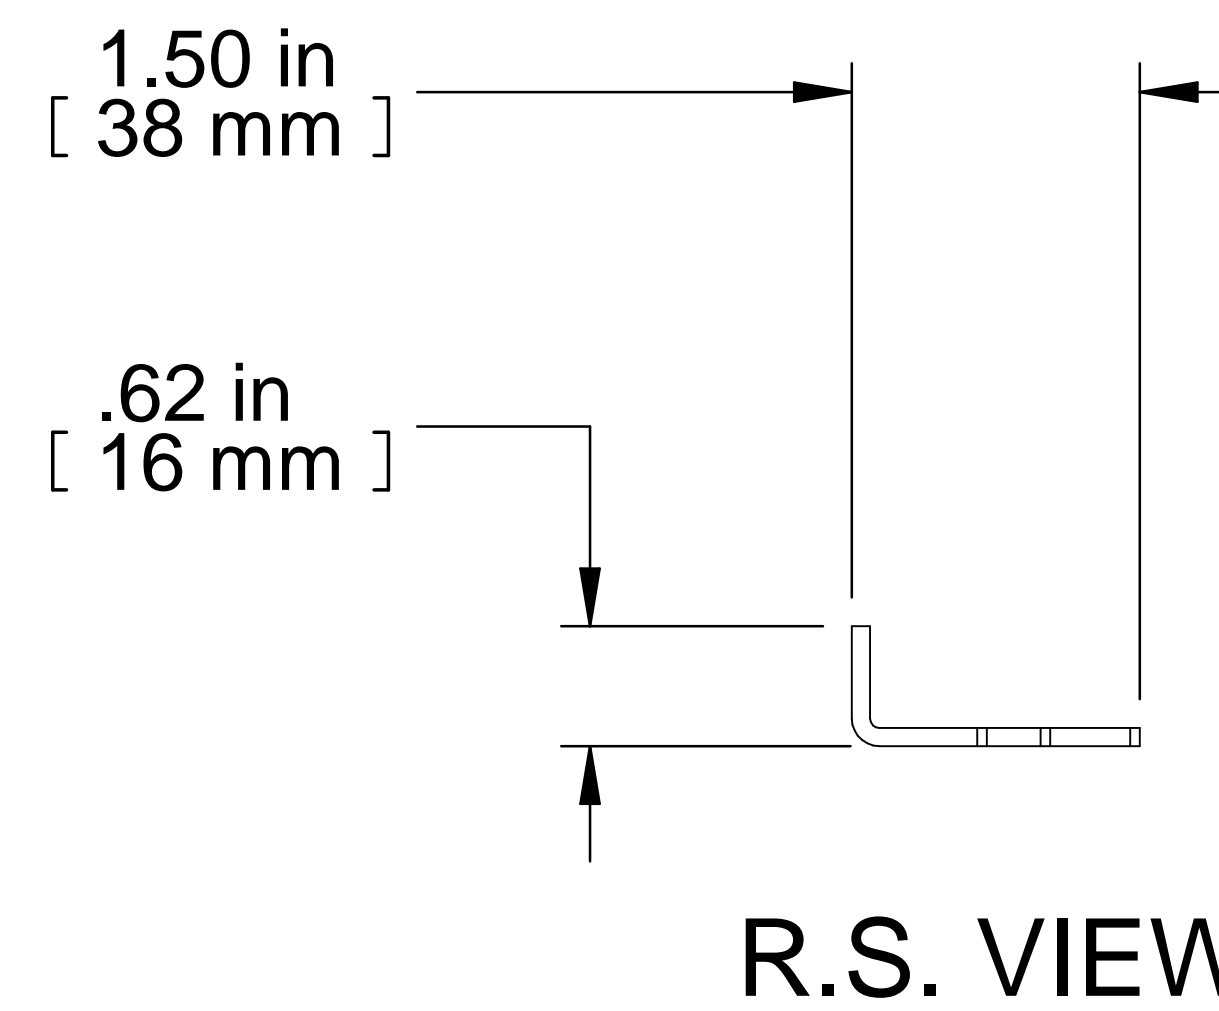

**ISOMETRIC**

PART NUMBERS	
URR3U	PAINTED BLACK THIN FILM

- NOTES**
- SOLD AS PAIR
  - MOUNTING HARDWARE NOT INCLUDED
  - RACK UNITS MARKED
  - SEE HAMMOND WEBSITE FOR MORE INFORMATION

**Français**

Pour tous les détails sur nos produits, svp veuillez consulter notre site [www.hammondmfg.com](http://www.hammondmfg.com)  
 Data subject to change without notice. Isometric drawing not to scale.  
 Les données sont sujettes à changement sans préavis.