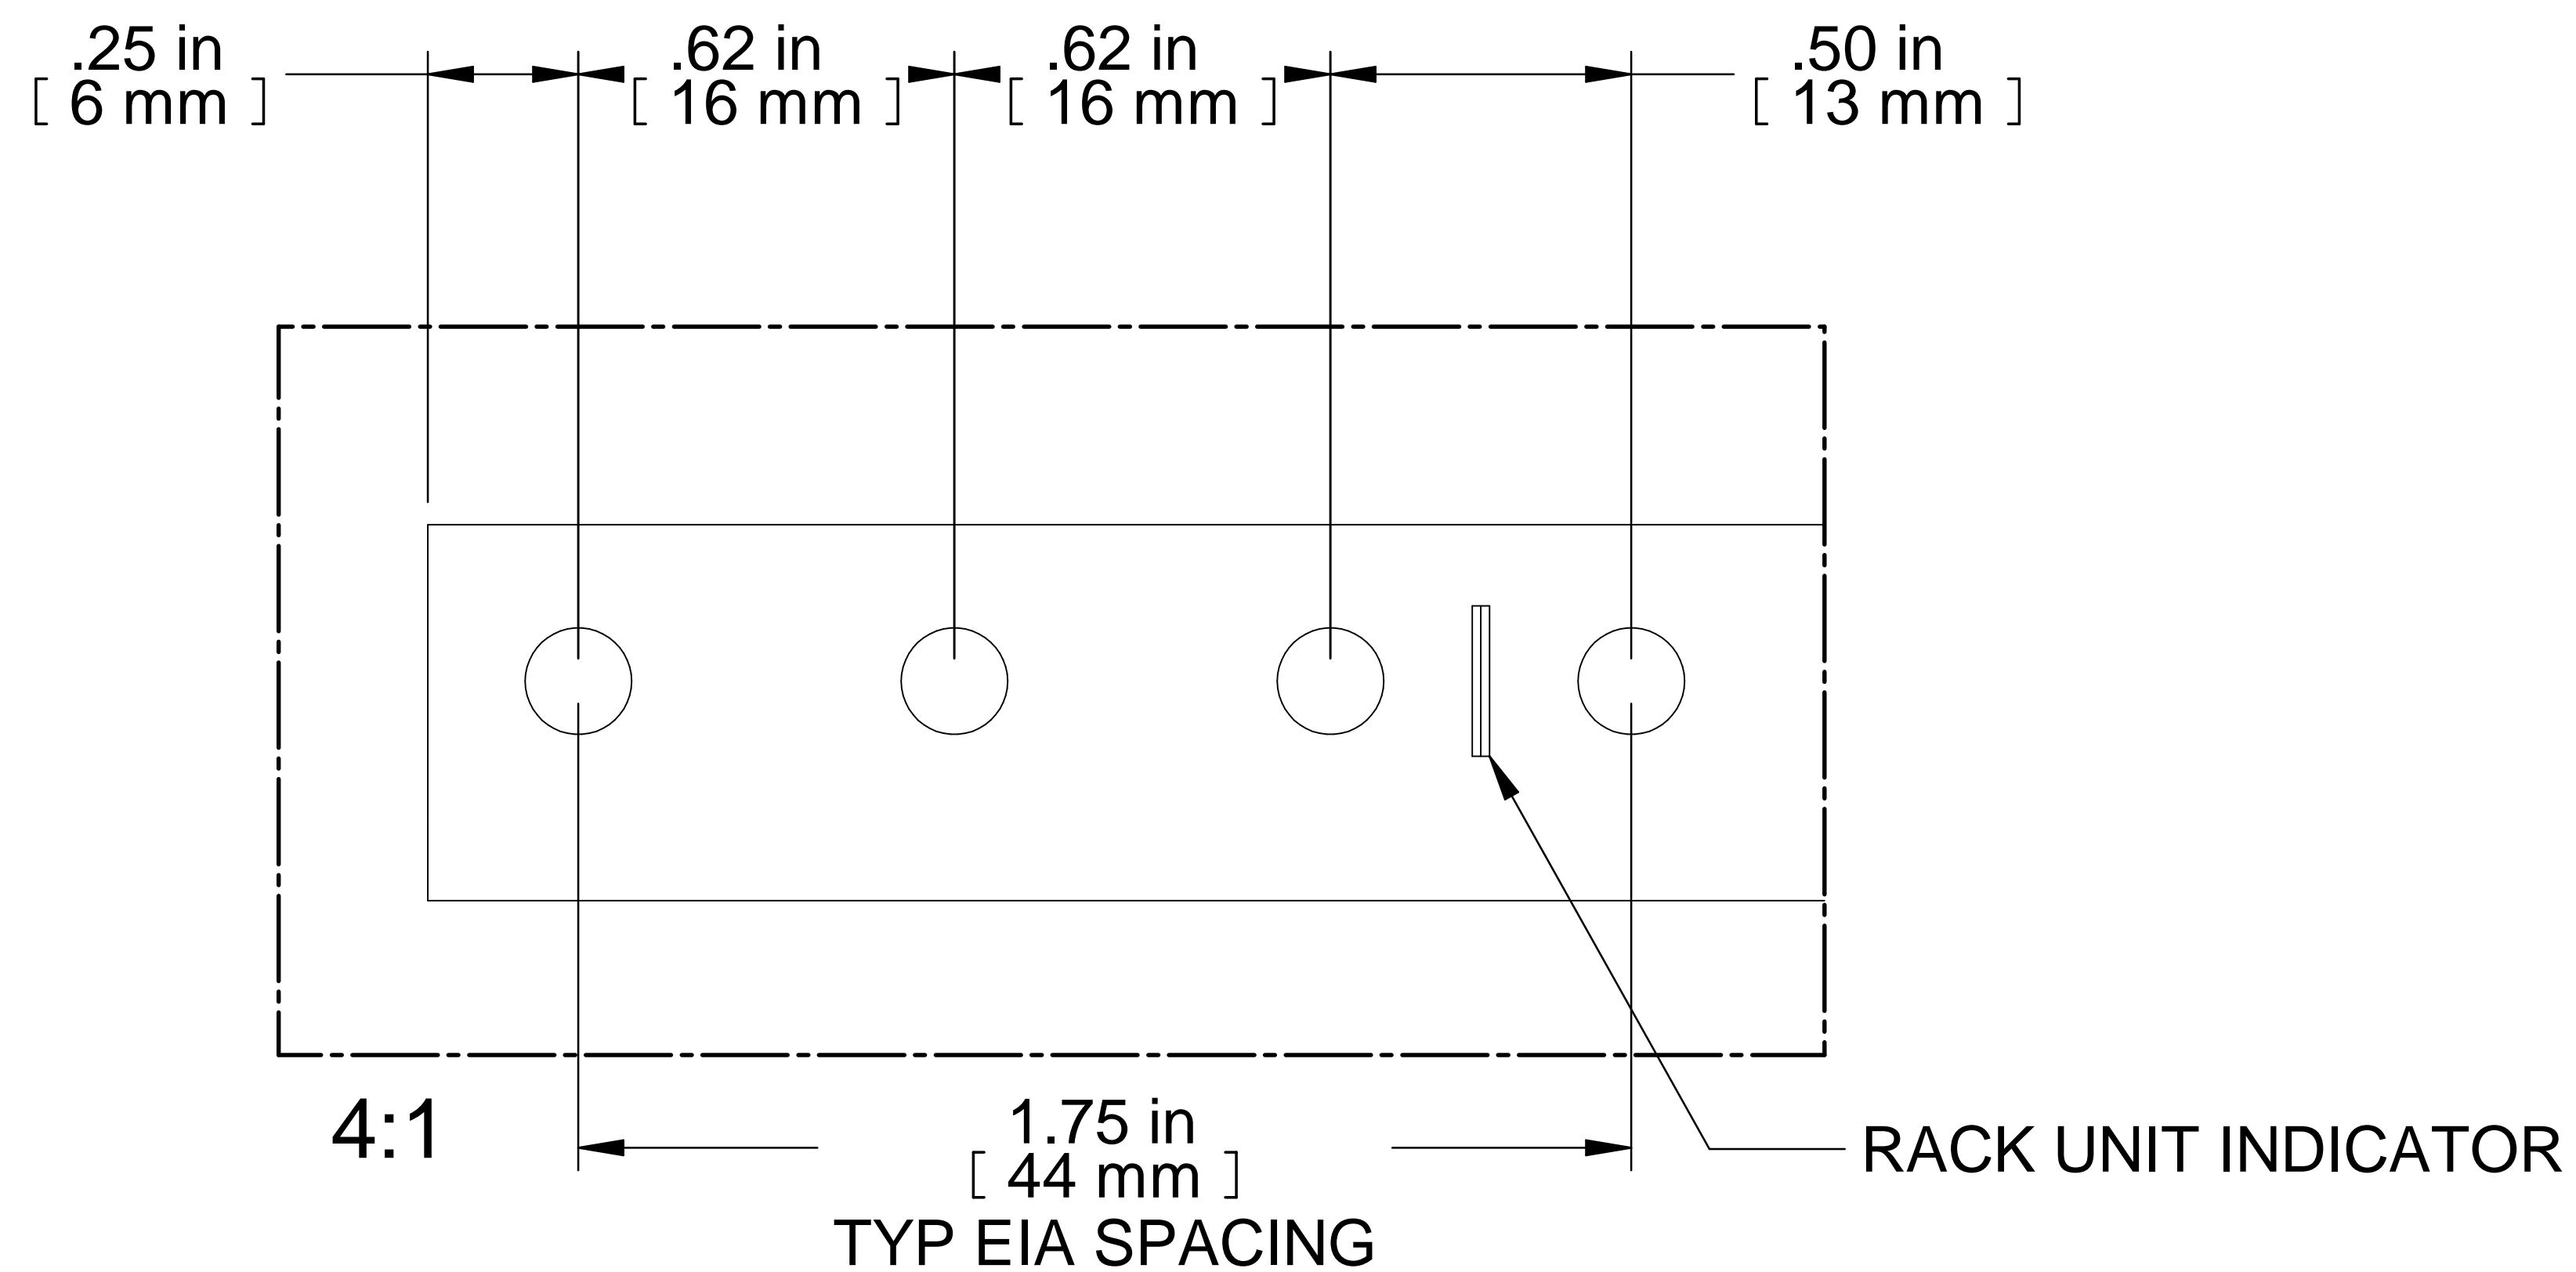

**ISOMETRIC**

PART NUMBERS	
URR3U	PAINTED BLACK THIN FILM

- NOTES**
- SOLD AS PAIR
  - MOUNTING HARDWARE NOT INCLUDED
  - RACK UNITS MARKED
  - SEE HAMMOND WEBSITE FOR MORE INFORMATION

**Français**

Pour tous les détails sur nos produits, svp veuillez consulter notre site [www.hammondmfg.com](http://www.hammondmfg.com)  
 Data subject to change without notice. Isometric drawing not to scale.  
 Les données sont sujettes à changement sans préavis.