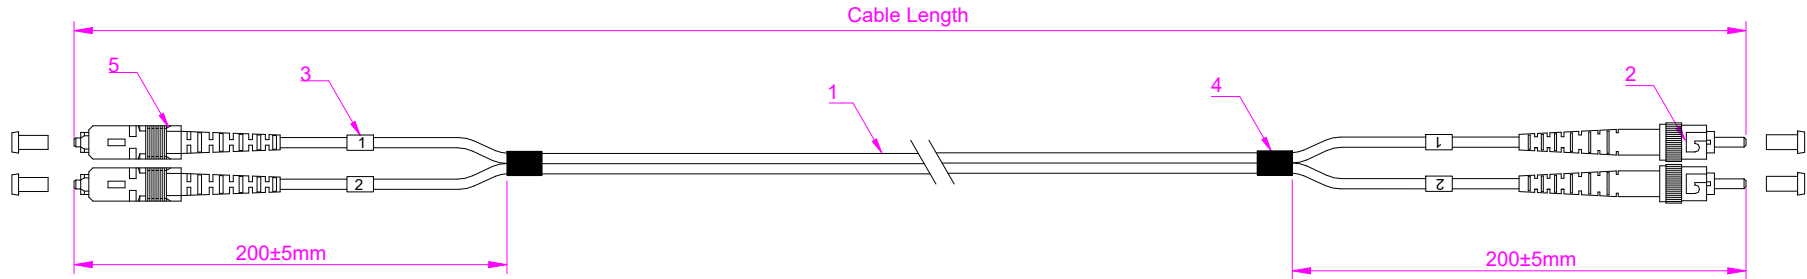

版次 REV	变更内容 MODIFICATION	变更日期 UPDATE DATE	签名 SIGNATURE

NOTES:
 1.Insertion loss ≤0.3dB
 2.Return loss ≥35dB

Cable Length	Tolerance
Cable Length<1M	5cm
1M≤Cable Length<15M	10cm
15M≤Cable Length<30M	15cm
Cable Length≥30M	Cable Length*1%

5	1	SC/UPC MM 2.0mm Duplex Connector(Beige Housing Black&Red Boot)	SC/UPC 多模 2.0mm 双工 连接头 (贝吉色外壳 黑&红色尾套)
4	2	Black Shrinkage Tube	黑色热缩管
3	4	Cable Marker	C型1,2字码
2	1	ST/UPC MM 2.0mm Duplex Connector(Metal Housing Black&Red Boot)	ST/UPC 多模 2.0mm 双工 连接头 (金属外壳 黑&红色尾套)
1	A/R	OD: 2.0mm, Multimode 50/125 OM3-300 ,Duplex,Fiber Optic Cable,Color:Aqua,PVC	Ø:2.0mm,多模 OM3-300,双工,青绿色光缆, PVC

ITEM	QTY	P/N	SPECIFICATIONS	规格
------	-----	-----	----------------	----

adtek	制图 DRAW	YUFENG XIE	日期 DATE	28-07-2022	TITLE: Fiber Optic Patch Cord SC/UPC-ST/UPC Duplex 2.0mm Multimode				
	审核 CHECK		批准 APPROVED		客户图号 CUSTOMER NO		图号 DWG NO		版次 REV