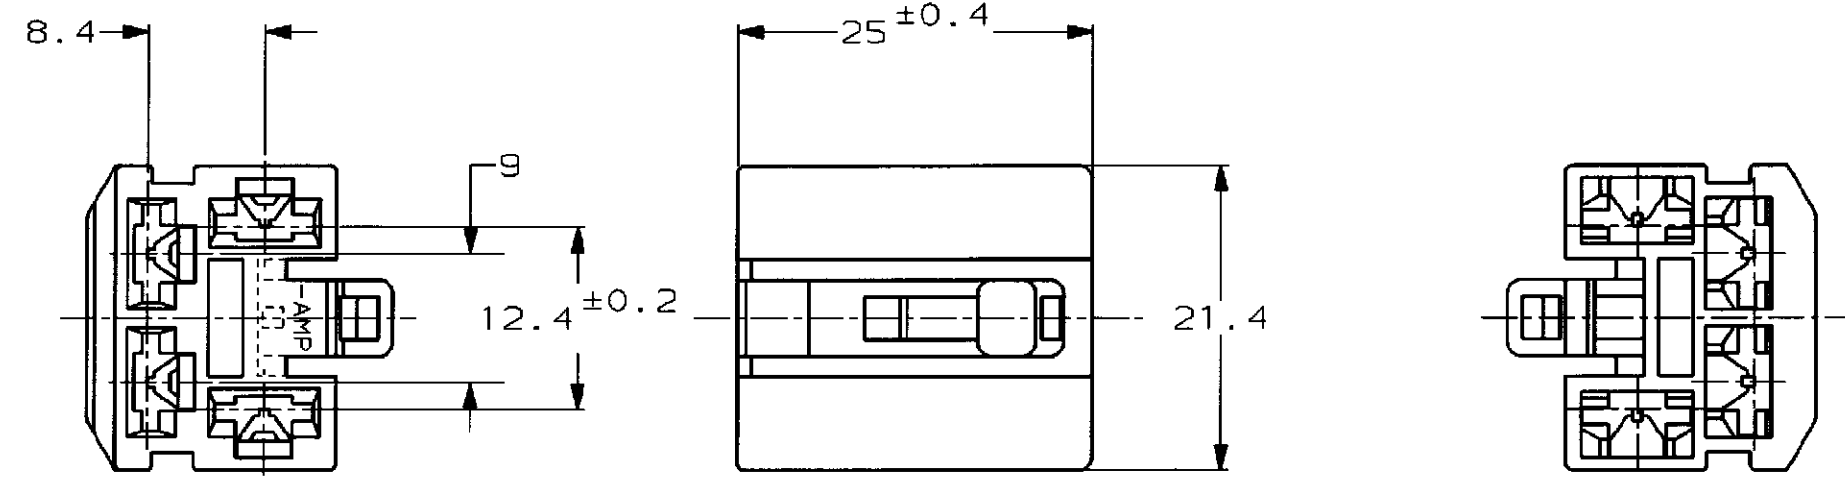

NUMBER C-172222

METRIC

PRINT DIST
単位: mm DIMENSIONS IN MM. DO NOT SCALE PRINT

注;
1. 嵌合する相手ハウジングは型番172221
2. 使用端子は型番170342, 170343, 170350

NOTE;
1. THE MATING CAP HOUSING; P/N 172221
2. APPLIED CONTACT; P/N 170342, 170343, 170350

淡灰 (LIGHT GRAY)	6-172222-6
黄 (YELLOW)	-7
灰 (GRAY)	-6
緑 (GREEN)	-4
茶 (BROWN)	-3
黒 (BLACK)	-2
自然色 (NATURAL)	172222-1
色 (COLOR)	型番 (P/N)

Copyright ©1979年 AMP (Japan) LTD. ALL RIGHTS RESERVED.		Copyright ©1979 AMP (Japan) LTD. ALL RIGHTS RESERVED.		AMP 日本エー・エム・ピー株式会社 Tokyo, Japan	
名称 (NAME) 250 シリーズ ファストン インターロック 4極 プラグ ハウジング コネクタ		250 SERIES FASTON INTER-LOCK CONNECTOR 4Pos PLUG HOUSING			
材料 (MATERIAL) 66 ナイロン (66 NYLON)	仕上 (FINISH) 色: 表参照 COLOR, SEE TABLE	一般公差 (GENERAL TOLERANCE)		LOD	番号 (No.)
DR. J. Shinohara	DE. K. Yama	10以下: ±0.2	10~30以下: ±0.25	B	J
CHK. H	APP. D. Tomita	30~100以下: ±0.3	角 度: ±3°	C-172222	
LTR	変更 (REVISION RECORD)	DR	CHK	DATE	尺厘 (SCALE) 2-1
					REV. C
					SHEET 1 OF 1