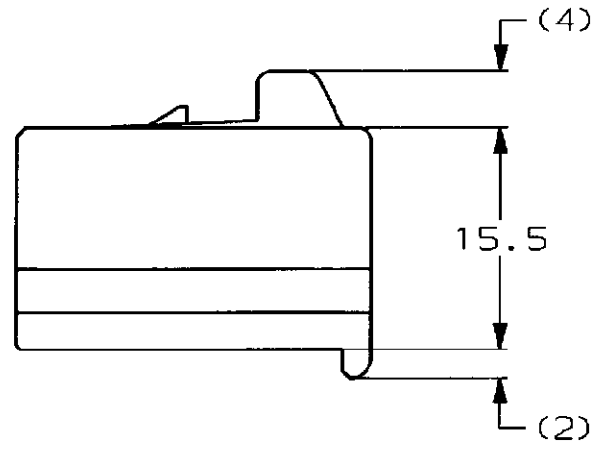

NUMBER C-172222

METRIC

PRINT DIST
単位: mm DIMENSIONS IN MM. DO NOT SCALE PRINT

注;
1. 嵌合する相手ハウジングは型番172221
2. 使用端子は型番170342, 170343, 170350

NOTE;
1. THE MATING CAP HOUSING; P/N 172221
2. APPLIED CONTACT; P/N 170342, 170343, 170350

淡灰 (LIGHT GRAY)	6-172222-6
黄 (YELLOW)	-7
灰 (GRAY)	-6
緑 (GREEN)	-4
茶 (BROWN)	-3
黒 (BLACK)	-2
自然色 (NATURAL)	172222-1
色 (COLOR)	型番 (P/N)

Copyright ©1979年 AMP (Japan) LTD. ALL RIGHTS RESERVED.		Copyright ©1979 AMP (Japan) LTD. ALL RIGHTS RESERVED.		AMP 日本エー・エム・ピー株式会社 Tokyo, Japan	
名称 (NAME) 250 シリーズ ファストン インターロック 4極 プラグ ハウジング コネクタ		250 SERIES FASTON INTER-LOCK CONNECTOR 4Pos PLUG HOUSING			
材料 (MATERIAL) 66 ナイロン (66 NYLON)	仕上 (FINISH) 色: 表参照 COLOR, SEE TABLE	一般公差 (GENERAL TOLERANCE)		LOD	番号 (No.)
DR. J. Shinohara	DE. K. Yama	10以下: ±0.2	10~30以下: ±0.25	B	J
CHK. H	APP. D. Tomita	30~100以下: ±0.3	角 度: ±3°	C-172222	
LTR	変更 (REVISION RECORD)	DR	CHK	DATE	尺厘 (SCALE) 2-1
					REV. C
					SHEET 1 OF 1