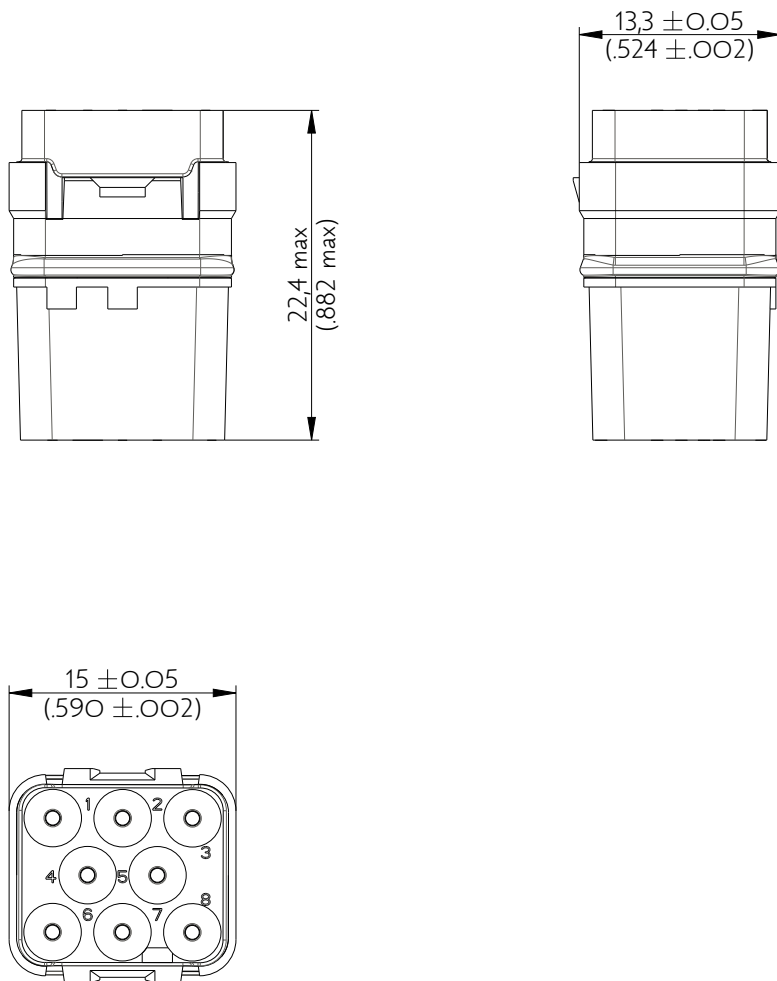

SIME0816SC

Amphenol Air LB

2, rue Clément Ader - ZAC de WE - 08110 CARRIGNAN - Tel.: (33) 03.24.22.78.49 - E-mail: support-technique@amphenol-airlb.fr

Ce document est la propriété d'Amphenol Air LB et ne peut être reproduit ou communiqué sans son autorisation / This datasheet is the property of Amphenol Air LB and cannot be reproduced or communicated without authorization