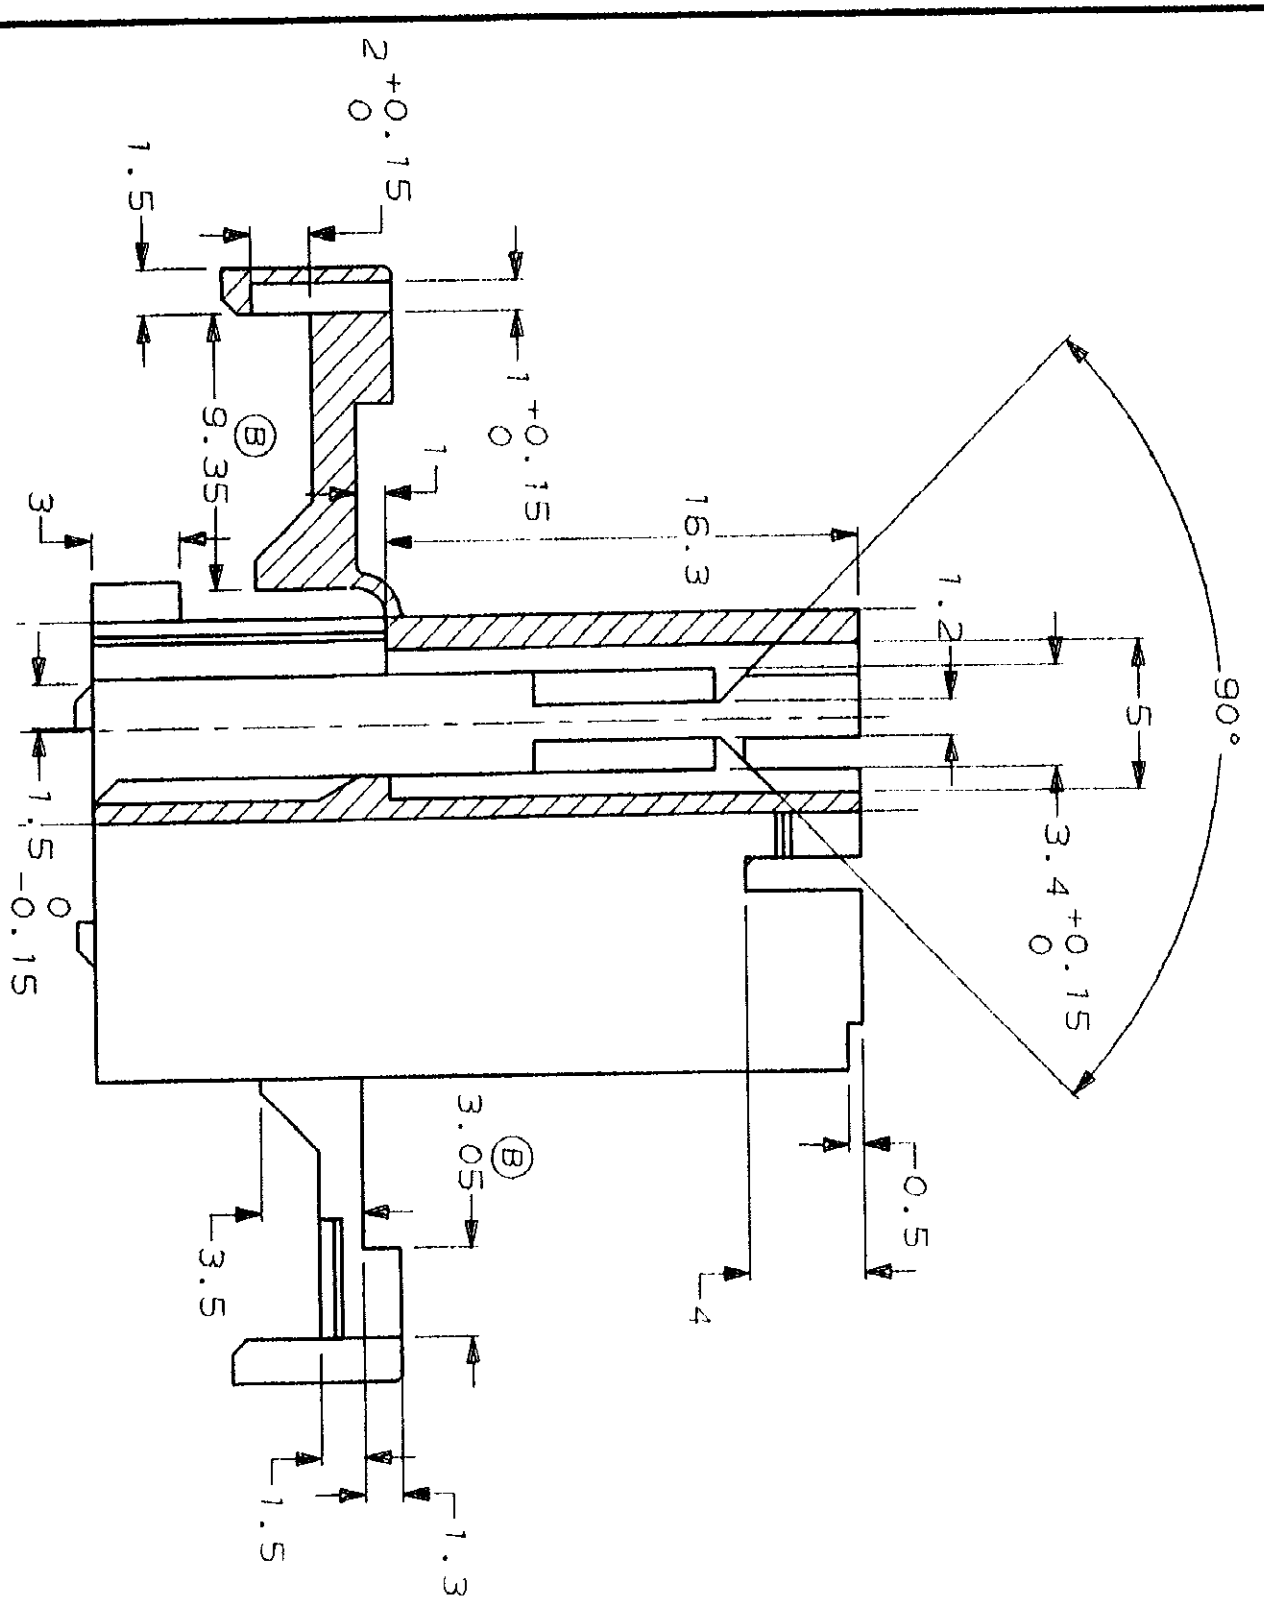

COUPE BB

925340-6	NOIR
925340-5	BLEU
925340-4	VERT
925340-3	ROUGE
925340-2	JAUNE
925340-1	NATUREL
REF RNUR	REF AMP
7703197988	COLEUR

PEUT ETRE MODIFIE
MARQUAGE DE LA CAVITE DE MOULAGE

REPETITION GENERALE RNUR 36-05-019
S.E. REPLICATION DE COTE 116-15046

COUPE AA

NUMERO	DESCRIPTION	REVISION	DATE
A	REVISION	01-82	
B	CORRECTION COTES	03-83	
REV/MODIFICATIONS	DESIGNATION	DESIGNER	DATE
	PLAN FAIT EN CAO	CAO	01-82
	PLAN FAIT EN	CAO	01-82
	DESIGNEUR	PA 6.6	21/05/81
	VERIFIEUR		
	DATE		
	CLASSE		
	TYPE		
	ISOLANT		
	TOURAGES		
	SAUF INDICATION		
	4.1		
	BOITIER 8 POS. POUR STD TIMER		
	AMP DE FRANCE		
	95301 PONT015E		
	REV		
	B		
	1		