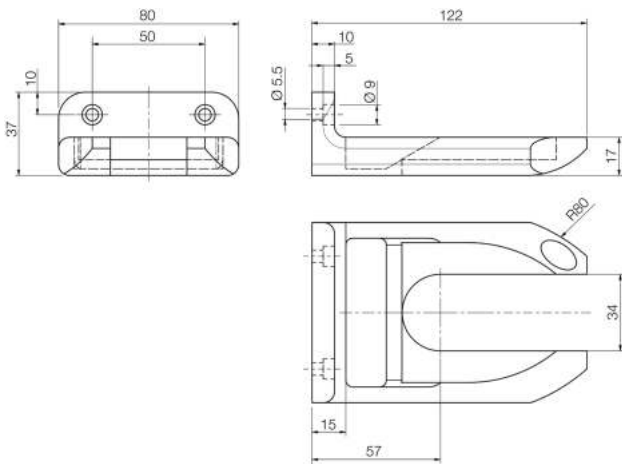

210582
ID-200-WBKT-ESD
Wandhalterung

Technische Daten (typ.)

Gehäusematerial	Kunststoff (POM, leitfähig, ESD-Safe)
Komponente	Wandhalterung
Geeignet für	ID-200

Weitere Informationen / Zubehör

<https://www.di-soric.com/210582>