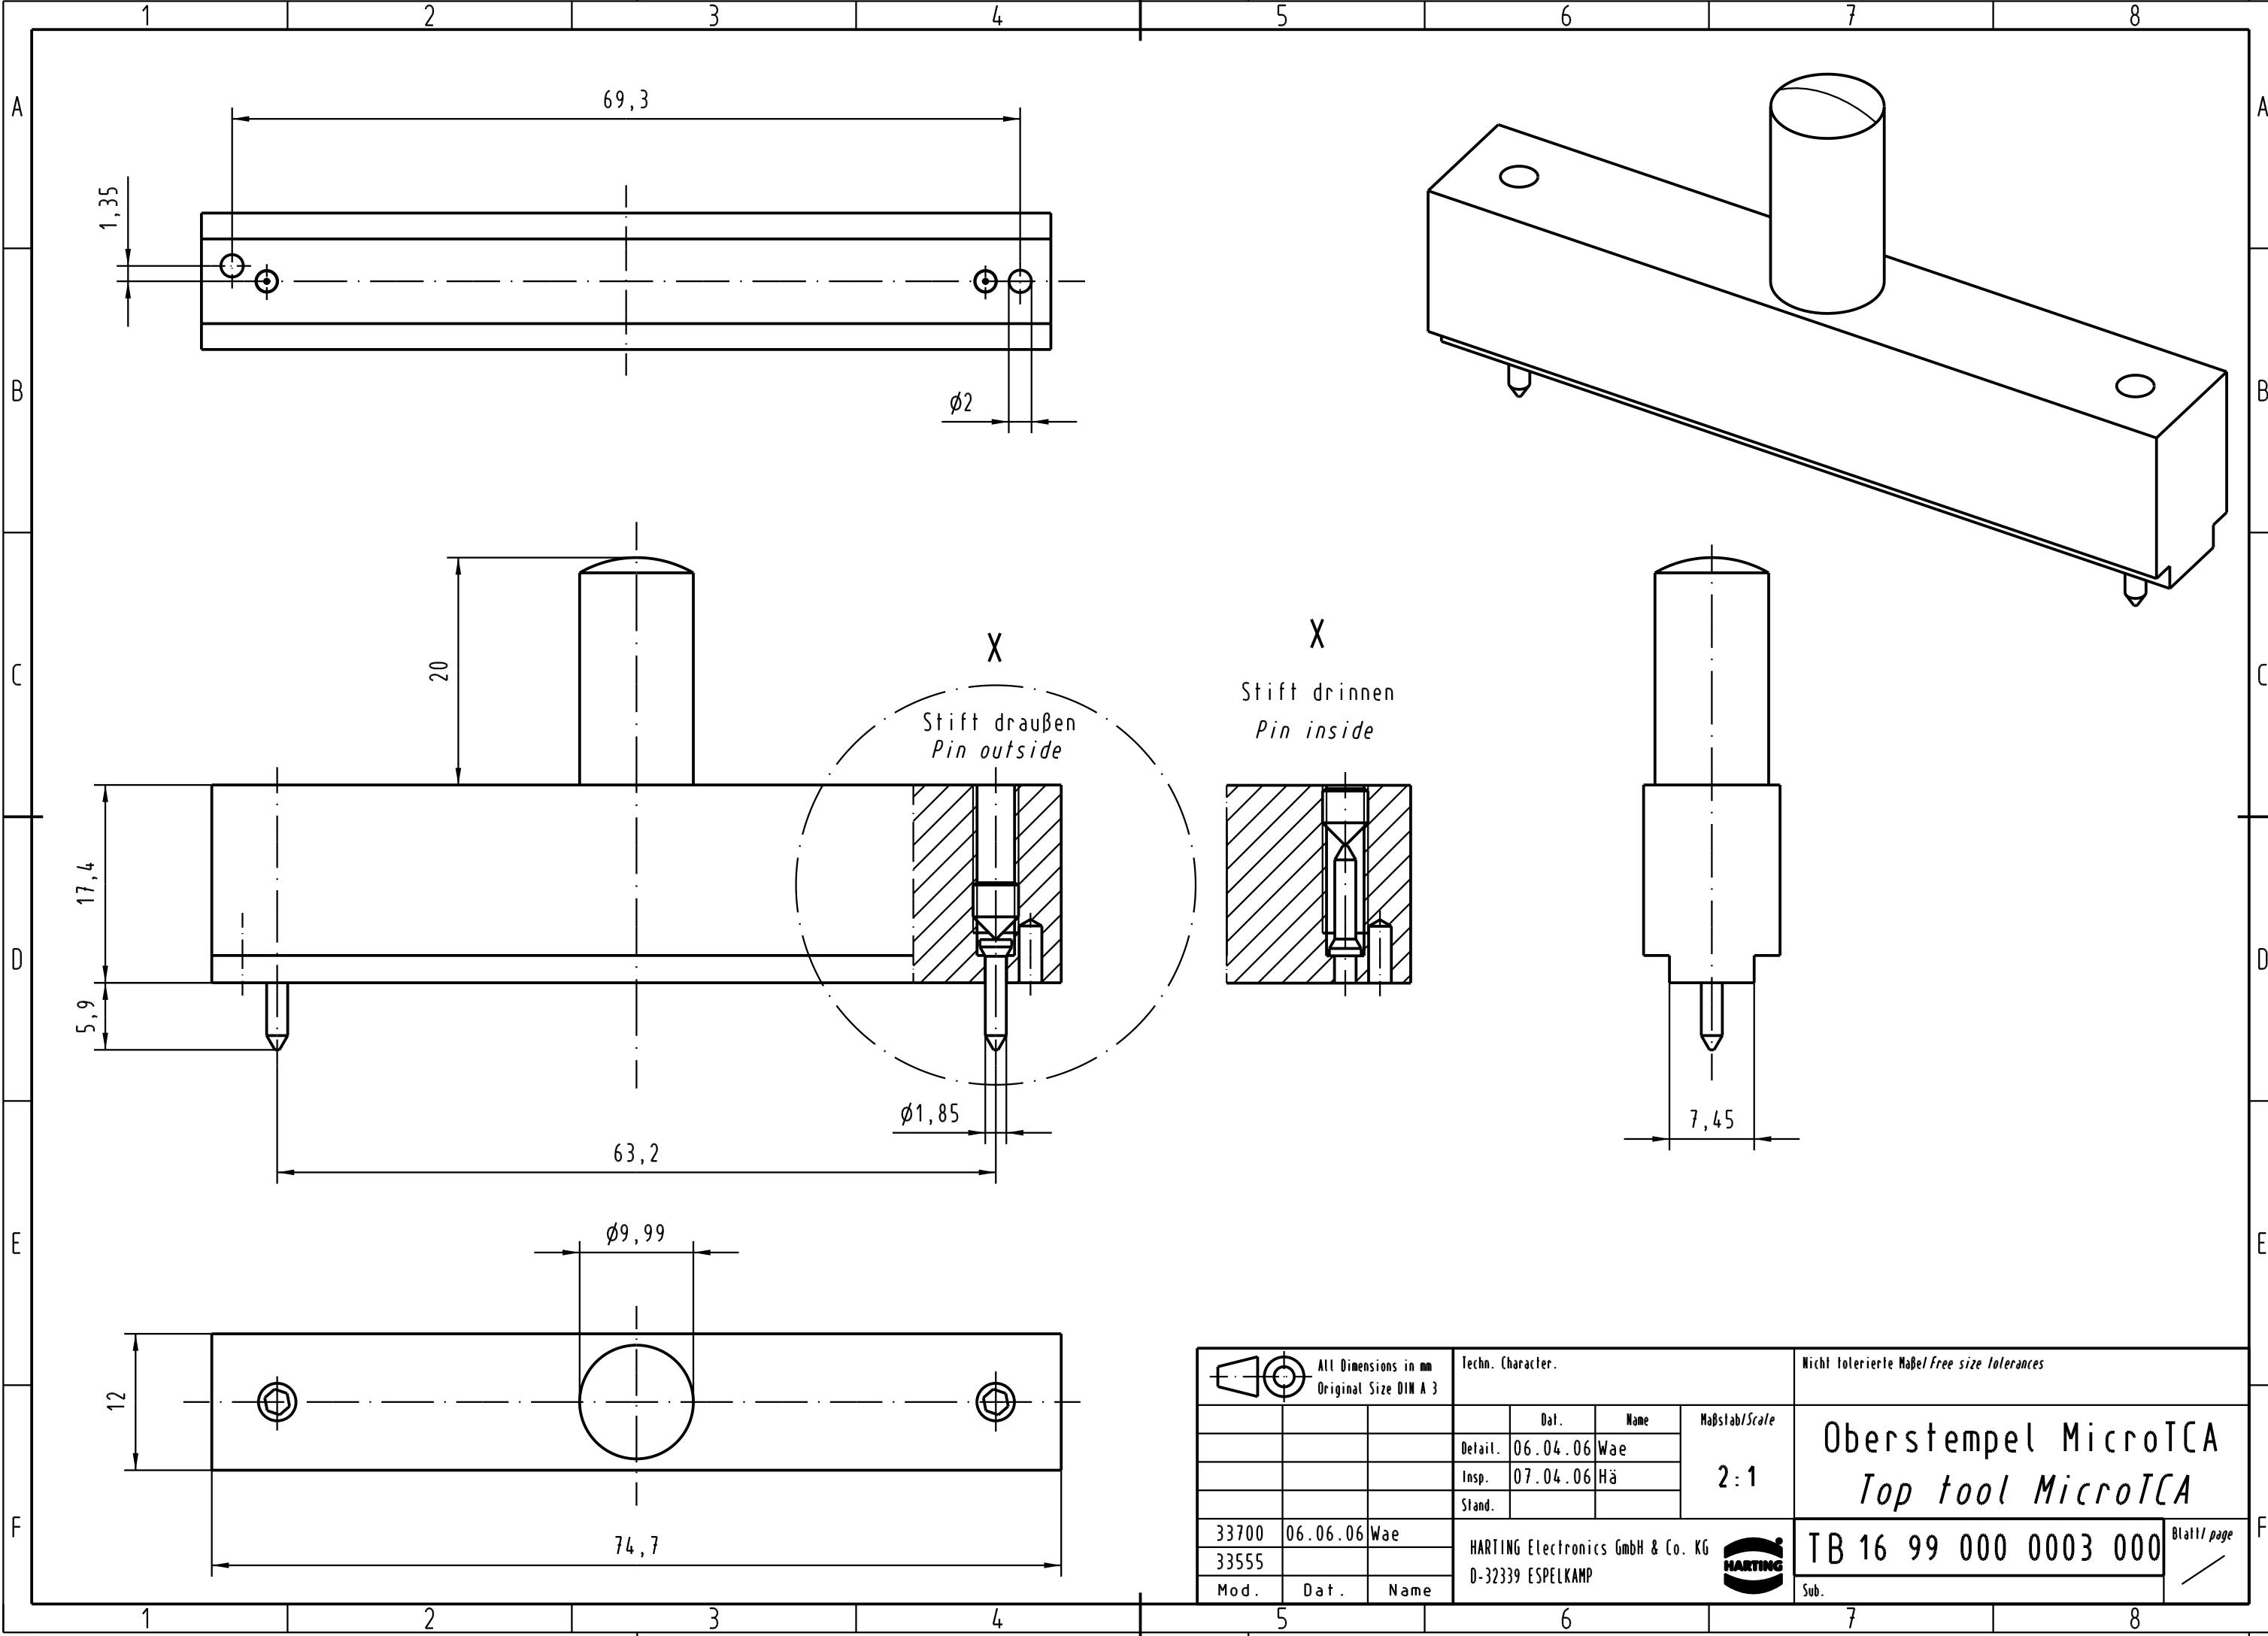

Alle Rechte vorbehalten. All rights reserved

 All Dimensions in mm Original Size DIN A 3			Techn. Character.			Nicht tolerierte Maß/Free size tolerances					
						Maßstab/Scale <b>2:1</b>					
									<b>Oberstempel MicroTCA</b> <i>Top tool MicroTCA</i>		
33700	06.06.06	Wae			HARTING Electronics GmbH & Co. KG 						
33555					D-32339 ESPELKAMP						
Mod.	Dat.	Name						Sub.			