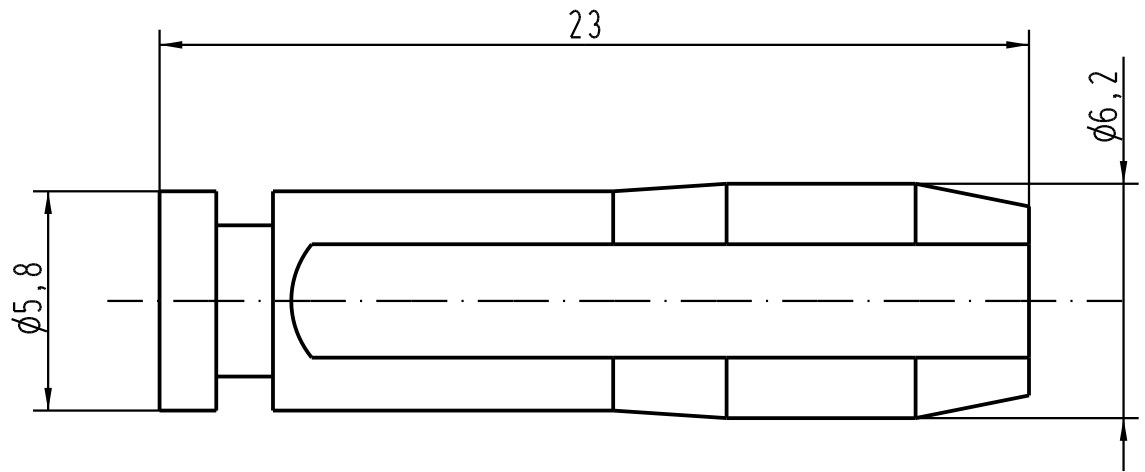

1 2 3 4 5 6

A

B

C

D

 All Dimensions in mm Original Size DIN A 4		Techn. Character.			Nicht tolerierte Masse/ Free size tolerances	
			Dat.	Name	Massstab/ Scale 5:1	Sperrbolzen Han Modular Compact/ code pin Han Modular Compact
		Detail.	28.09.05	ML		
		Insp.		HERB		
		Stand.				
411823			HARTING Electric GmbH & Co. KG			TB 09 14 000 9920
Mod.	Dat.	Name	D-32339 Espelkamp			
						Blatt/ page Sub.