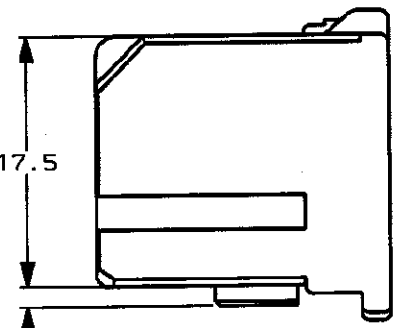

/auto2/new/u.c99-008/...customer/s.c-316372

NUMBER C-316372
 METRIC
 三角錐 (3rd ANGLE PROJECTION)

単位: ㎜ DIMENSIONS IN MM. DO NOT SCALE PRINT

△ APPLY TO 6/24 CIRCUITS
 △ 6/24回路のみ適用

△ 179008 △ 175267 (Au) 175265 175266 (Au)	353110 316370	淡灰 LIGHT GRAY	316372-6
適用端子型番 APPLICABLE CONTACT PART NUMBER	嵌合相手型番 MATING HOUSING PART NUMBER	色 COLOR	型番 PART NUMBER

Copyright ©1995 AMP (Japan) LTD. ALL RIGHTS RESERVED.				AMP 日本エー・エム・ピー株式会社 Tokyo, Japan			
一般公差 (GENERAL TOLERANCE) 10以下: ±0.2 10超〜30以下: ±0.25 30超〜100以下: ±0.3 角 度: ±3°				PRODUCT SPEC 部品規格 108-5452 材料 (MATERIAL) PBT		INSPECTION SHEET 取扱説明書 411-5761	
PRINT DIST	DR. Y. KAKITANI	CHK. T. SAGAWA	REV. 7/29/96	LOC A	番号 (No.) C-316372	REV. A	SHEET 1 OF 1
LTR 変更 (REVISION RECORD) DR CHK DATE			名称 (NAME) .040II SRS MULTI-LOCK CONN. 24Pos. PLUG ASSY (R) .040II シリーズ マルチロック コネクタ 24極 プラグハウジング アッセンブリ (R)				