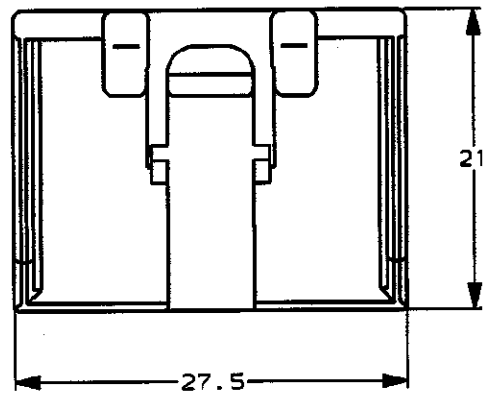

/auto2/new/u.c99-008/...customer/s.c-316372

NUMBER C-316372
 METRIC
 三角錐 (3rd ANGLE PROJECTION)

単位: ㎜ DIMENSIONS IN MM. DO NOT SCALE PRINT

△ APPLY TO 6/24 CIRCUITS
 △ 6/24回路のみ適用

△ 179008 △ 175267 (Au) 175265 175266 (Au)	353110 316370	淡灰 LIGHT GRAY	316372-6
適用端子型番 APPLICABLE CONTACT PART NUMBER	嵌合相手型番 MATING HOUSING PART NUMBER	色 COLOR	型番 PART NUMBER

Copyright ©1995 AMP (Japan) LTD. ALL RIGHTS RESERVED.				AMP 日本エー・エム・ピー株式会社 Tokyo, Japan			
一般公差 (GENERAL TOLERANCE) 10以下: ±0.2 10超〜30以下: ±0.25 30超〜100以下: ±0.3 角 度: ±3°				PRODUCT SPEC 部品規格 108-5452 材料 (MATERIAL) PBT		INSPECTION SHEET 取扱説明書 411-5761	
PRINT DIST	DR. Y. KAKITANI	CHK. T. SAGAWA	REV. 7/29/96	LOC A	番号 (No.) C-316372	REV. A	SHEET 1 OF 1
LTR 変更 (REVISION RECORD) DR CHK DATE			名称 (NAME) .040II SRS MULTI-LOCK CONN. 24Pos. PLUG ASSY (R) .040II シリーズ マルチロック コネクタ 24極 プラグハウジング アッセンブリ (R)				