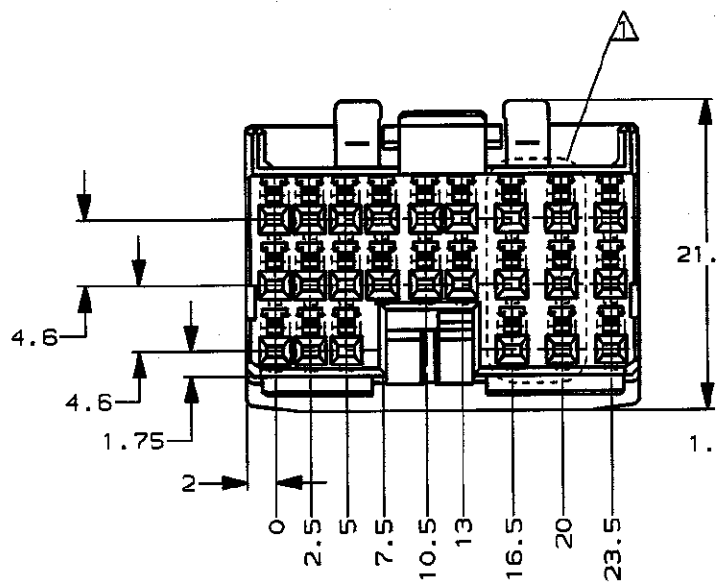

/auto2/new/u.c99-008/...customer/s.c-316372

NUMBER C-316372
 METRIC
 三角錐 (3rd ANGLE PROJECTION)

単位: ㎜ DIMENSIONS IN MM. DO NOT SCALE PRINT

△ APPLY TO 6/24 CIRCUITS
 △ 6/24回路のみ適用

△ 179008 △ 175267 (Au) 175265 175266 (Au)	353110 316370	淡灰 LIGHT GRAY	316372-6
適用端子型番 APPLICABLE CONTACT PART NUMBER	嵌合相手型番 MATING HOUSING PART NUMBER	色 COLOR	型番 PART NUMBER

Copyright ©1995 AMP (Japan) LTD. ALL RIGHTS RESERVED.				AMP 日本エー・エム・ピー株式会社 Tokyo, Japan			
一般公差 (GENERAL TOLERANCE) 10以下: ±0.2 10超〜30以下: ±0.25 30超〜100以下: ±0.3 角 度: ±3°				PRODUCT SPEC 部品規格 108-5452 材料 (MATERIAL) PBT		INSPECTION SHEET 取扱説明書 411-5761	
PRINT DIST	DR. Y. KAKITANI	CHK. T. SAGAWA	REV. 7/29/96	LOC A	番号 (No.) C-316372	REV. A	SHEET 1 OF 1
LTR 変更 (REVISION RECORD) DR CHK DATE			名称 (NAME) .040II SRS MULTI-LOCK CONN. 24Pos. PLUG ASSY (R) .040II シリーズ マルチロック コネクタ 24極 プラグハウジング アッセンブリ (R)				

AMP-J010-1C
REV 3/93
J035758

(CUSTOMER DRAWING) 参 考 図 面