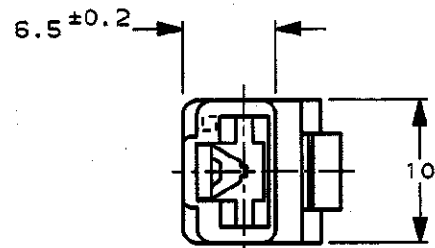

NUMBER
C-172128

METRIC

PRINT DIST
単位: mm DIMENSIONS IN MM. DO NOT SCALE PRINT

1. 嵌合する相手ハウジングは型番172127
2. 使用端子は型番170032, 170258, 170384
- ⚠ 本品はUL難燃グレード94V-0に適合する材料により作られている
4. 製品規格: 108-5147
5. 認定試験報告書: 501-5050

1. THE MATING CAP HOUSING, P/N 172127
2. APPLIED CONTACT, P/N 170032, 170258, 170384
- ⚠ THIS ITEM IS MADE FROM MATERIALS APPLICABLE TO UL FLAME CLASS 94V-0
4. PRODUCT SPECIFICATION: 108-5147
5. QUALIFICATION TEST REPORT: 501-5050

TE TE Connectivity

絶縁電線径範囲 (WIRE RANGE) mm ² (AWG)	被覆外径 (INSULATION DIA.) mmφ	名称 (NAME) 250 シリーズ ハウジングランスコネクタ 1極 プラグ ハウジング 250 SERIES HOUSING LANCE CONNECTOR 1Pos PLUG HOUSING
材料 (MATERIAL) 66 ナイロン (66 NYLON)	仕上 (FINISH)	一般公差 (GENERAL TOLERANCED) 10mm以下: ±0.2 10mm超え 30mm以下: ±0.25 30mm超え 100mm以下: ±0.3 角 度: ±3°
E4 REVISED PER ECO-11-005030	RK HMR	LOC 番号 (No.) B J C-172128
LTR 変更 (REVISION RECORD)	DR CHK DATE	尺度 (SCALE) REV. SHEET 2-1 E4 1 OF 1