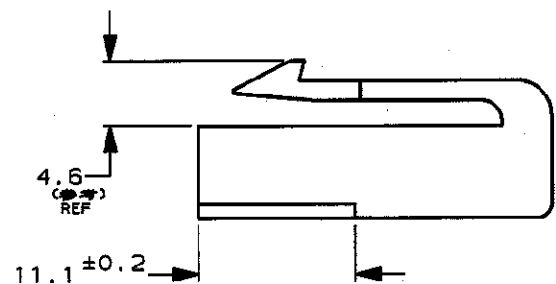

NUMBER
C-172128

METRIC

PRINT DIST
単位: mm DIMENSIONS IN MM. DO NOT SCALE PRINT

1. 嵌合する相手ハウジングは型番172127
2. 使用端子は型番170032, 170258, 170384
- ⚠ 本品はUL難燃グレード94V-0に適合する材料により作られている
4. 製品規格: 108-5147
5. 認定試験報告書: 501-5050

1. THE MATING CAP HOUSING, P/N 172127
2. APPLIED CONTACT, P/N 170032, 170258, 170384
- ⚠ THIS ITEM IS MADE FROM MATERIALS APPLICABLE TO UL FLAME CLASS 94V-0
4. PRODUCT SPECIFICATION: 108-5147
5. QUALIFICATION TEST REPORT: 501-5050

TE TE Connectivity

絶縁電線径範囲 (WIRE RANGE) mm ² (AWG)	被覆外径 (INSULATION DIA.) mmφ	名称 (NAME) 250 シリーズ ハウジングランスコネクタ 1極 プラグ ハウジング 250 SERIES HOUSING LANCE CONNECTOR 1Pos PLUG HOUSING
材料 (MATERIAL) 66 ナイロン (66 NYLON)	仕上 (FINISH)	一般公差 (GENERAL TOLERANCED) 10mm以下: ±0.2 10mm超え 30mm以下: ±0.25 30mm超え 100mm以下: ±0.3 角 度: ±3°
E4 REVISED PER ECO-11-005030	RK HMR	LOC 番号 (No.) B J C-172128
LTR 変更 (REVISION RECORD)	DR CHK DATE	尺度 (SCALE) REV. SHEET 2-1 E4 1 OF 1