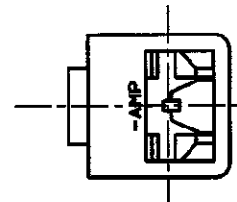

NUMBER
C-172128

METRIC

PRINT DIST
単位: mm DIMENSIONS IN MM. DO NOT SCALE PRINT

1. 嵌合する相手ハウジングは型番172127
2. 使用端子は型番170032, 170258, 170384
- ⚠ 本品はUL難燃グレード94V-0に適合する材料により作られている
4. 製品規格: 108-5147
5. 認定試験報告書: 501-5050