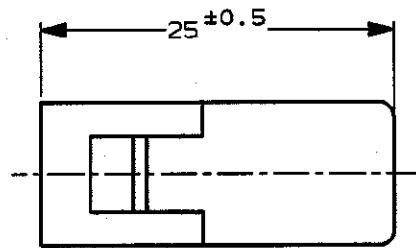

NUMBER
C-172128

METRIC

PRINT DIST
単位: mm DIMENSIONS IN MM. DO NOT SCALE PRINT

1. 嵌合する相手ハウジングは型番172127
2. 使用端子は型番170032, 170258, 170384
- ⚠ 本品はUL難燃グレード94V-0に適合する材料により作られている
4. 製品規格: 108-5147
5. 認定試験報告書: 501-5050

TE TE Connectivity

絶縁電線径範囲 (WIRE RANGE) mm ² (AWG)	被覆外径 (INSULATION DIA.) mmφ	名称 (NAME) 250 シリーズ ハウジングランスコネクタ 1極 プラグ ハウジング 250 SERIES HOUSING LANCE CONNECTOR 1Pos PLUG HOUSING
材料 (MATERIAL) 66 ナイロン (66 NYLON)	仕上 (FINISH)	一般公差 (GENERAL TOLERANCED) 10mm以下: ±0.2 10mm超え 30mm以下: ±0.25 30mm超え 100mm以下: ±0.3 角 度: ±3°
E4 REVISED PER ECO-11-005030	RK HMR	LOC 番号 (No.) B J C-172128
LTR 変更 (REVISION RECORD)	DR CHK DATE	尺度 (SCALE) REV. SHEET 2-1 E4 1 OF 1