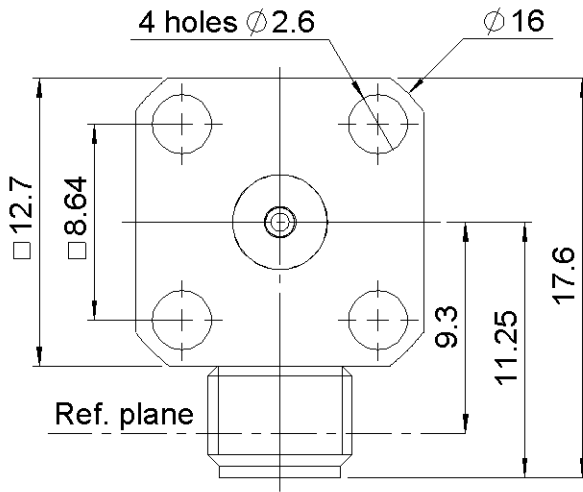

PAGE 1/1	ISSUE 03-03-16L	SERIES SMA	PART NUMBER R125654000
----------	-----------------	------------	------------------------

**PANEL CUT OUT**

	mm	
	Maxi	mini
<b>A</b>	<b>4.3</b>	<b>4.2</b>
<b>B</b>	<b>2.7</b>	<b>2.6</b>
<b>C</b>	<b>8.69</b>	<b>8.59</b>

All dimensions are in mm.