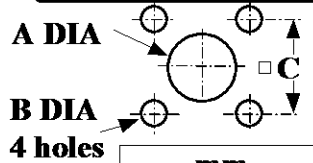

PAGE 1/1	ISSUE 03-03-16L	SERIES SMA	PART NUMBER R125654000
----------	-----------------	------------	------------------------

**PANEL CUT OUT**

	mm	
	Maxi	mini
<b>A</b>	<b>4.3</b>	<b>4.2</b>
<b>B</b>	<b>2.7</b>	<b>2.6</b>
<b>C</b>	<b>8.69</b>	<b>8.59</b>

All dimensions are in mm.