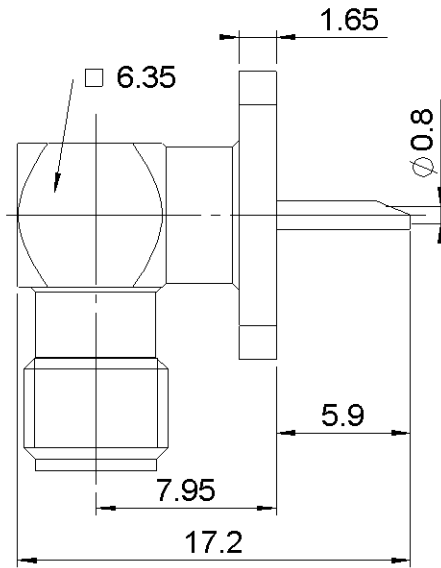

PAGE 1/1	ISSUE 03-03-16L	SERIES SMA	PART NUMBER R125654000
----------	-----------------	------------	------------------------

**PANEL CUT OUT**

	mm	
	Maxi	mini
<b>A</b>	<b>4.3</b>	<b>4.2</b>
<b>B</b>	<b>2.7</b>	<b>2.6</b>
<b>C</b>	<b>8.69</b>	<b>8.59</b>

All dimensions are in mm.