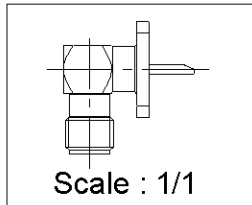

PAGE 1/1	ISSUE 03-03-16L	SERIES SMA	PART NUMBER R125654000
----------	-----------------	------------	------------------------

**PANEL CUT OUT**

	mm	
	Maxi	mini
<b>A</b>	<b>4.3</b>	<b>4.2</b>
<b>B</b>	<b>2.7</b>	<b>2.6</b>
<b>C</b>	<b>8.69</b>	<b>8.59</b>

All dimensions are in mm.