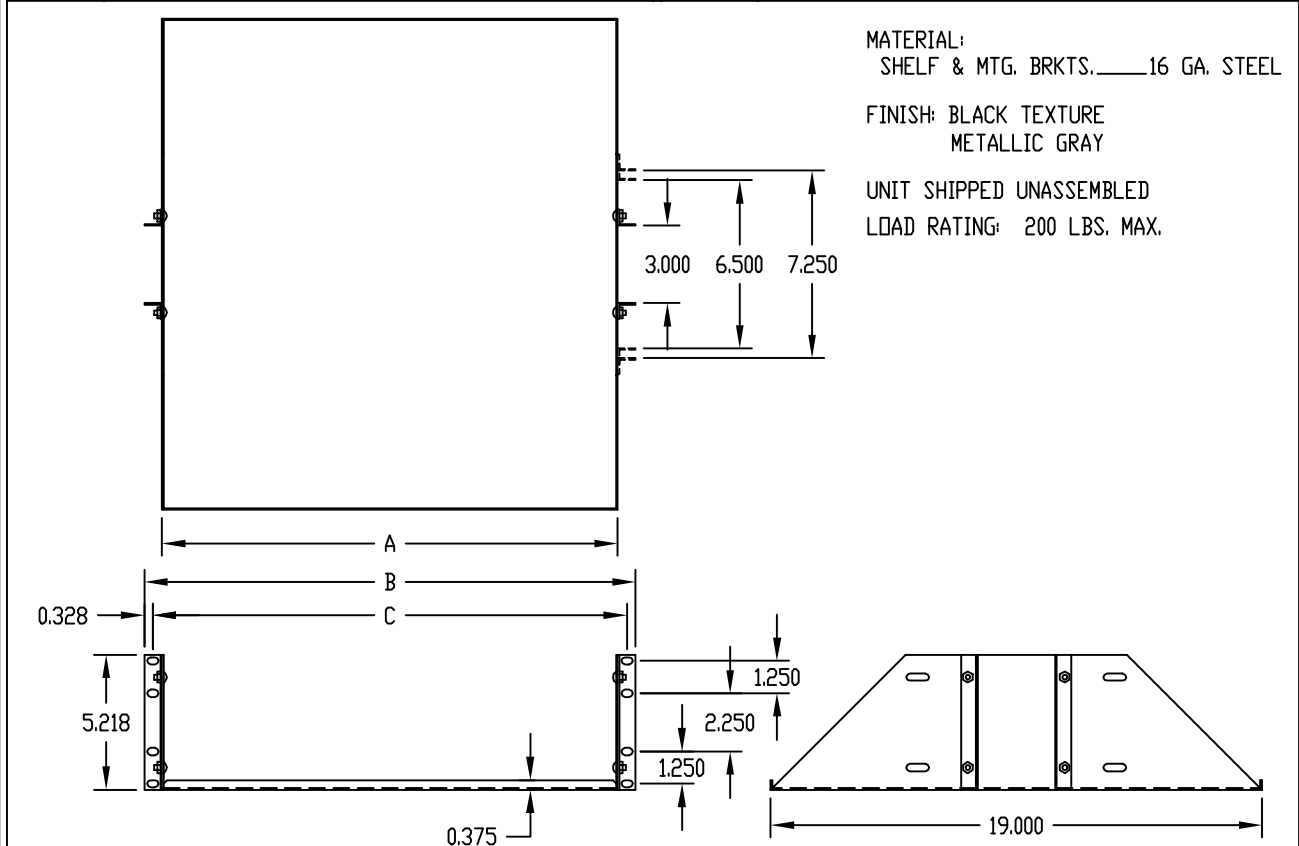

PART NAME	RELAY RACK SHELF	PART No.	SA-1765 & SA-1767
-----------	------------------	----------	-------------------

PART No.	A	B	C
SA-1765	17.625	19.000	18.344
SA-1767	21.625	23.000	22.344

PART NAME	RELAY RACK SHELF (VENTILATED)	PART No.	SA-1766 & SA-1768
-----------	-------------------------------	----------	-------------------

PART No.	A	B	C	D	E	F
SA-1766	17.625	19.000	18.344	29	14.500	360
SA-1768	21.625	23.000	22.344	41	20.500	462