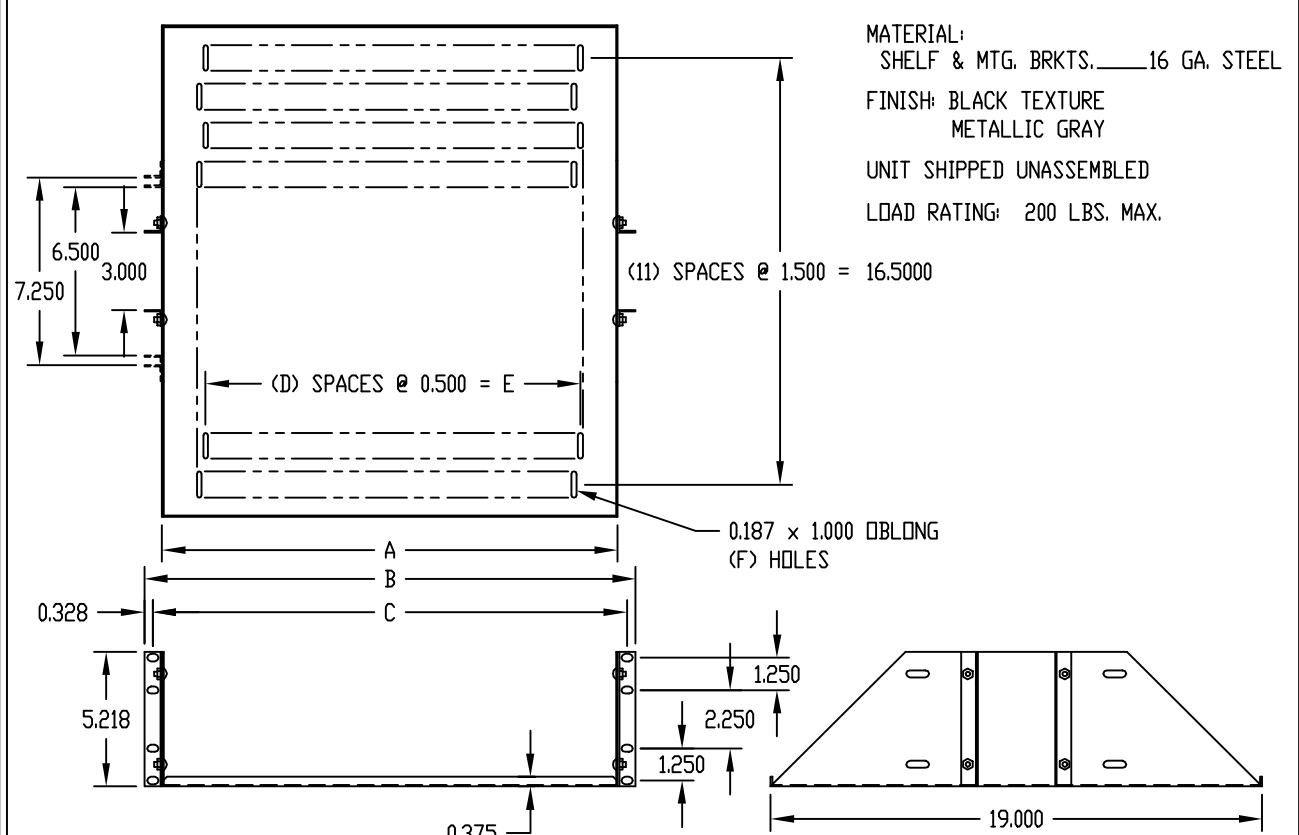

PART NAME	RELAY RACK SHELF	PART No.	SA-1765 & SA-1767
-----------	------------------	----------	-------------------

PART No.	A	B	C
SA-1765	17.625	19.000	18.344
SA-1767	21.625	23.000	22.344

PART NAME	RELAY RACK SHELF (VENTILATED)	PART No.	SA-1766 & SA-1768
-----------	-------------------------------	----------	-------------------

PART No.	A	B	C	D	E	F
SA-1766	17.625	19.000	18.344	29	14.500	360
SA-1768	21.625	23.000	22.344	41	20.500	462