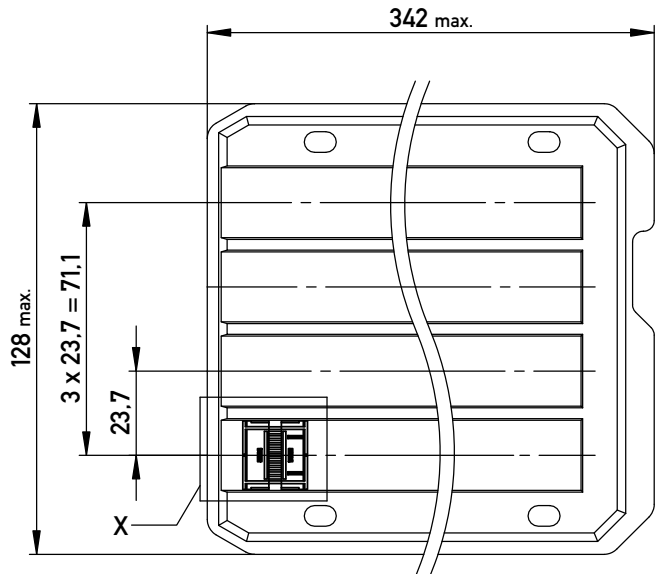

ohne Verriegelung
without interlocking

mit Verriegelung
with interlocking

Verpackt in Tray -tray packaging
Verpackungseinheit 68 Stück -packaging unit 68

Einzelheit X (M 2:1)
detail X

Adapterstück für board-to-board Abstand von 20mm (beidseitig verbaut mit Federleiste: 154806, L
Adapter for board-to-board height 20mm (in combination with two female connectors: 154806, low