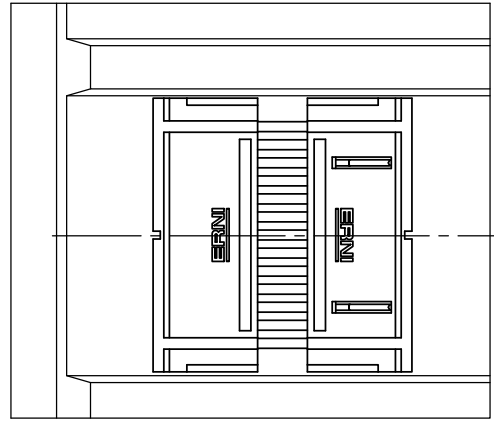

ohne Verriegelung
without interlocking

mit Verriegelung
with interlocking

Verpackt in Tray -tray packaging
Verpackungseinheit 68 Stück -packaging unit 68

Einzelheit X (M 2:1)
detail X

Adapterstück für board-to-board Abstand von 20mm (beidseitig verbaut mit Federleiste: 154806, L
Adapter for board-to-board height 20mm (in combination with two female connectors: 154806, low