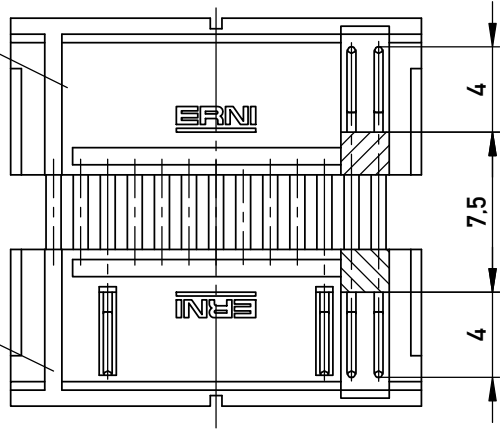

ohne Verriegelung
without interlocking

mit Verriegelung
with interlocking

Verpackt in Tray -tray packaging
Verpackungseinheit 68 Stück -packaging unit 68

Einzelheit X (M 2:1)
detail X

Adapterstück für board-to-board Abstand von 20mm (beidseitig verbaut mit Federleiste: 154806, L
Adapter for board-to-board height 20mm (in combination with two female connectors: 154806, low

Information:	Tolerances		Scale 3:1
--------------	------------	--	-----------