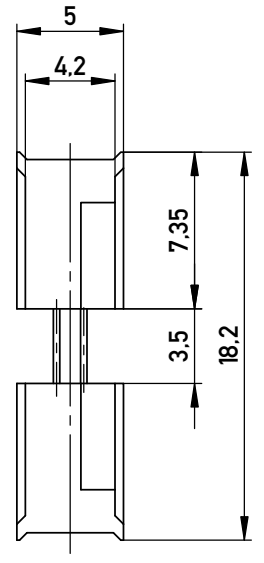

ohne Verriegelung
without interlocking

mit Verriegelung
with interlocking

Verpackt in Tray -tray packaging
Verpackungseinheit 68 Stück -packaging unit 68

Einzelheit X (M 2:1)
detail X

Adapterstück für board-to-board Abstand von 20mm (beidseitig verbaut mit Federleiste: 154806, L
Adapter for board-to-board height 20mm (in combination with two female connectors: 154806, low

Information:	Tolerances		Scale 3:1
--------------	------------	--	-----------