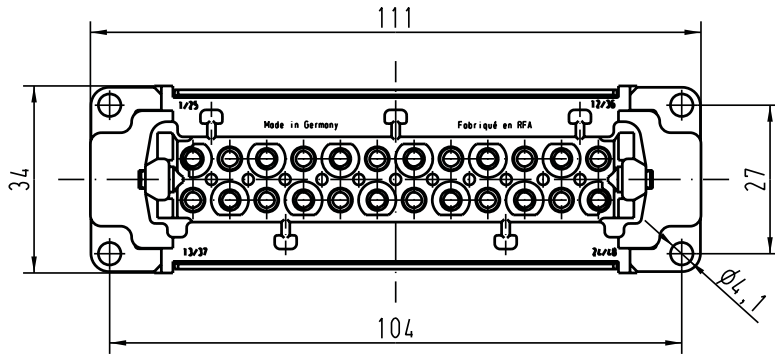

Alle Rechte vorbehalten/ All rights reserved

 All Dimensions in mm Original Size DIN A 4			Techn. Character.			Nicht tolerierte Masse! Free size tolerances							
			Del.	Name	Massestab/Scale	Han 24E-F-c Buchseneinsatz / female insert							
			Detail.	23.08.01					Poe				
			Insp.						Well				
			Stand.			1:1	TB 09 33 024 2782						
30553	10.01.02	Poe	HARTING Electric GmbH & Co. KG								Blatt/ page		
29664			D-32339 Espelkamp										
Mod.	Dat.	Name				Sub.							