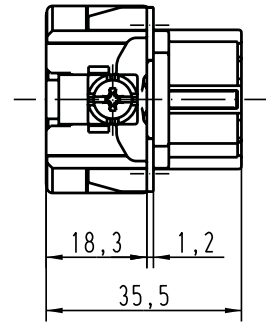

Alle Rechte vorbehalten/ All rights reserved

 All Dimensions in mm Original Size DIN A 4			Techn. Character.			Nicht tolerierte Masse! Free size tolerances							
			Del.	Name	Massestab/Scale	Han 24E-F-c Buchseneinsatz / female insert							
			Detail.	23.08.01					Poe				
			Insp.						Well				
			Stand.			1:1	TB 09 33 024 2782						
30553	10.01.02	Poe	HARTING Electric GmbH & Co. KG								Blatt/ page		
29664			D-32339 Espelkamp										
Mod.	Dat.	Name				Sub.							