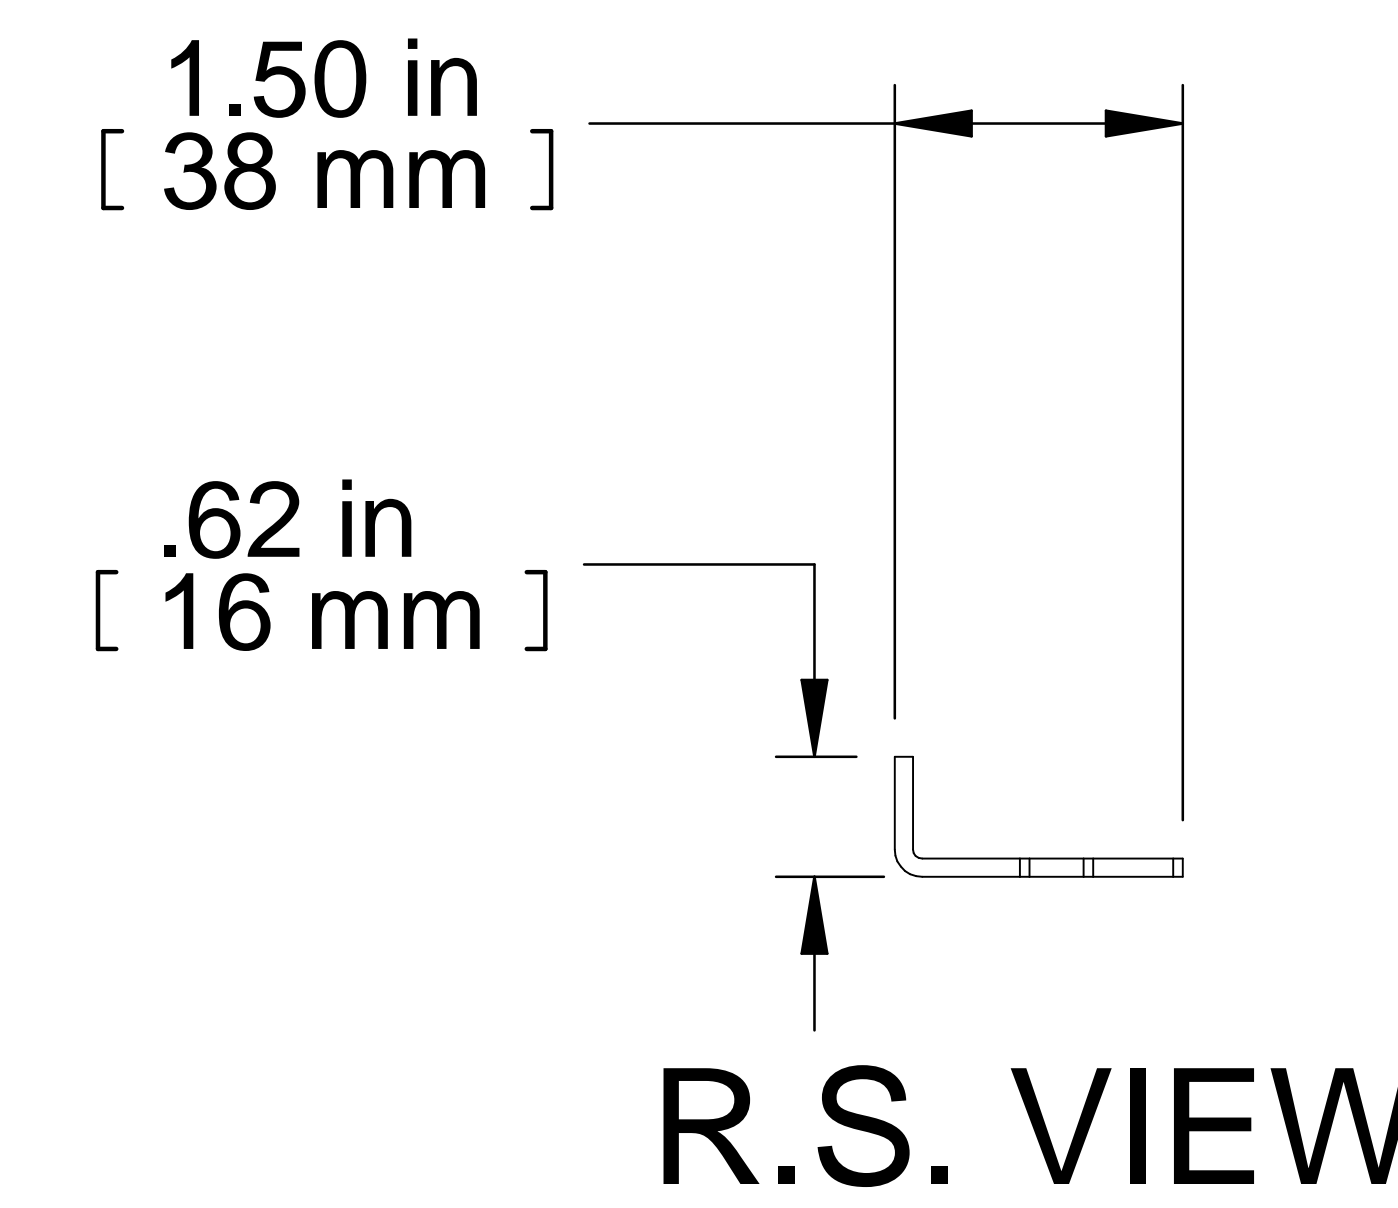

ISOMETRIC

| PART NUMBERS | |
|--|-------------------------|
| URR10U | PAINTED BLACK THIN FILM |
| NOTES | |
| SOLD AS PAIR | |
| MOUNTING HARDWARE NOT INCLUDED | |
| RACK UNITS MARKED | |
| SEE HAMMOND WEBSITE FOR MORE INFORMATION | |

Français

Pour tous les détails sur nos produits, svp veuillez consulter notre site www.hammondmfg.com
Data subject to change without notice. Isometric drawing not to scale.
Les données sont sujettes à changement sans préavis.

www.hammondmfg.com

PART NO.

URR10U