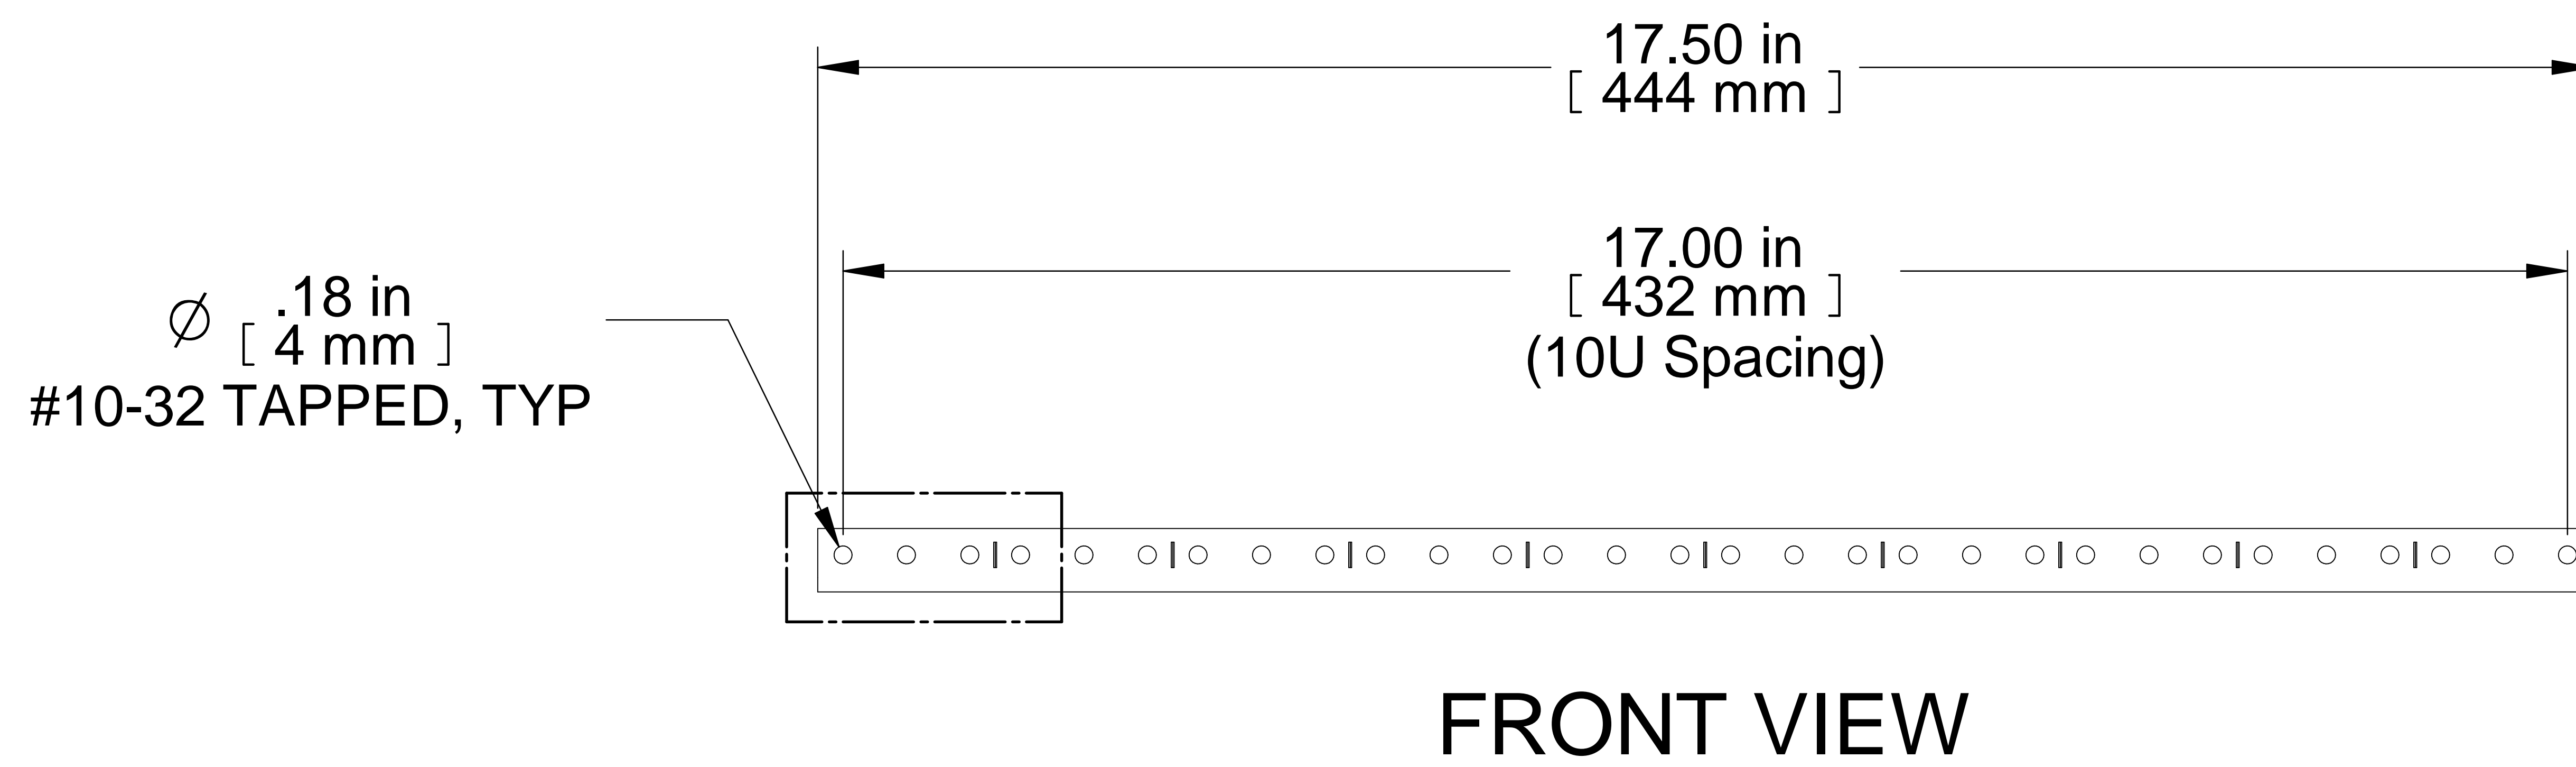

ISOMETRIC

| PART NUMBERS | |
|--|-------------------------|
| URR10U | PAINTED BLACK THIN FILM |
| NOTES | |
| SOLD AS PAIR | |
| MOUNTING HARDWARE NOT INCLUDED | |
| RACK UNITS MARKED | |
| SEE HAMMOND WEBSITE FOR MORE INFORMATION | |

Français

Pour tous les détails sur nos produits, svp veuillez consulter notre site www.hammondmfg.com
Data subject to change without notice. Isometric drawing not to scale.
Les données sont sujettes à changement sans préavis.