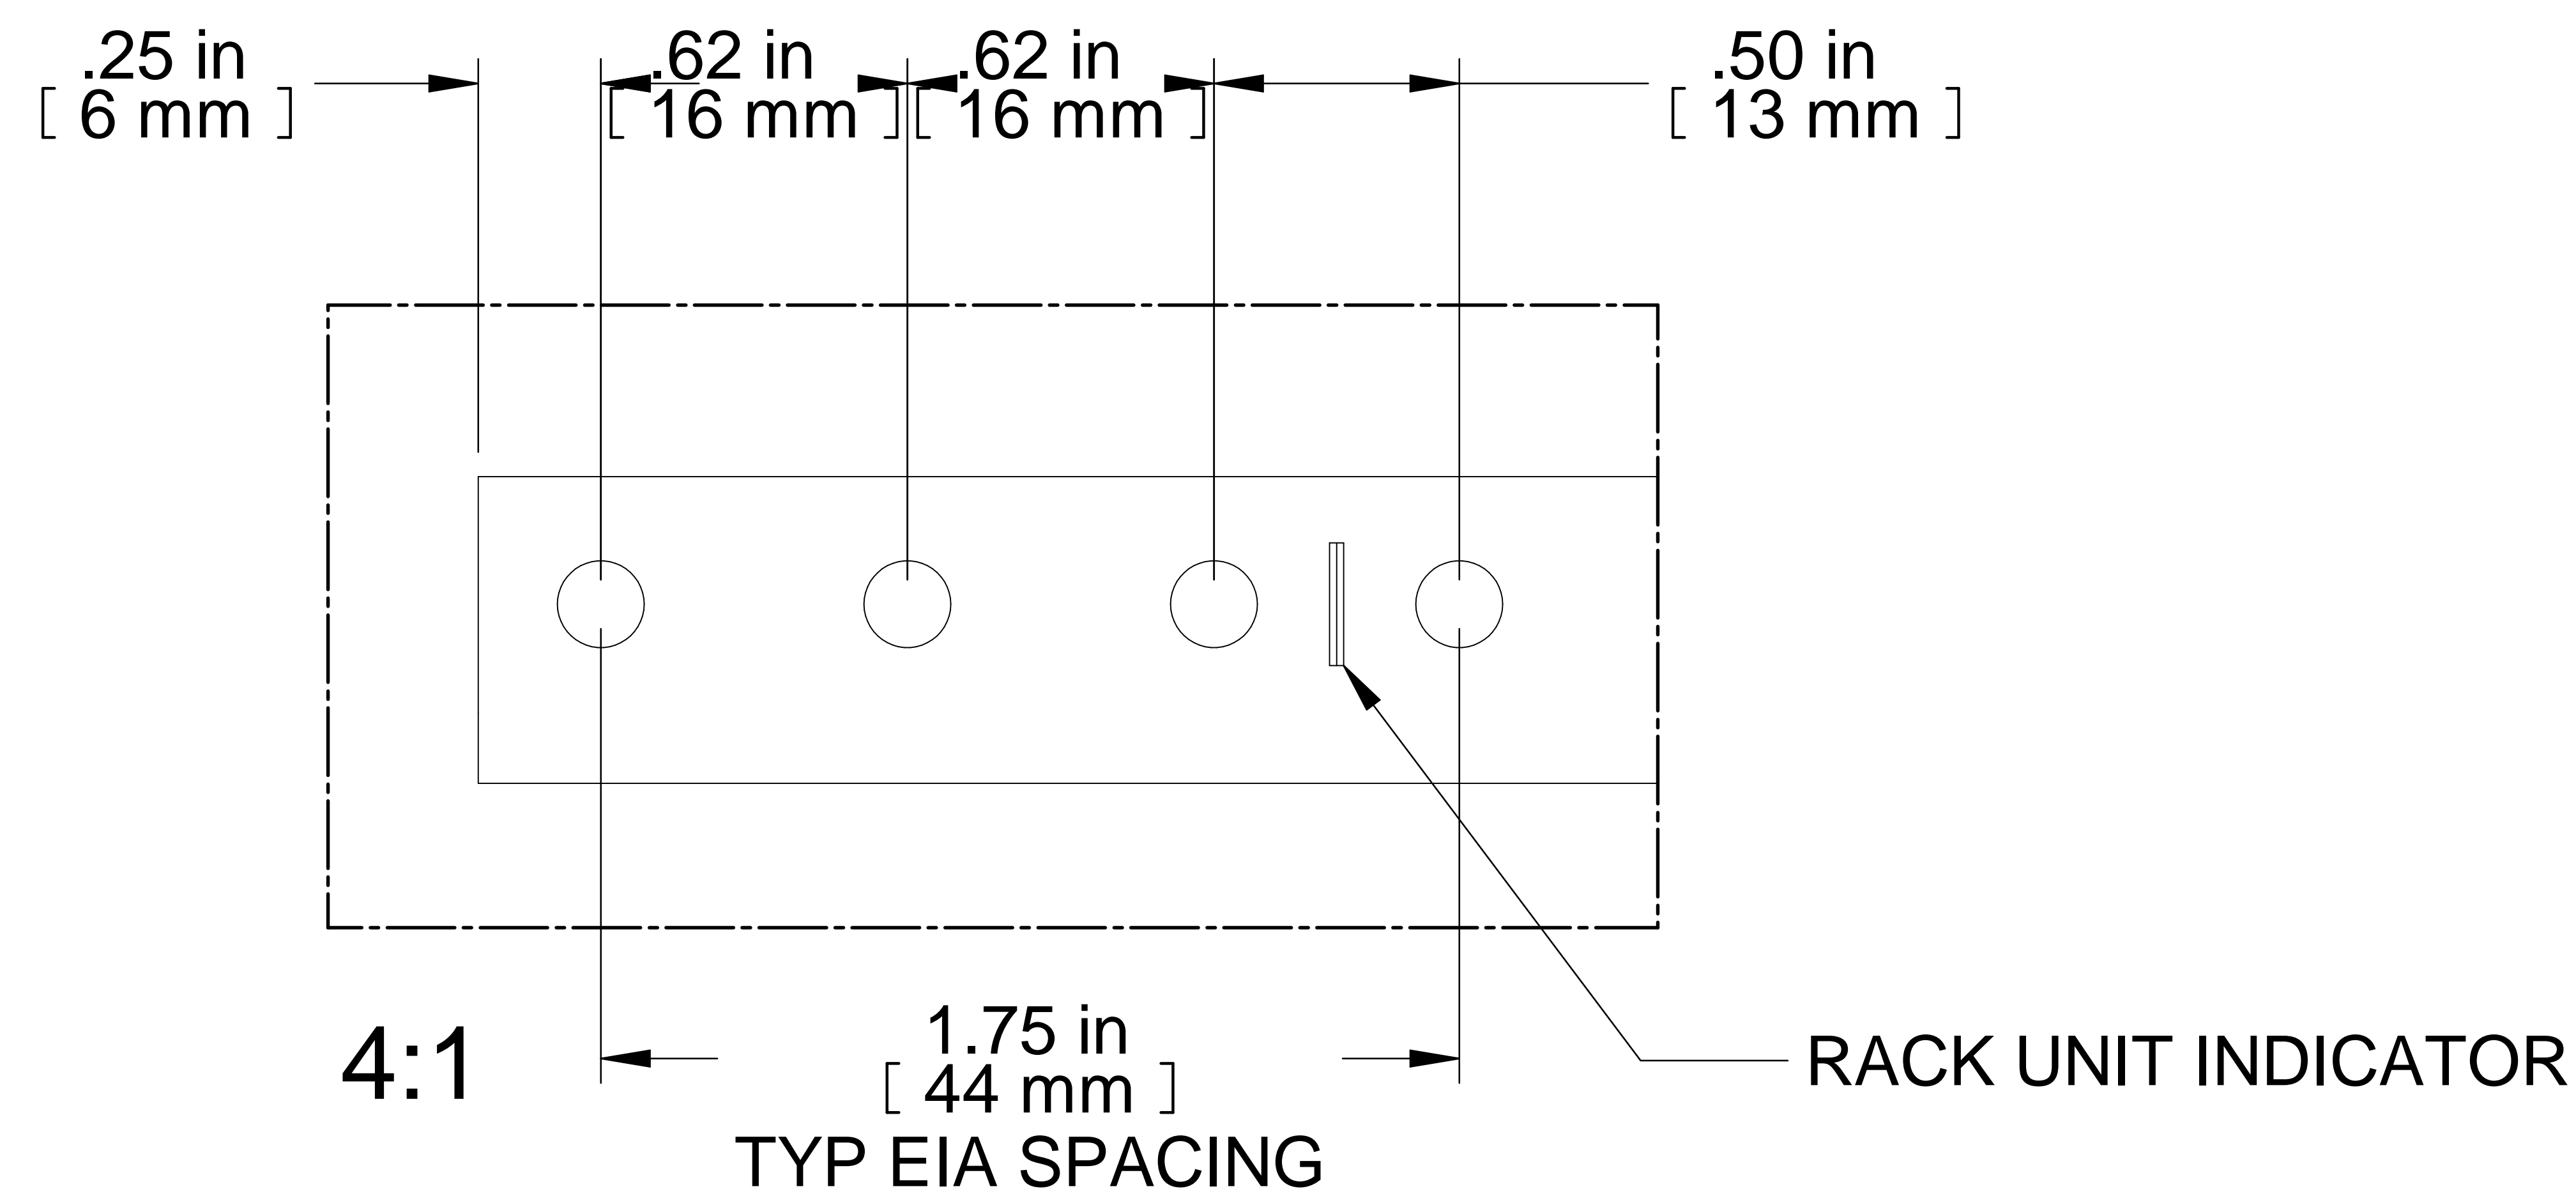

ISOMETRIC

| PART NUMBERS | |
|--|-------------------------|
| URR10U | PAINTED BLACK THIN FILM |
| NOTES | |
| SOLD AS PAIR | |
| MOUNTING HARDWARE NOT INCLUDED | |
| RACK UNITS MARKED | |
| SEE HAMMOND WEBSITE FOR MORE INFORMATION | |

Français

Pour tous les détails sur nos produits, svp veuillez consulter notre site www.hammondmfg.com
Data subject to change without notice. Isometric drawing not to scale.
Les données sont sujettes à changement sans préavis.