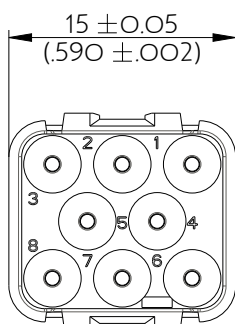

SIMM0816PD

Amphenol Air LB

2, rue Clément Ader - ZAC de WE - 08110 CARNIGNAN - Tel.: (33) 03.24.22.78.49 - E-mail: support-technique@amphenol-airlb.fr

Ce document est la propriété d'Amphenol Air LB et ne peut être reproduit ou communiqué sans son autorisation / This datasheet is the property of Amphenol Air LB and cannot be reproduced or communicated without authorization