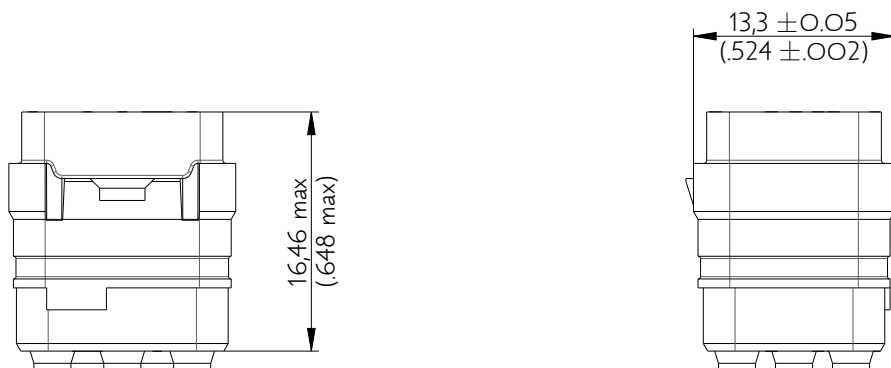

SIMM0816PD

Amphenol Air LB

2, rue Clément Ader - ZAC de WE - 08110 CARNIGNAN - Tel.: (33) 03.24.22.78.49 - E-mail: support-technique@amphenol-airlb.fr

Ce document est la propriété d'Amphenol Air LB et ne peut être reproduit ou communiqué sans son autorisation / This datasheet is the property of Amphenol Air LB and cannot be reproduced or communicated without authorization