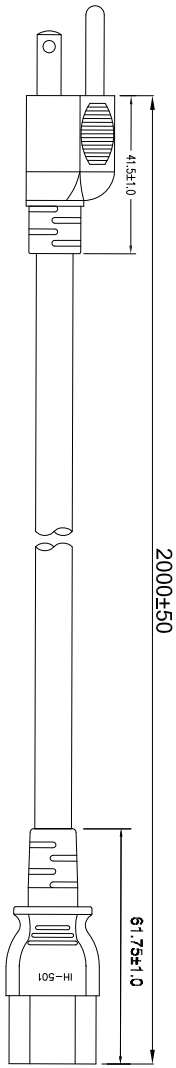

PLUG TYPE

Hank Dimension

Wire cross section

- Material:
- SJT 3x16AWG(1.31MM²) VW-1, 60°C 300V
 - Jacket Color: Black
 - E- Green; L- Black; N- White
 - All material must be RoHS compliant.
- Electrical :
- 100% Open & Short Testing
 - Insulation Resistance : 100meg-ohm(Min.)
 - Voltage : 500V DC / 1 Min.

RoHS compliant
Unit:mm

Scale	Free						
TOLERANCE							
DIM	TOL						
Angle	TOL						

① Drawn	Modification	Date	Name	Date	Name	Customer-No.	Drawing-No.	Replace	Sheet
Tom		02.02.2018	Tom	02.02.2018	Amy	ASSMANN WSW-No. A-PC2302-020027-1	ASSMANN 8189 CA	rev00	1 / 1

1	2	3	4	5	6	7	A
1	2	3	4	5	6	7	H