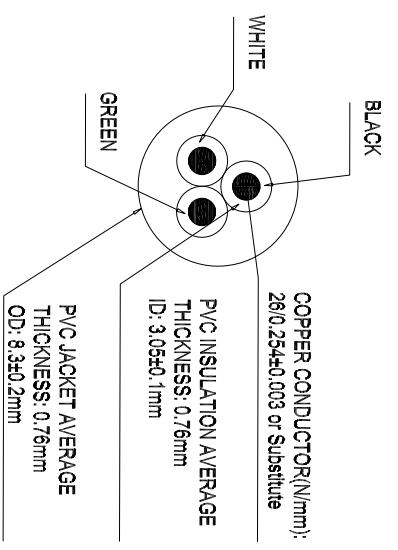

PLUG TYPE

Hank Dimension

Wire cross section

- Material:
- SJT 3x16AWG(1.31MM²) VW-1, 60°C 300V
 - Jacket Color: Black
 - E- Green; L- Black; N- White
 - All material must be RoHS compliant.
- Electrical :
- 100% Open & Short Testing
 - Insulation Resistance : 100meg-ohm(Min.)
 - Voltage : 500V DC / 1 Min.

RoHS compliant
Unit:mm

Scale	Free						
TOLERANCE							
DIM	TOL						
Angle	TOL						

① Drawn	Modification	Date	Name	Date	Name	Customer-No.	Drawing-No.	Replace	Sheet
Tom		02.02.2018	Tom	02.02.2018	Amy	ASSMANN WSW-No. A-PC2302-020027-1	ASSMANN 8189 CA	rev00	1 / 1

1	2	3	4	5	6	7	A
1	2	3	4	5	6	7	H