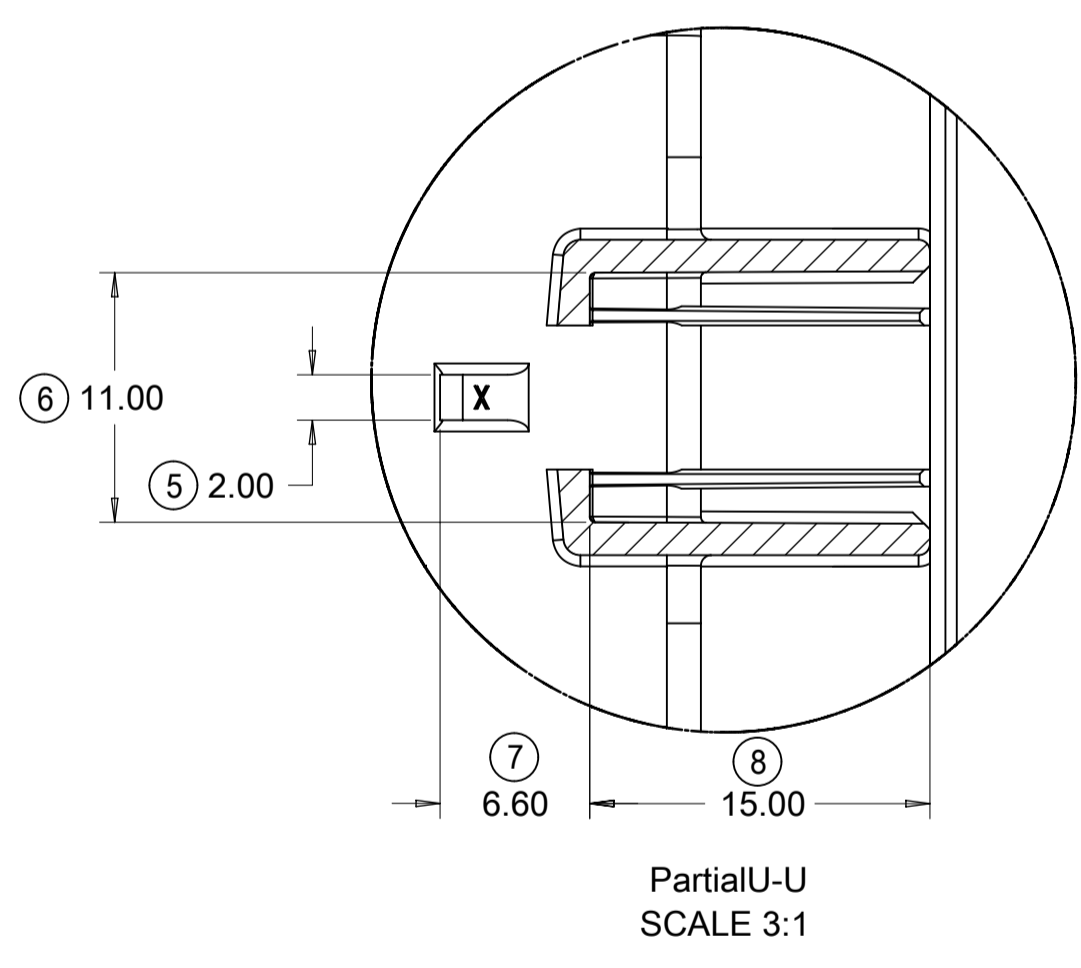

KEY B

KEY C

KEY D

2X10

KEY A

KEY B

KEY C

KEY D

SHEET DESCRIPTION	
BLADE SEALED ASSEMBLY	

DESCRIPTION	DIMENSIONS				
	A	B	C	D	E
2X2	15.54	1.75	24.40	54.45	22.23
2X3 STANDARD	19.04	3.50	26.21	54.45	22.23
2X3 LENGTHENED	19.04	3.50	26.21	56.45	22.23
2X4	22.54	1.75	27.21	54.45	22.23
2X6	29.54	1.75	32.27	54.45	22.23
2X8	36.54	1.75	38.88	54.45	22.23
2X10	43.64	1.75	45.65	54.45	22.05