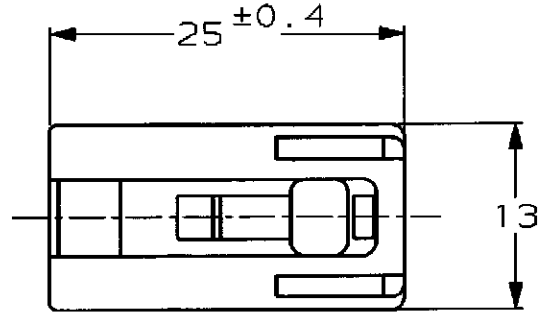

NUMBER C-172218

METRIC

PRINT DIST
単位: 寸法 DIMENSIONS IN MM. DO NOT SCALE PRINT

注;
1. 嵌合する相手ハウジングは型番172217
2. 使用端子は型番170342, 170343, 170350

NOTE;
1. THE MATING CAP HOUSING; P/N 172217
2. APPLIED CONTACT; P/N 170342, 170343, 170350