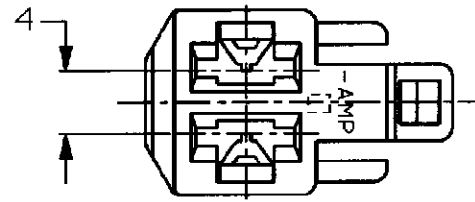

NUMBER C-172218

METRIC

PRINT DIST
単位: 寸法 DIMENSIONS IN MM. DO NOT SCALE PRINT

注;
1. 嵌合する相手ハウジングは型番172217
2. 使用端子は型番170342, 170343, 170350

NOTE;
1. THE MATING CAP HOUSING; P/N 172217
2. APPLIED CONTACT; P/N 170342, 170343, 170350

Copyright ©1979年 三井電機株式会社				Copyright ©1979 AMP (Japan) LTD. ALL RIGHTS RESERVED.				TE TE Connectivity							
C2 REVISED PER ECR-20-005366				SS	DL	22APR 2020	名称 (NAME) 250 シリーズ ファーストン インターロック コネクタ 2極プラグ ハウジング				250 SERIES FASTON INTER-LOCK CONNECTOR 2Pos PLUG HOUSING				
C1 REVISED PER ECO-10-000030				KK	AEG	07JAN10	材料 (MATERIAL) 66 ナイロン (66 NYLON)				仕上 (FINISH) 色: 表参照 (COLOR: SEE TABLE)				
C REVISED				FJ00-0601-98	AV	KB	31MAR 98	DR. T. Shinohara				DE. K. yuasa			
B REDROWN W/O CHANGE				FJ00-1019-93	TS	AT	12/8 '93	CHK. //				APP. O. Sanita			
LTR 変更 (REVISION RECORD)				DR	CHK	DATE	材料 (MATERIAL) 66 ナイロン (66 NYLON)				仕上 (FINISH) 色: 表参照 (COLOR: SEE TABLE)				