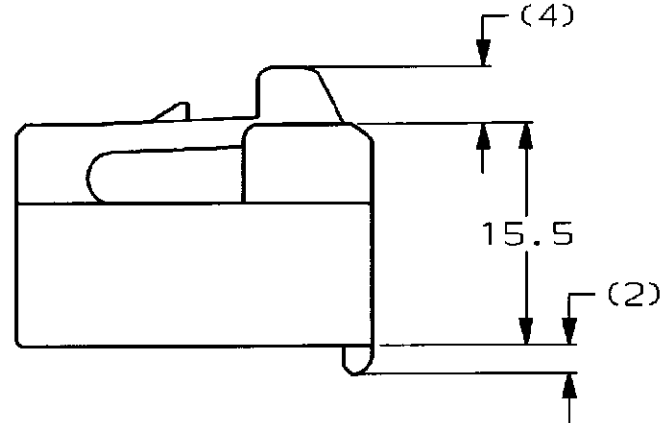

NUMBER C-172218

METRIC

PRINT DIST
単位: 寸法 DIMENSIONS IN MM. DO NOT SCALE PRINT

注;
1. 嵌合する相手ハウジングは型番172217
2. 使用端子は型番170342, 170343, 170350

NOTE;
1. THE MATING CAP HOUSING; P/N 172217
2. APPLIED CONTACT; P/N 170342, 170343, 170350