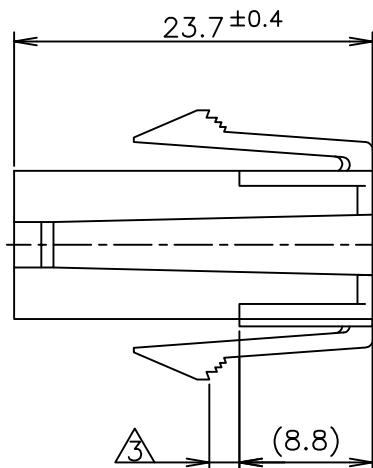

LOC	DIST	REVISIONS 変更				
P	LTR	DESCRIPTION	DATE	DWN	APVD	
J	/	D3	REVISED PER ECR-16-010553	03AUG2017	BW	SG

- 1 使用端子型番は 170359, 170360, 170361, 170362
- 2 嵌合相手ハウジング型番は 172167
- ③ 適用パネル厚 0.8~2.0mm
- 4 取付穴打抜方向とハウジングの挿入方向は同じとする。
- ⑤ 表1参照
- ⑥ OBSOLETE PARTS: OBSOLETE CIS STREAMLINING PER D.RENAUD/D.SINISI

- 1 APPLICABLE CONT P/N: 170359, 170360, 170361, 170362
- 2 MATING HSG P/N: 172167
- ③ APPLICABLE PANEL THICKNESS: 0.8~2.0mm
- 4 HOUSING INSERTION INTO THE PANEL CUT-OUT MUST BE DONE IT THE SAME DIRECTION WITH PUNCH KNOCKING.
- ⑤ SEE TABLE 1
- ⑥ OBSOLETE PARTS: OBSOLETE CIS STREAMLINING PER D.RENAUD/D.SINISI

寸法公差は±0.20
(TOLERANCE: ±0.20)

パネル取付穴
(RECOMMENDED PANEL OPENING DIRECTION)

表1 TABLE 1

トレードマーク (TRADE MARK)	生産場所 (MANUFACTURING PLACE)
-AMP OR AMP	日本 (JAPAN)
-+AMP OR AMP	中国 (CHINA (PRC))

⑥ OBSOLETE	黒 (BLACK)	1-172159-9
	青 (BLUE)	1-172159-6
	緑 (GREEN)	1-172159-5
	赤 (RED)	1-172159-2
	自然色 (NATURAL) 色 (COLOR)	172159-1 型番 (P/N)

THIS DRAWING IS A CONTROLLED DOCUMENT.

DIMENSIONS:
単位: 耗 mm

TOLERANCES UNLESS
OTHERWISE SPECIFIED:
一般公差

0-PLC ±
1-PLC ± ±0.3
2-PLC ±
3-PLC ±
4-PLC ±
ANGLES ±

MATERIAL
材料 66NYLON UL94-0
66ナイロン UL94V-0

FINISH
仕上