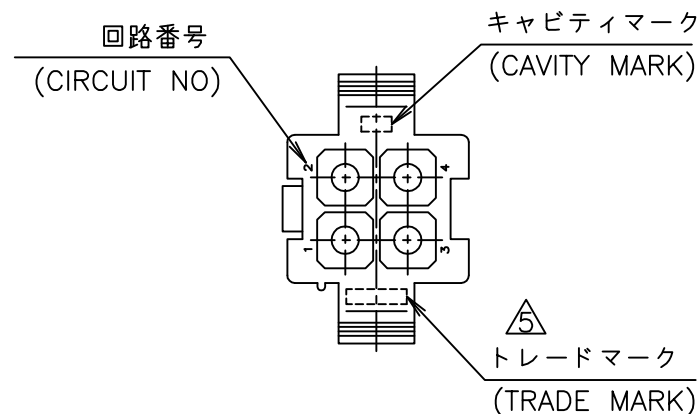

LOC	DIST	REVISIONS 変更				
P	LTR	DESCRIPTION	DATE	DWN	APVD	
J	/	D3	REVISED PER ECR-16-010553	03AUG2017	BW	SG

- 1 使用端子型番は 170359, 170360, 170361, 170362
- 2 嵌合相手ハウジング型番は 172167
- ③ 適用パネル厚 0.8~2.0mm
- 4 取付穴打抜方向とハウジングの挿入方向は同じとする。
- ⑤ 表1参照
- ⑥ OBSOLETE PARTS: OBSOLETE CIS STREAMLINING PER D.RENAUD/D.SINISI

- 1 APPLICABLE CONT P/N: 170359, 170360, 170361, 170362
- 2 MATING HSG P/N: 172167
- ③ APPLICABLE PANEL THICKNESS: 0.8~2.0mm
- 4 HOUSING INSERTION INTO THE PANEL CUT-OUT MUST BE DONE IT THE SAME DIRECTION WITH PUNCH KNOCKING.
- ⑤ SEE TABLE 1
- ⑥ OBSOLETE PARTS: OBSOLETE CIS STREAMLINING PER D.RENAUD/D.SINISI

寸法公差は±0.20
(TOLERANCE: ±0.20)

パネル取付穴
(RECOMMENDED PANEL OPENING DIRECTION)

表1 TABLE 1

トレードマーク (TRADE MARK)	生産場所 (MANUFACTURING PLACE)
-AMP OR AMP	日本 (JAPAN)
-+AMP OR AMP	中国 (CHINA (PRC))

⑥ OBSOLETE	黒 (BLACK)	1-172159-9
	青 (BLUE)	1-172159-6
	緑 (GREEN)	1-172159-5
	赤 (RED)	1-172159-2
	自然色 (NATURAL) 色 (COLOR)	172159-1 型番 (P/N)

THIS DRAWING IS A CONTROLLED DOCUMENT.

DIMENSIONS:
単位: 耗 mm

TOLERANCES UNLESS
OTHERWISE SPECIFIED:
一般公差

0-PLC ±
1-PLC ± ±0.3
2-PLC ±
3-PLC ±
4-PLC ±
ANGLES ±

MATERIAL
材料 66NYLON UL94-0
66ナイロン UL94V-0

FINISH
仕上