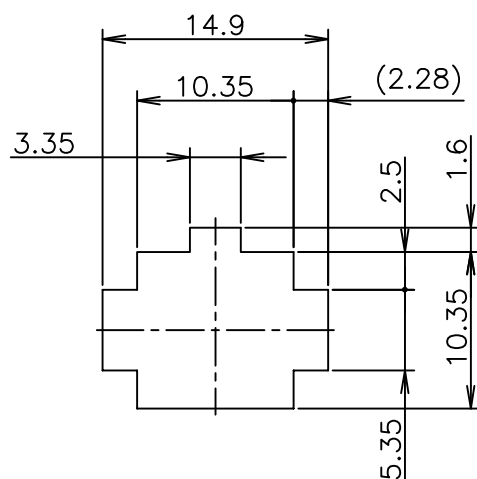

LOC	DIST	REVISIONS 変更				
P	LTR	DESCRIPTION	DATE	DWN	APVD	
J	/	D3	REVISED PER ECR-16-010553	03AUG2017	BW	SG

- 1 使用端子型番は 170359, 170360, 170361, 170362
- 2 嵌合相手ハウジング型番は 172167
- ③ 適用パネル厚 0.8~2.0mm
- 4 取付穴打抜方向とハウジングの挿入方向は同じとする。
- ⑤ 表1参照
- ⑥ OBSOLETE PARTS: OBSOLETE CIS STREAMLINING PER D.RENAUD/D.SINISI

- 1 APPLICABLE CONT P/N: 170359, 170360, 170361, 170362
- 2 MATING HSG P/N: 172167
- ③ APPLICABLE PANEL THICKNESS: 0.8~2.0mm
- 4 HOUSING INSERTION INTO THE PANEL CUT-OUT MUST BE DONE IT THE SAME DIRECTION WITH PUNCH KNOCKING.
- ⑤ SEE TABLE 1
- ⑥ OBSOLETE PARTS: OBSOLETE CIS STREAMLINING PER D.RENAUD/D.SINISI

寸法公差は±0.20
(TOLERANCE: ±0.20)

パネル取付穴
(RECOMMENDED PANEL OPENING DIRECTION)

表1 TABLE 1

トレードマーク (TRADE MARK)	生産場所 (MANUFACTURING PLACE)
-AMP OR AMP	日本 (JAPAN)
-+AMP OR AMP	中国 (CHINA (PRC))

⑥ OBSOLETE	黒 (BLACK)	1-172159-9
	青 (BLUE)	1-172159-6
	緑 (GREEN)	1-172159-5
	赤 (RED)	1-172159-2
	自然色 (NATURAL) 色 (COLOR)	172159-1 型番 (P/N)

THIS DRAWING IS A CONTROLLED DOCUMENT.

DIMENSIONS:
単位: 耗 mm

TOLERANCES UNLESS
OTHERWISE SPECIFIED:
一般公差

0-PLC ±
1-PLC ± ±0.3
2-PLC ±
3-PLC ±
4-PLC ±
ANGLES ±

MATERIAL
材料 66NYLON UL94-0
66ナイロン UL94V-0

FINISH
仕上