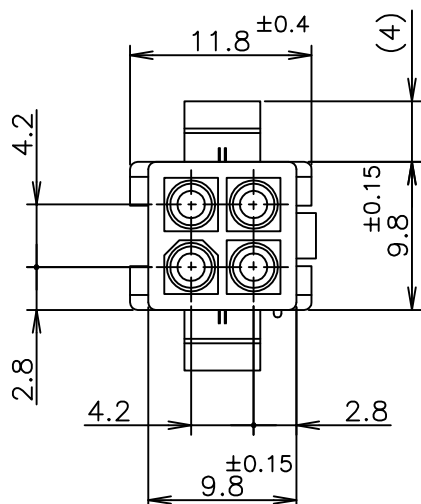

LOC	DIST	REVISIONS 変更				
P	LTR	DESCRIPTION	DATE	DWN	APVD	
J	/	D3	REVISED PER ECR-16-010553	03AUG2017	BW	SG

- 1 使用端子型番は 170359, 170360, 170361, 170362
- 2 嵌合相手ハウジング型番は 172167
- ③ 適用パネル厚 0.8~2.0mm
- 4 取付穴打抜方向とハウジングの挿入方向は同じとする。
- ⑤ 表1参照
- ⑥ OBSOLETE PARTS: OBSOLETE CIS STREAMLINING PER D.RENAUD/D.SINISI

- 1 APPLICABLE CONT P/N: 170359, 170360, 170361, 170362
- 2 MATING HSG P/N: 172167
- ③ APPLICABLE PANEL THICKNESS: 0.8~2.0mm
- 4 HOUSING INSERTION INTO THE PANEL CUT-OUT MUST BE DONE IT THE SAME DIRECTION WITH PUNCH KNOCKING.
- ⑤ SEE TABLE 1
- ⑥ OBSOLETE PARTS: OBSOLETE CIS STREAMLINING PER D.RENAUD/D.SINISI

INSTRUCTION SHEET 取扱説明書 IS-105J	WIRE RANGE 包含電線断面積 mm ²	INSULATION DIA 被覆外径 mm ϕ
DWN N.YAMASAKI 08JUN1998	STE TE Connectivity	
CHK M.SHINDO 15JUN1998		
APVD M.SHINDO 15JUN1998	NAME 名称 4 POS MINI UNIVERSAL MATE-N-LOCK CONN.	
PRODUCT SPEC 製品規格 108-5138	CAP HOUSING UL94V-0	
APPLICATION SPEC 取付適用規格	4極ミニユニバーサルメイトンロック キャップハウジング UL94V-0	
WEIGHT	SIZE A3	CAGE CODE 00779
	DRAWING NO 番号 C=172159	RESTRICTED TO
CUSTOMER DRAWING		SCALE 尺度 2:1
		SHEET 1 OF 1
		REV D3

THIS DRAWING IS A CONTROLLED DOCUMENT.

DIMENSIONS:
単位: 耗 mm

TOLERANCES UNLESS
OTHERWISE SPECIFIED:
一般公差

0-PLC ±
1-PLC ± ±0.3
2-PLC ±
3-PLC ±
4-PLC ±
ANGLES ±

MATERIAL
材料 66NYLON UL94-0
66ナイロン UL94V-0

FINISH
仕上