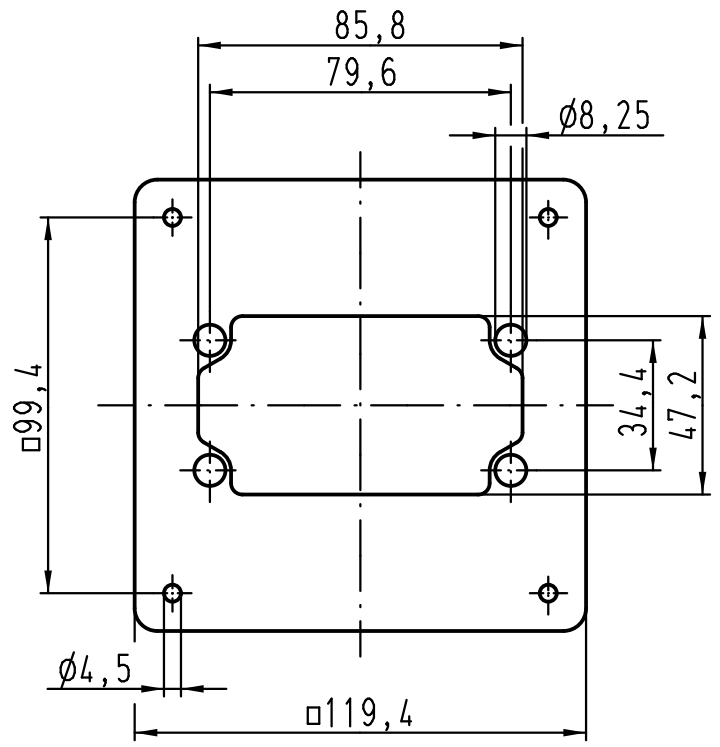

1 2 3 4 5 6

A

B

C

D

All Dimensions in mm Original Size DIN A 4		Techn. Character.			Nicht tolerierte Maße! Free size tolerances	
			Dat.	Name	Maßstab/Scale 1:2	Adapterplatte Adaptor plate Han-Yellock 60
			Detail.	03.03.11 Ho		
			Insp.	drie		
			Stand.			
A			HARTING Electric GmbH & Co. KG			TB 11 00 600 9601 Sub.
Mod.	Dat.	Name	D-32339 Espelkamp			
						Blatt/ page