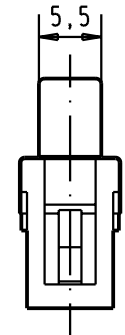

5 4 3 2 1

				Dat.	Name	 All Dim. in mm Orig. Size DIN A 4	har.mik [®] I/O bellow 36 poles female connector with solder cups	Maßstab/ Scale 1,5:1
			Detail.	20-JUN-02	CV			
			Insp.					
			Stand.					
31056	20-JUN-02	CV	HARTING EURL F-95972 Paris				TB 60 13 036 5180	Blatt/ Page 1 / 1
Mod.	Dat.	Name						