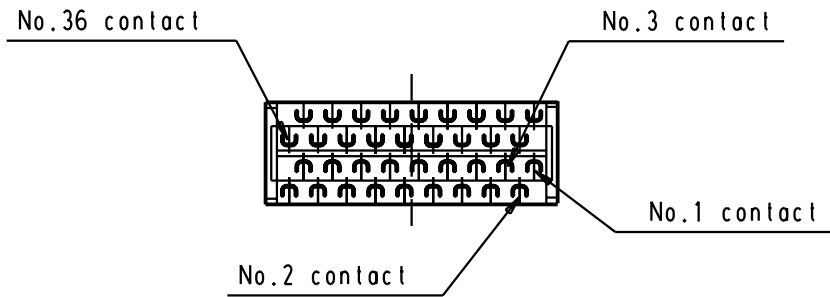

5 4 3 2 1

				Dat.	Name	 All Dim. in mm Orig. Size DIN A 4	har.mik [®] I/O bellow 36 poles female connector with solder cups	Maßstab/ Scale 1,5:1
			Detail.	20-JUN-02	CV			
			Insp.					
			Stand.					
31056	20-JUN-02	CV	HARTING EURL F-95972 Paris				TB 60 13 036 5180	Blatt/ Page 1 / 1
Mod.	Dat.	Name						