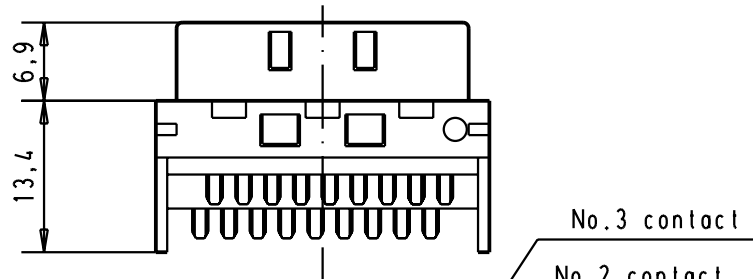

5 4 3 2 1

				Dat.	Name	 All Dim. in mm Orig. Size DIN A 4	har.mik [®] I/O bellow 36 poles female connector with solder cups	Maßstab/ Scale 1,5:1
			Detail.	20-JUN-02	CV			
			Insp.					
			Stand.					
31056	20-JUN-02	CV	HARTING EURL F-95972 Paris				TB 60 13 036 5180	Blatt/ Page 1 / 1
Mod.	Dat.	Name						