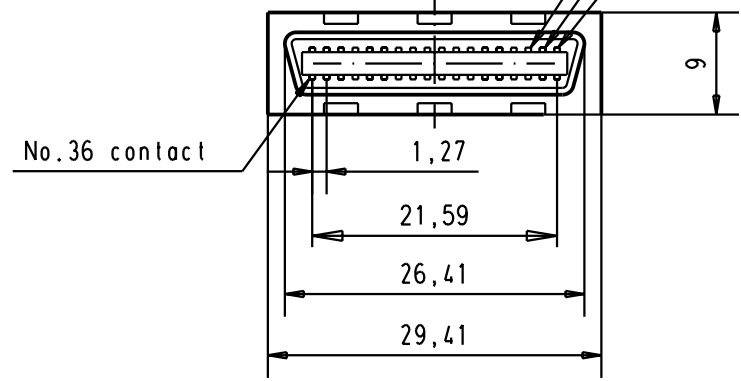

5 4 3 2 1

				Dat.	Name	 All Dim. in mm Orig. Size DIN A 4	har.mik [®] I/O bellow 36 poles female connector with solder cups	Maßstab/ Scale 1,5:1
			Detail.	20-JUN-02	CV			
			Insp.					
			Stand.					
31056	20-JUN-02	CV	HARTING EURL F-95972 Paris				TB 60 13 036 5180	Blatt/ Page 1 / 1
Mod.	Dat.	Name						